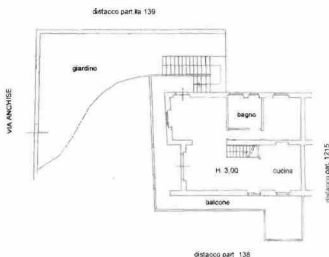

Estratto di Mappa

Foglio 55 particella 1261 - Comune di Ardea -

Identificativi Catastali:

Sezione:
Foglio: 55
Particella: 1261
Subalterno: 503

Compilata da:

Iscritto all'albo:
Geometri

Prov. Roma

N. 3922

Subeda n. 1 Scala 1:200

ABITAZIONE
Int. 2

PIANO PRIMO

PIANO SECONDO

Planimetria catastale

Appartamento civile abitazione Piano 1°- 2° distinto con l'int. 2

Foglio 55 particella 1261 sub. 503