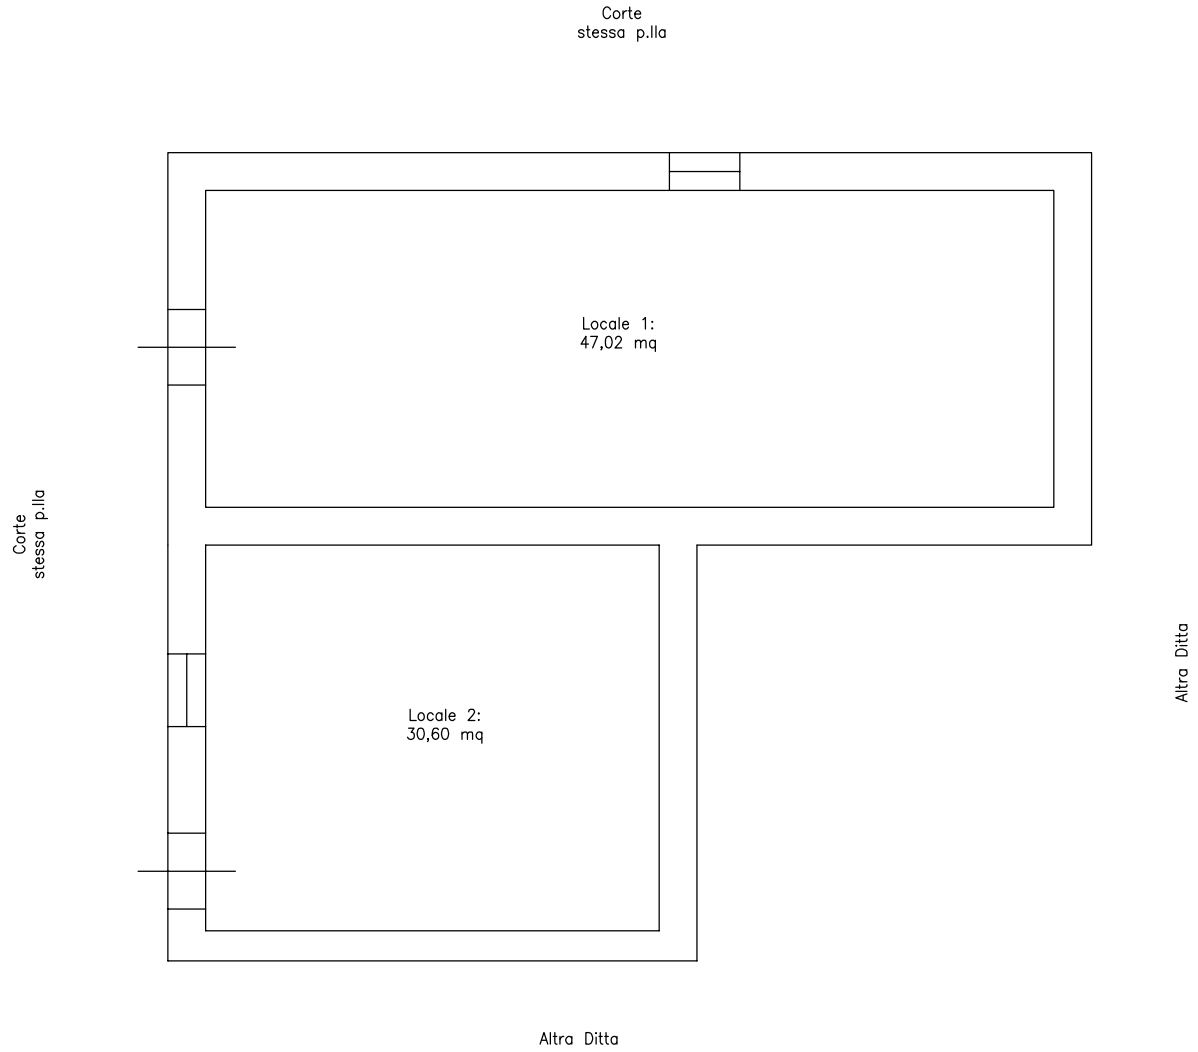

ALLEGATO 13:

PLANIMETRIA DEL BENE LOTTO “C”

PLANIMETRIA IMMOBILE

unità immobiliare sita in Melilli, C.da Malaterra, distinta in catasto al Fg. 50 p.lla 467

PIANO TERRA