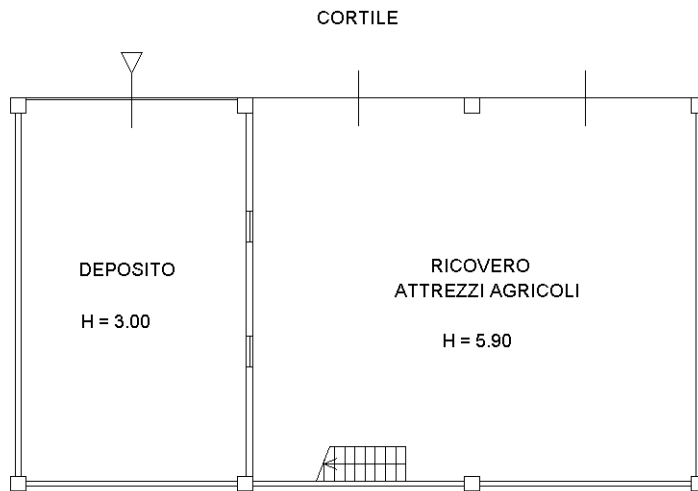

Sezione:

Foglio: 102

Particella: 161

Subalterno:

Compilata da:
Manzin Claudio

Iscritto all'albo:
Geometri

Prov. Alessandria

N. 1967

Scheda n. 1

Scala 1:200

PIANTA PIANO TERRA

PIANTA PIANO PRIMO

Ultima planimetria in atti

**Agenzia del Territorio
CATASTO FABBRICATI
Ufficio Provinciale di
Alessandria**

Dichiarazione protocollo n. AL0039824 del 17/02/2009