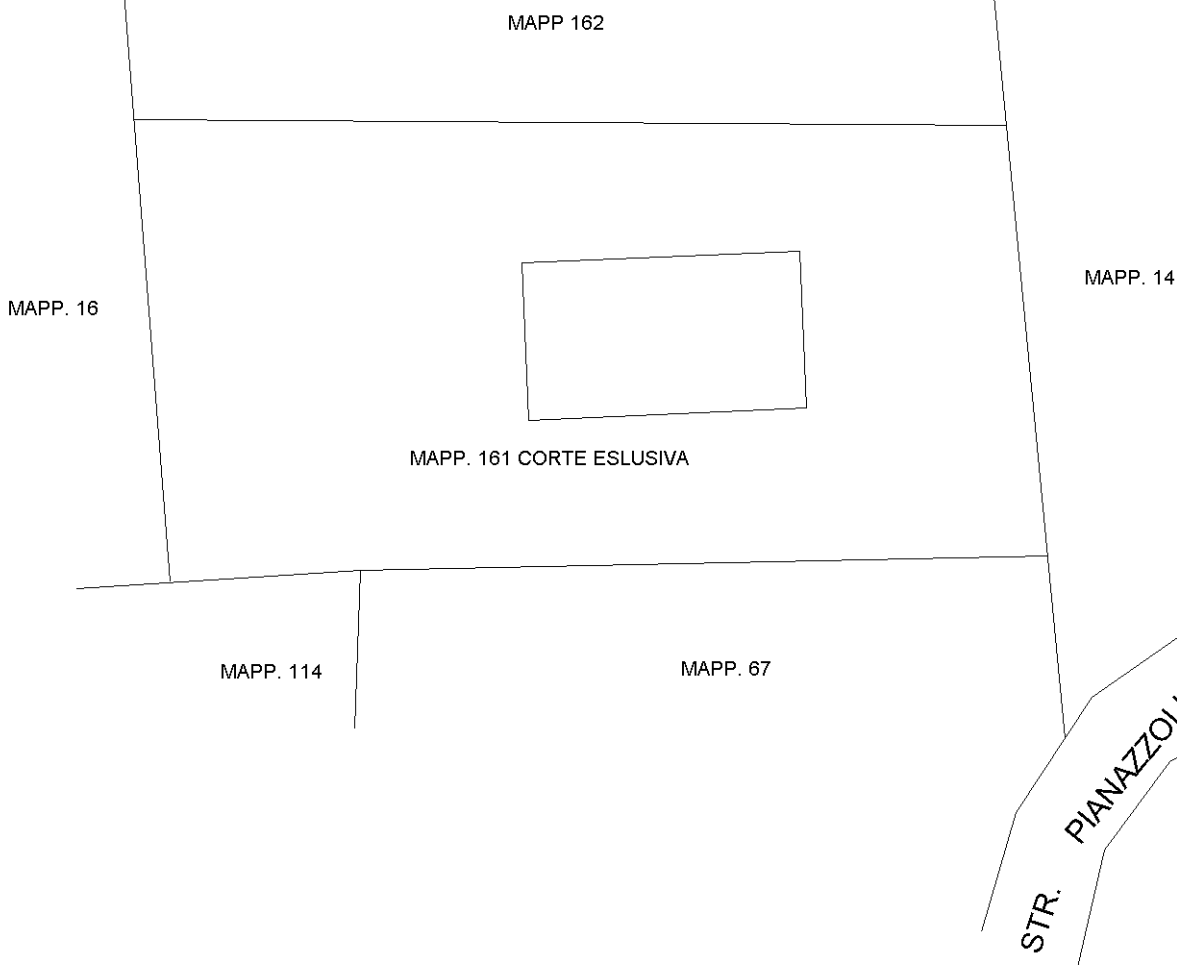

Sezione:

Foglio: 102

Particella: 161

Subalterno:

Compilata da:
Manzin Claudio

Iscritto all'albo:
Geometri

Prov. Alessandria

N. 1967

Compilata da:
Manzin Claudio

Iscritto all'albo:
Geometri

Prov. Alessandria

N. 1967

Scheda n. 2

Scala 1:500

PIANTA PIANO TERRA

Ultima planimetria in atti