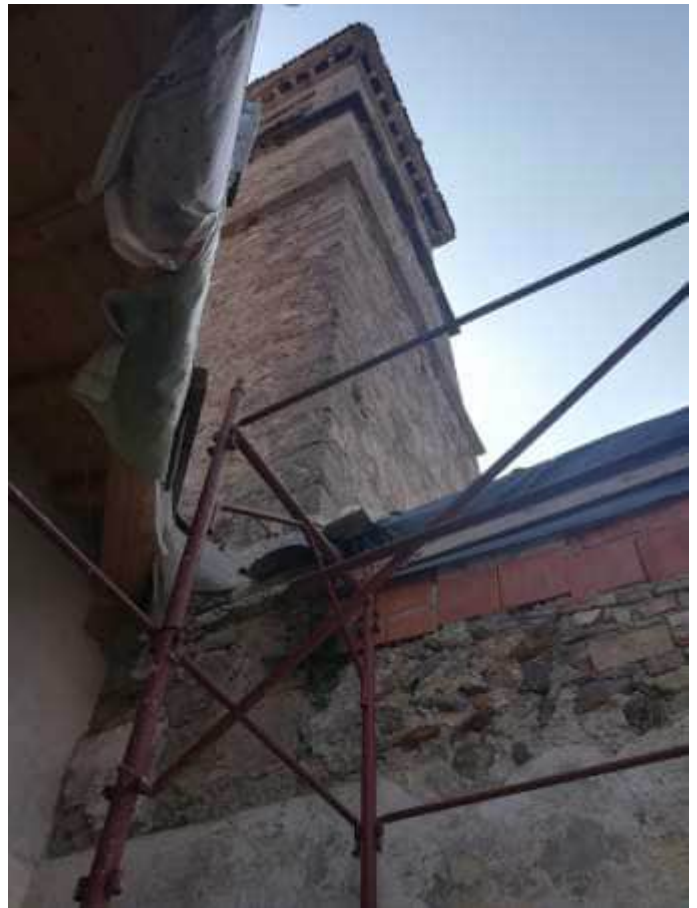

MURO A CONFINE