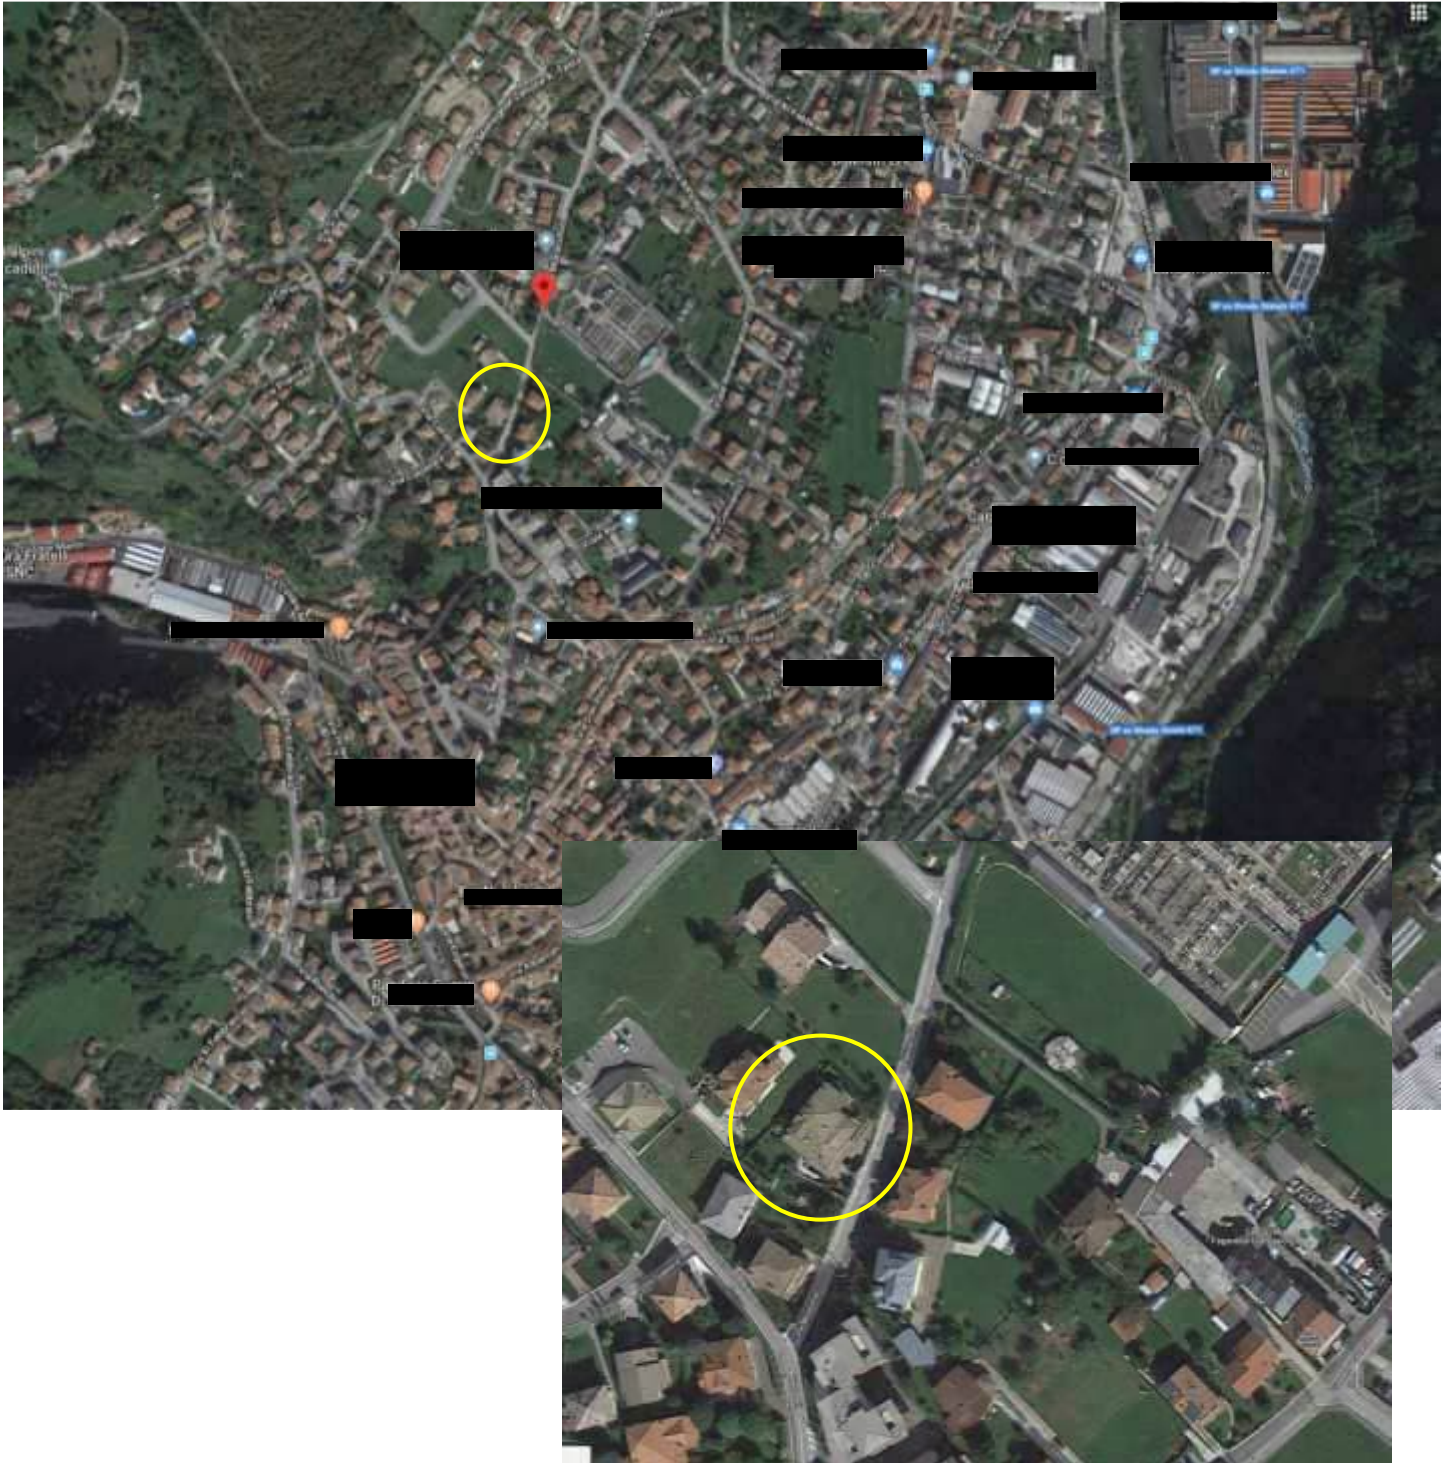

**LOTTO 2**

**VERTOVA – Via Santissima Trinità, 11**

**POSTO AUTO IN BOX DOPPIO**  
(proprietà di 1/3)

LOCALIZZAZIONE SUL TERRITORIO DI **VERTOVA**

**Geom. Dario Zamboni**  
Via PIGNOLO, 12 – 24121 BERGAMO (BG)

Geom. Dario Zamboni  
Via PIGNOLO, 12 – 24121 BERGAMO (BG)

**LOTTO 3**

**VERTOVA – Via Moracchio, 3-5**

**VILLA**

LOCALIZZAZIONE SUL TERRITORIO DI VERTOVA

**Geom. Dario Zamboni**  
Via PIGNOLO, 12 – 24121 BERGAMO (BG)