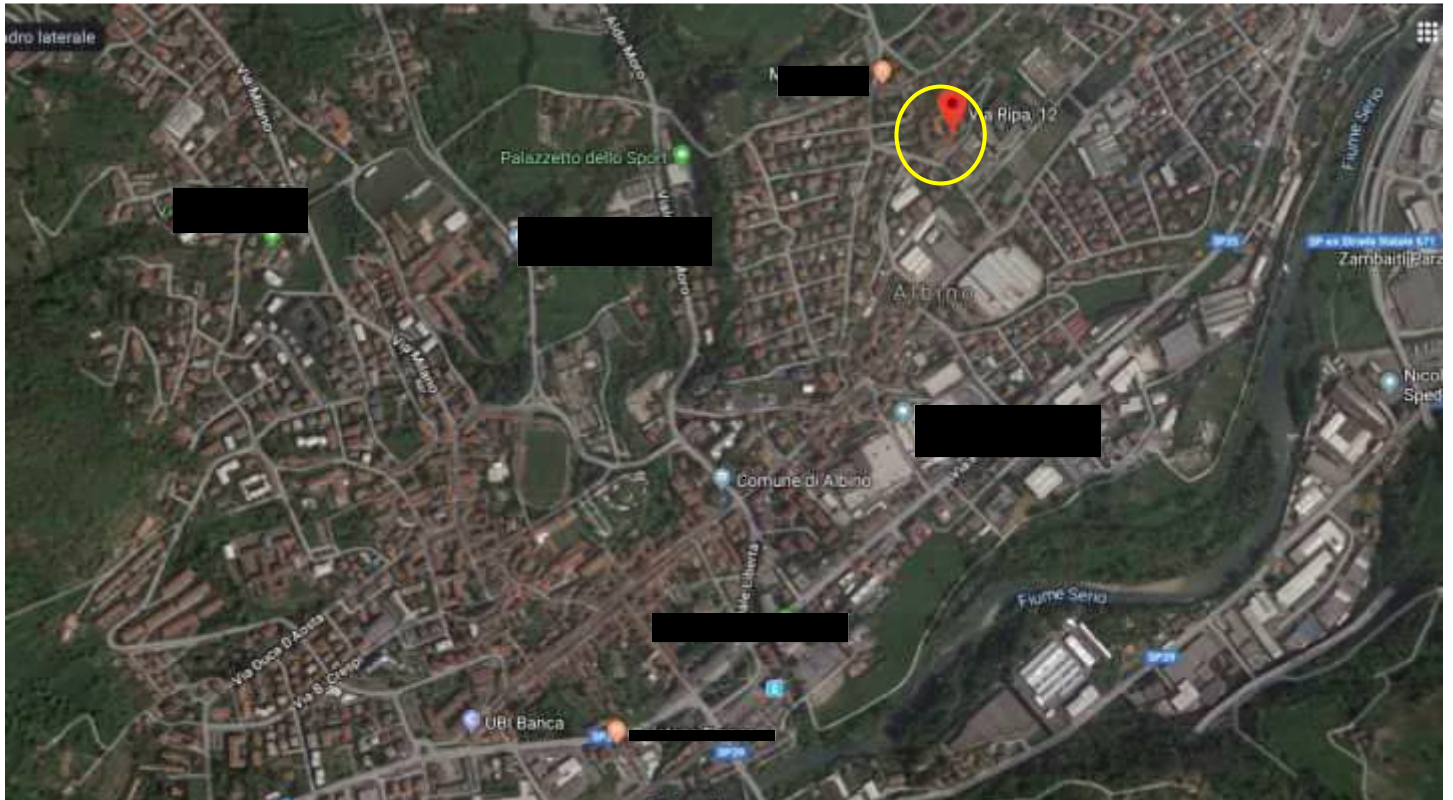

**LOTTO 4**

**ALBINO – Via Ripa, 12, loc. Desenzano**

**CHIESA DEI CARMELITANI – SCONSACRATA**

LOCALIZZAZIONE SUL TERRITORIO DI **ALBINO**

**Geom. Dario Zamboni**  
Via PIGNOLO, 12 – 24121 BERGAMO (BG)

**Geom. Dario Zamboni**  
Via PIGNOLO, 12 – 24121 BERGAMO (BG)