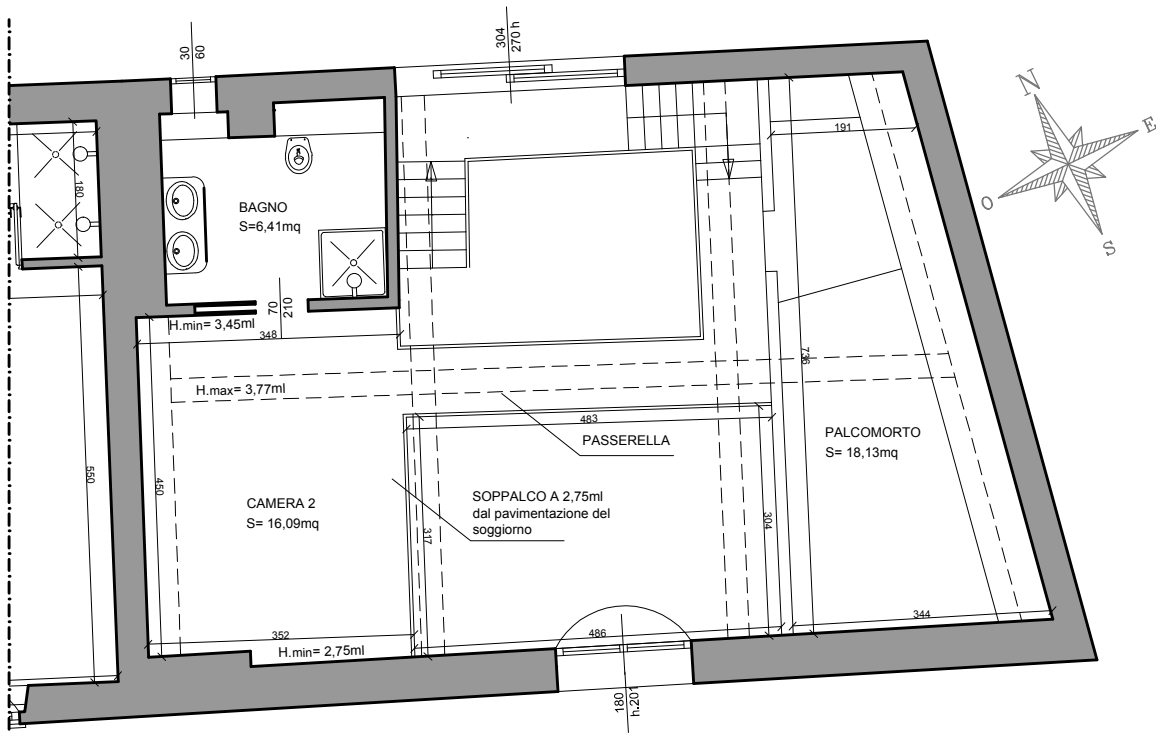

# ABITAZIONE "LOFT" - PIANO TERRA

## stato dei luoghi scala 1:100

VIA FRA' GIOVANNI DA FIESOLE

TABELLA DELLE SUPERFICI scala 1:100

	S.I.L.	108,34mq
--	--------	----------

# ABITAZIONE "LOFT" - PIANO PRIMO

## stato dei luoghi scala 1:100

VIA FRA' GIOVANNI DA FIESOLE

TABELLA DELLE SUPERFICI scala 1:100

	S.I.L. P.T.	108,34mq
	S.I.L. P.P.	32,32mq
	S. Palco morto	20,28mq