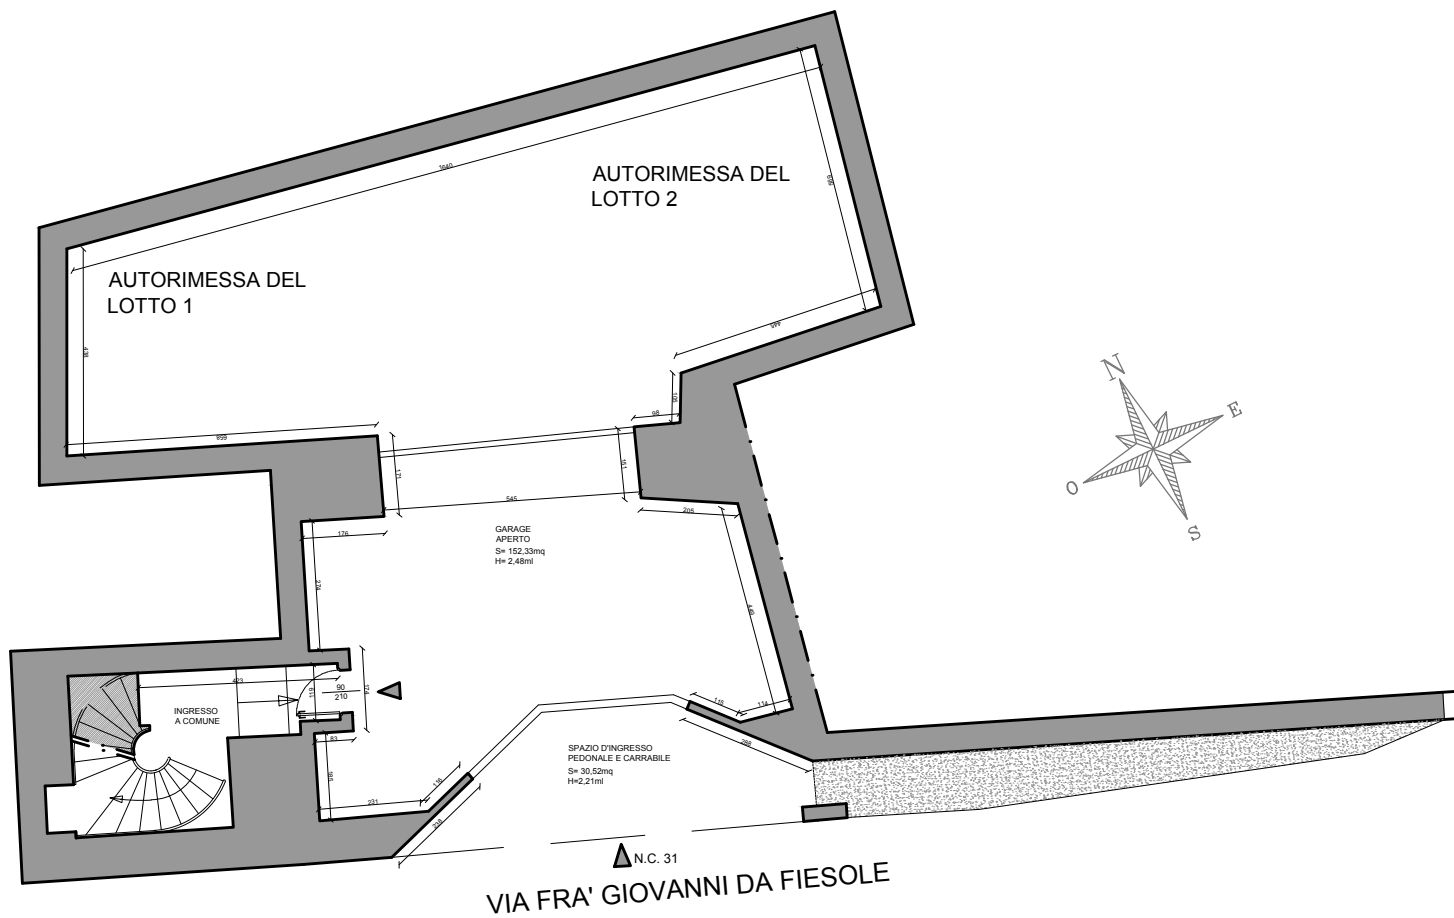

## stato dei luoghi scala 1:100

VIA FRA' GIOVANNI DA FIESOLE

TABELLA DELLE SUPERFICI scala 1:100

	S.I.L.	108,34mq
--	--------	----------

## stato dei luoghi scala 1:100

VIA FRA' GIOVANNI DA FIESOLE

TABELLA DELLE SUPERFICI scala 1:100

	S.I.L. P.T.	108,34mq
	S.I.L. P.P.	32,32mq
	S. Palco morto	20,28mq

# AUTORIMESSA "LOFT" - PIANO SEMINTERRATO

stato dei luoghi scala 1:100

PIANO SEMINTERRATO