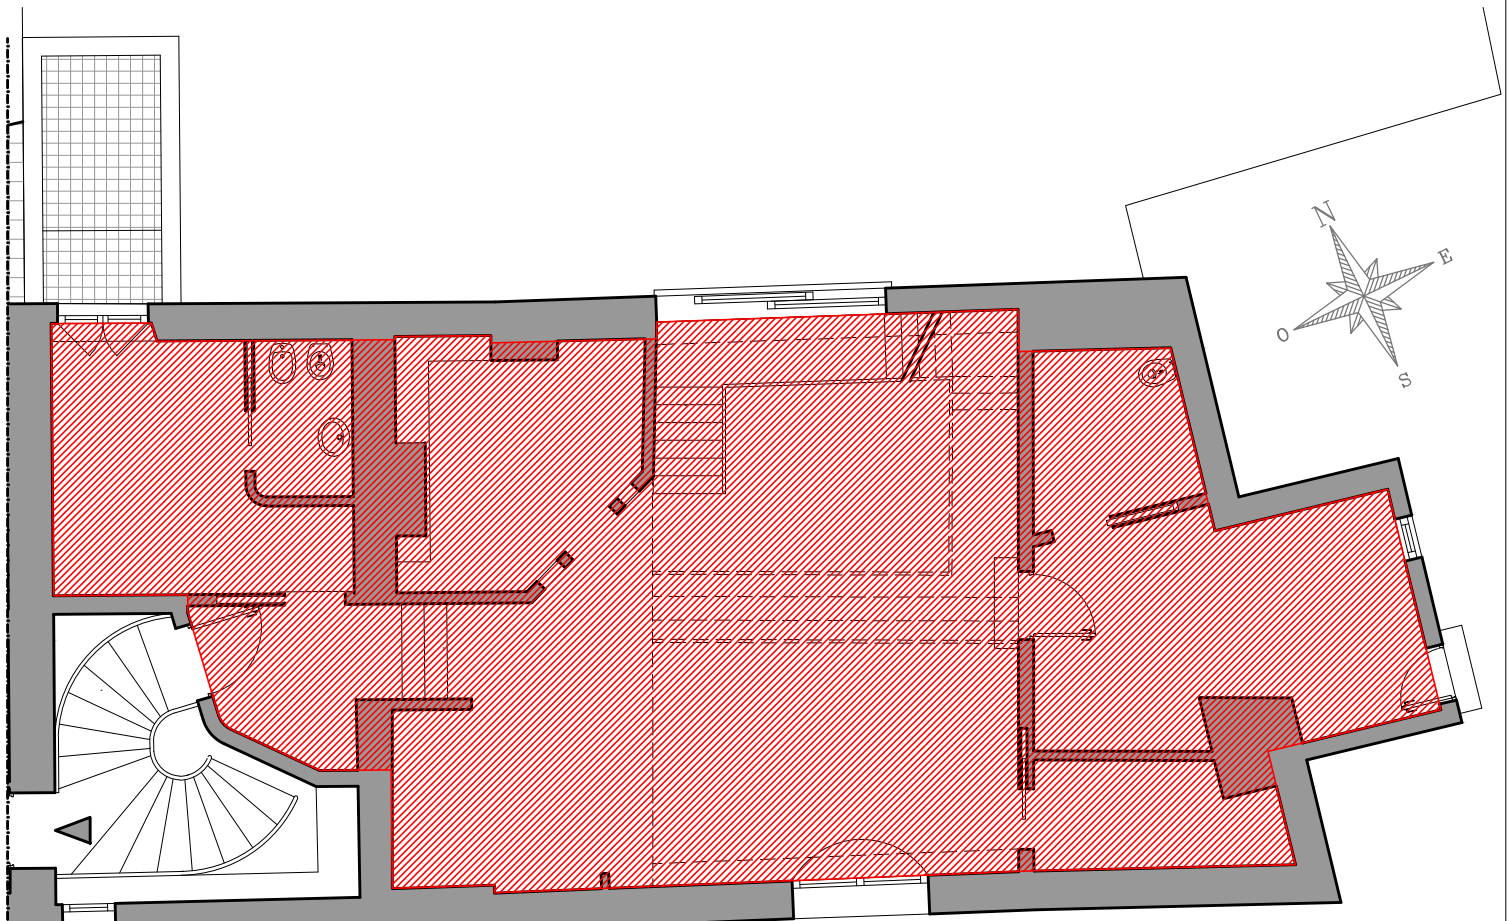

# ABITAZIONE "LOFT" - PIANO TERRA

## stato dei luoghi scala 1:100

VIA FRA' GIOVANNI DA FIESOLE

TABELLA DELLE SUPERFICI scala 1:100

	S.I.L.	108,34mq
--	--------	----------

# ABITAZIONE "LOFT" - PIANO PRIMO

## stato dei luoghi scala 1:100

VIA FRA' GIOVANNI DA FIESOLE

TABELLA DELLE SUPERFICI scala 1:100

	S.I.L. P.T.	108,34mq
	S.I.L. P.P.	32,32mq
	S. Palco morto	20,28mq