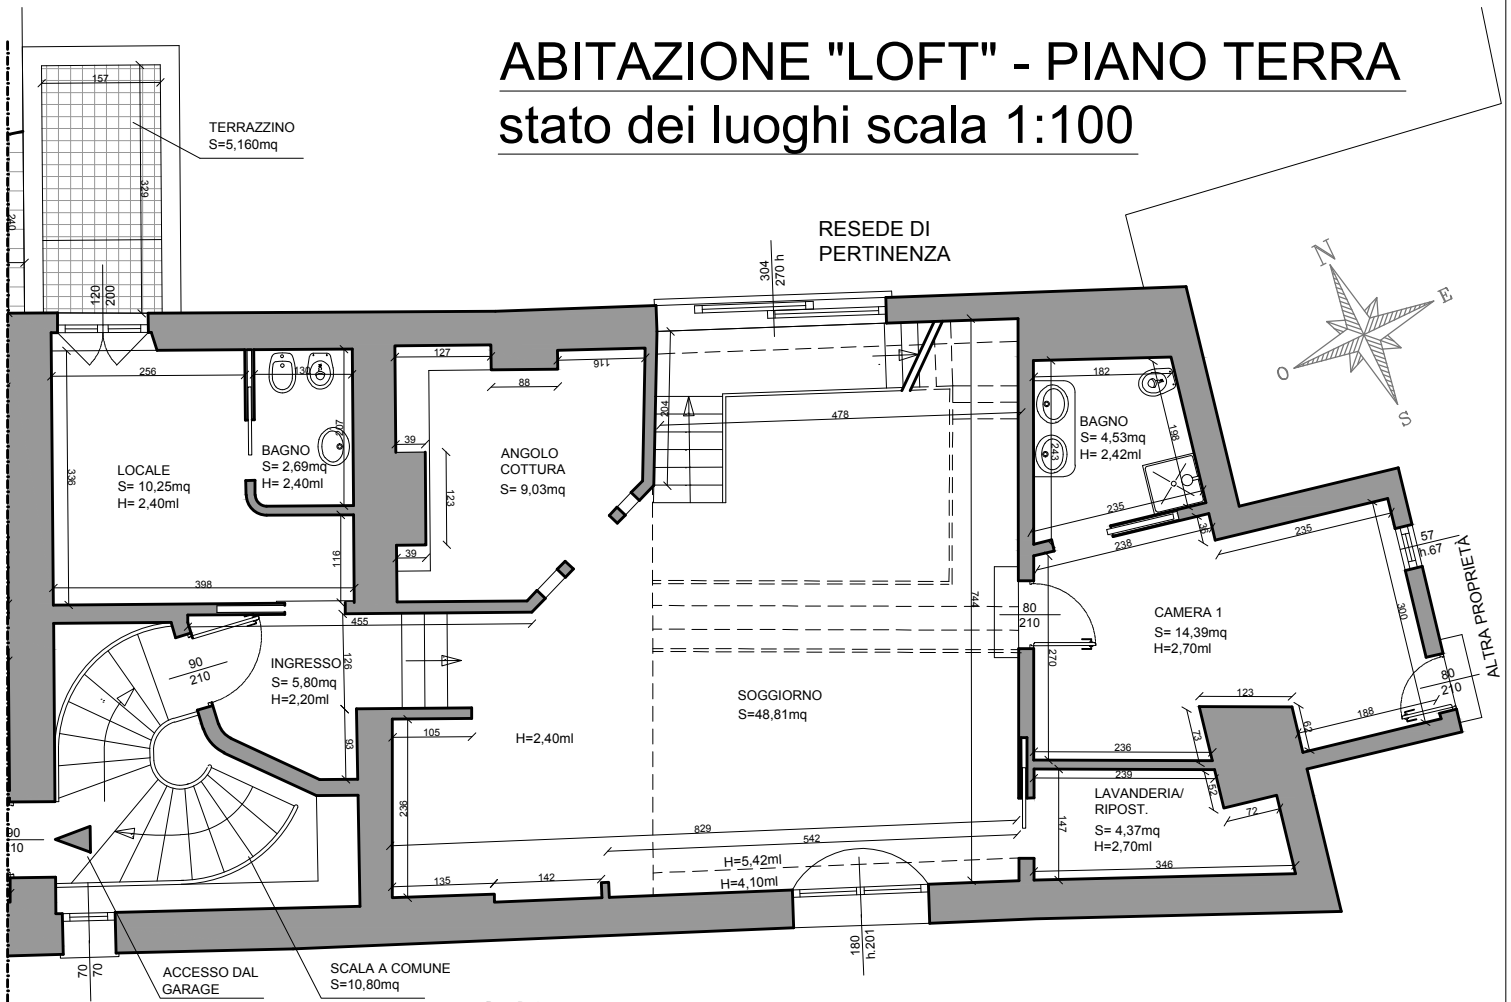

# ABITAZIONE "LOFT" - PIANO TERRA

## stato dei luoghi scala 1:100

VIA FRA' GIOVANNI DA FIESOLE

TABELLA DELLE SUPERFICI scala 1:100

	S.I.L.	108,34mq
--	--------	----------

## stato dei luoghi scala 1:100

VIA FRA' GIOVANNI DA FIESOLE

TABELLA DELLE SUPERFICI scala 1:100

	S.I.L. P.T.	108,34mq
	S.I.L. P.P.	32,32mq
	S. Palco morto	20,28mq

# AUTORIMESSA "LOFT" - PIANO SEMINTERRATO

stato dei luoghi scala 1:100

PIANO SEMINTERRATO