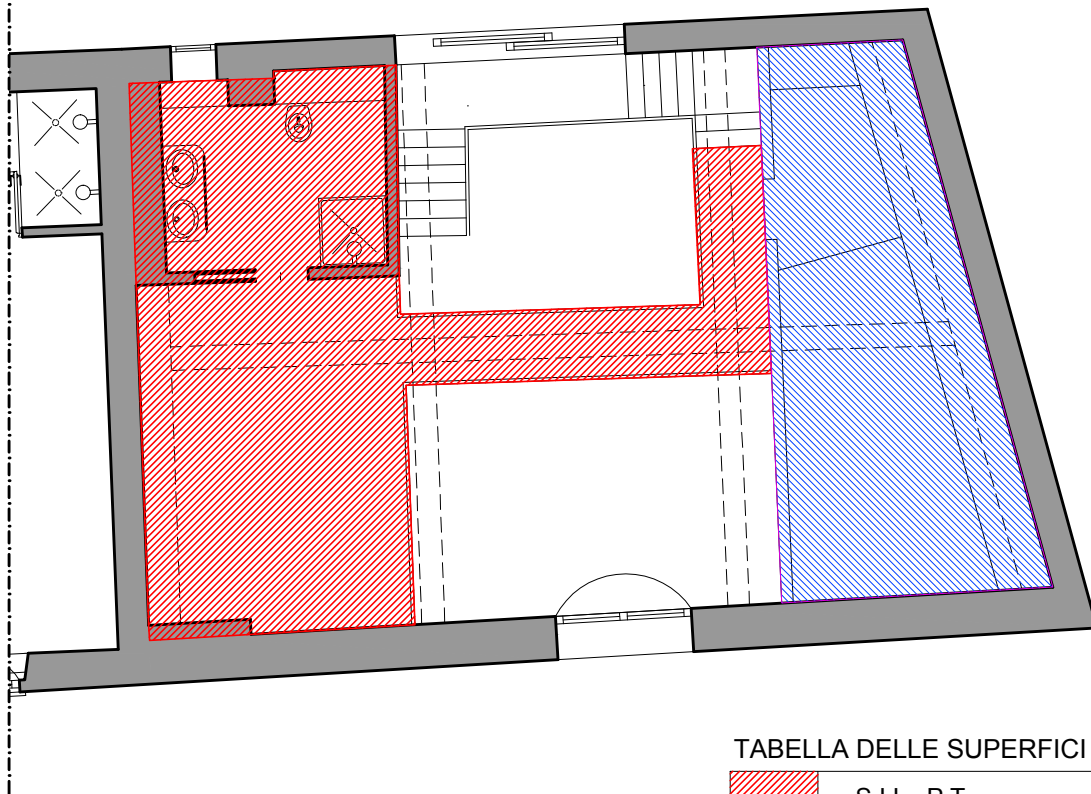

## stato dei luoghi scala 1:100

VIA FRA' GIOVANNI DA FIESOLE

TABELLA DELLE SUPERFICI scala 1:100

	S.I.L.	108,34mq
--	--------	----------

# ABITAZIONE "LOFT" - PIANO PRIMO

## stato dei luoghi scala 1:100

VIA FRA' GIOVANNI DA FIESOLE

TABELLA DELLE SUPERFICI scala 1:100

	S.I.L. P.T.	108,34mq
	S.I.L. P.P.	32,32mq
	S. Palco morto	20,28mq

# AUTORIMESSA "LOFT" - PIANO SEMINTERRATO

stato dei luoghi scala 1:100

PIANO SEMINTERRATO