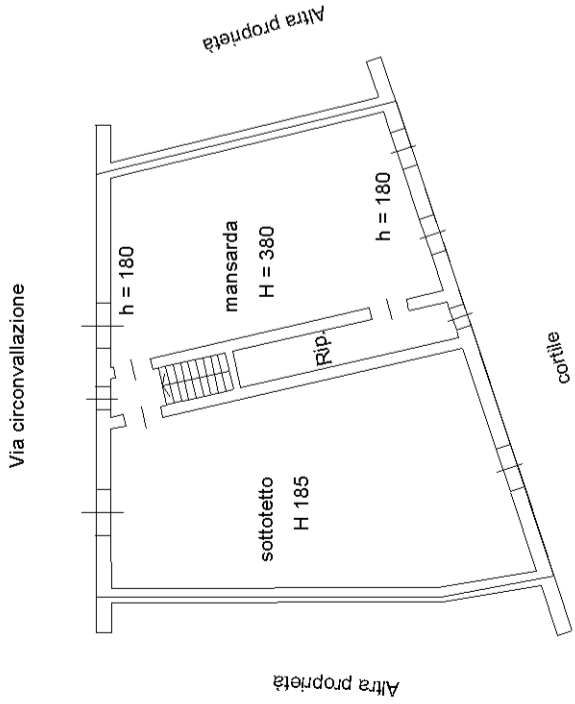

Agenzia del Territorio
CATASTO FABBRICATI
Ufficio provinciale di
Alessandria

Scala 1: 200

n. 1

Dichiarazione protocollo n. AL0209546 del 02/05/2007
Planimetria di u.i.u. in Comune di Viguzzolo
Via Circonvallazione

civ. 77

Identificativi Catastali:
Sezione:
Foglio: 13
Particella: 146
Subalterno:

Compilata da:
Bailo Luca
Iscritto all'albo:
Geometri
Prov. Alessandria N. 2285

PIANO SECONDO

PIANO INTERRATO

PIANO TERRA

PIANO PRIMO

PIANO PRIMO PORTICO