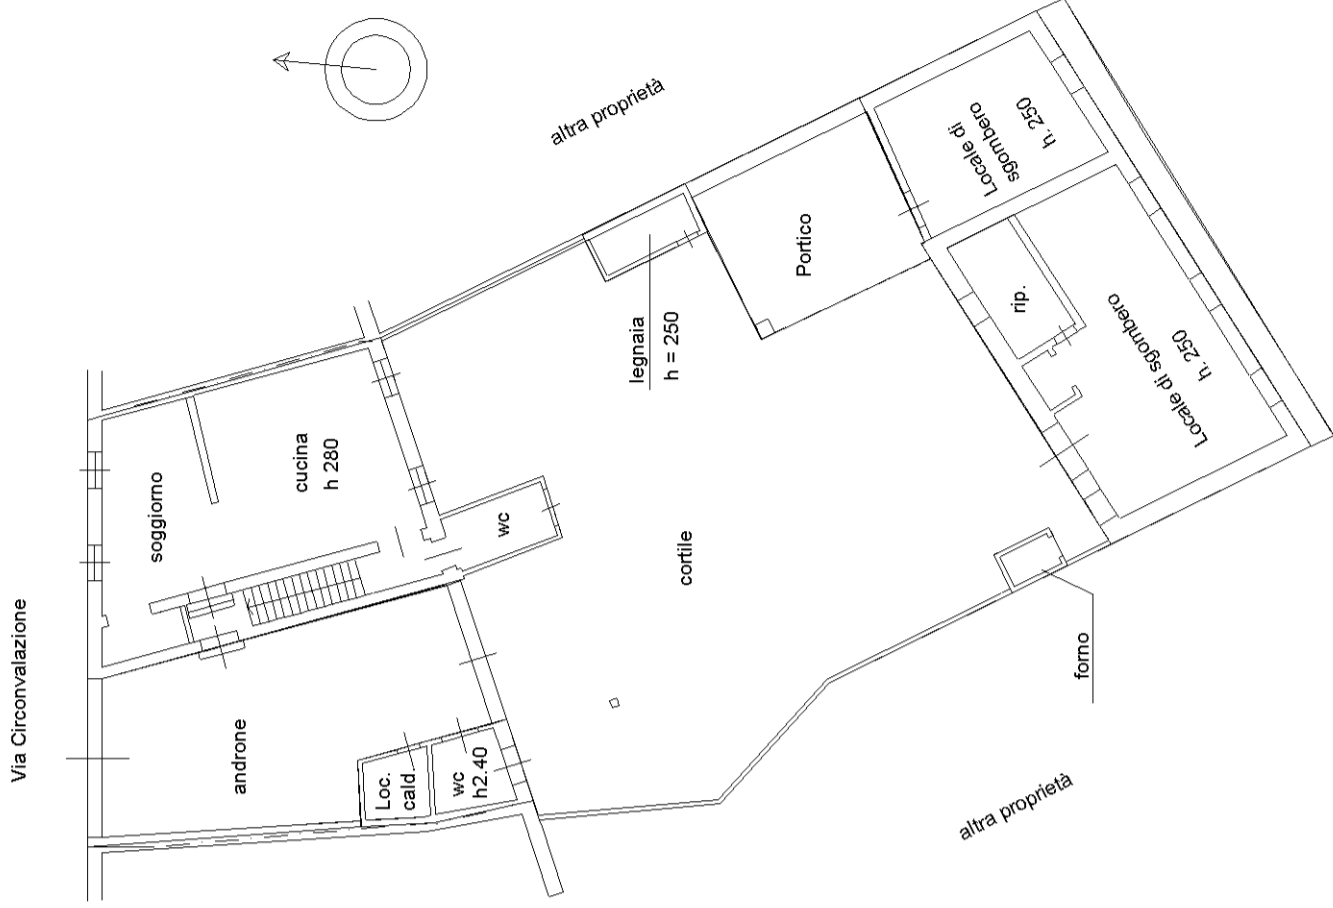

Agenzia del Territorio
CATASTO FABBRICATI
Ufficio provinciale di
Alessandria

Scala 1: 200

n. 1

Dichiarazione protocollo n. AL0209546 del 02/05/2007
Planimetria di u.i.u. in Comune di Viguzzolo
Via Circonvallazione

civ. 77

Identificativi Catastali:
Sezione:
Foglio: 13
Particella: 146
Subalterno:

Compilata da:
Bailo Luca
Iscritto all'albo:
Geometri
Prov. Alessandria N. 2285

PIANO SECONDO

PIANO INTERRATO

PIANO TERRA

PIANO PRIMO

PIANO PRIMO PORTICO