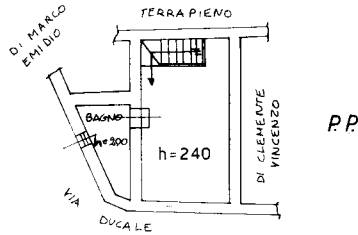

MODULARIO  
F. - Cat. S. T. - 366

MINISTERO DELLE FINANZE  
DIREZIONE GENERALE DEL CATASTO E DEI SERVIZI TECNICI ERARIALI

Mod. A (Nuovo Catasto Edilizio Urbano)

Lire  
100

# NUOVO CATASTO EDILIZIO URBANO

(R. DECRETO-LEGGE 13 APRILE 1939, N. 652)

Planimetria dell'immobile situato nel Comune di MONTEBELLO DI B. Via DUCALE  
Ditta NARDICCHIA WILDE nata a MONTEBELLO DI B. il 29-05-1947  
Allegata alla dichiarazione presentata all'Ufficio Tecnico Erariale di PESCARA