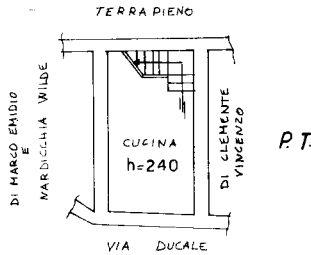

MODULARIO  
F. - Cat. S. T. - 366

MINISTERO DELLE FINANZE  
DIREZIONE GENERALE DEL CATASTO E DEI SERVIZI TECNICI ERARIALI

Mod. A (Nuovo Catasto Edilizio Urbano)

Lire  
100

# NUOVO CATASTO EDILIZIO URBANO

(R. DECRETO-LEGGE 13 APRILE 1939, N. 652)

Planimetria dell'immobile situato nel Comune di MONTEBELLO DI B. Via DUCALE  
Ditta NARDICCHIA WILDE nata a MONTEBELLO DI B. il 29-05-1947  
Allegata alla dichiarazione presentata all'Ufficio Tecnico Erariale di PESCARA

COMUNE DI MONTEBELLO B.  
FG. 9 scala 1:1000

ORIENTAMENTO

SCALA DI 1: 200

SPAZIO RISERVATO PER LE ANNOTAZIONI D'UFFICIO

DATA  
PROT. N°

Compilata dal GEOMETRA  
ELIO DI ZIO (Titolo, nome e cognome del tecnico)  
Iscritto all'Albo dei Geometri al n° 127  
della Provincia di Pescara  
DATA 11-7-1983  
Firma: geom. elio di zio