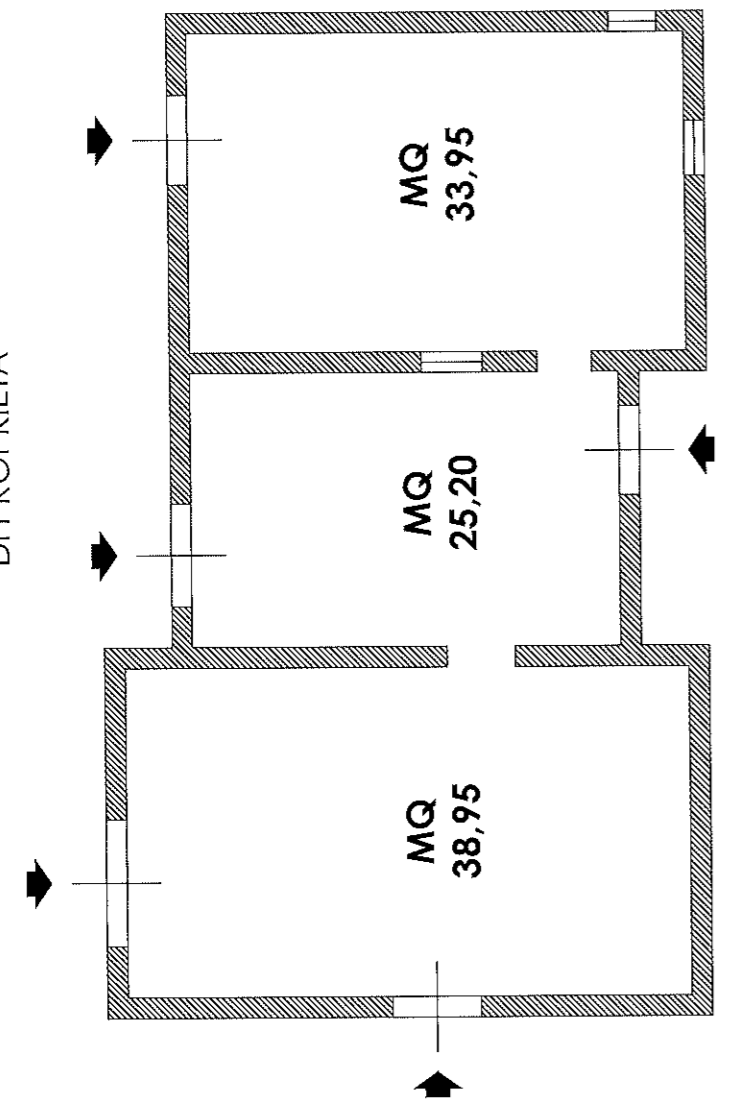

PIANTA PIANO TERRA
STATO DEI LUOGHI ATTUALE
Scala 1:100

AREA DI ACCESSO

MURO DI CONFINE

AREA ESTERNA DI PROPRIETA'

AREA ESTERNA DI PROPRIETA'

AREA ESTERNA DI PROPRIETA'

MQ
33,95

MQ
25,20