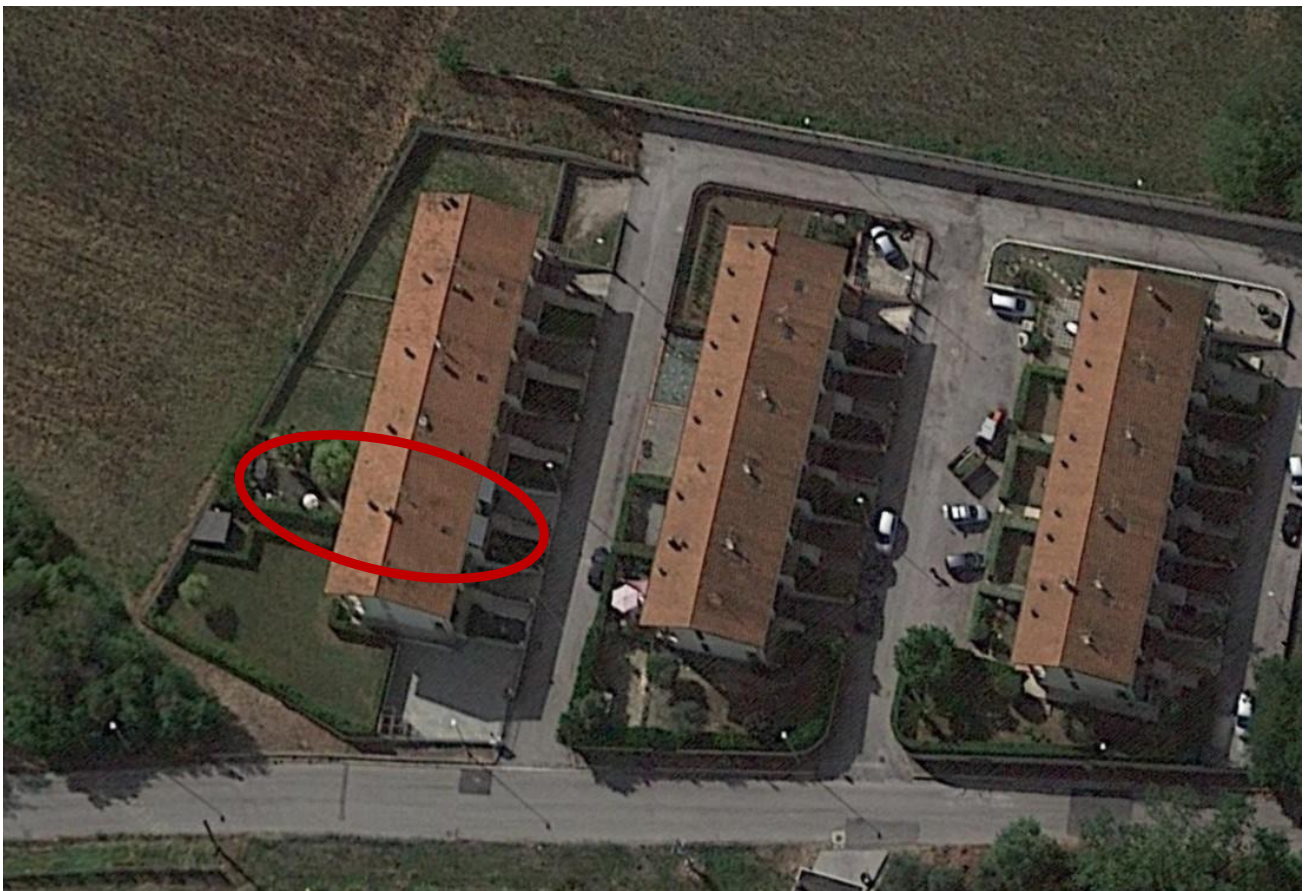

TRIBUNALE DI TERAMO

EE.II. Proc n . 175/2022

ALLEGATO:
Inquadramento fotografico generale lotto unico

Il C.T.U.
Arch. Demetrio Rasetti

Inquadramento generale ubicazione immobile
Via San Donato loc. Paterno di Campi (TE)

Vedute d'insieme

Bene n. 1 Casa a schiera

Fronte Est

Fronte Ovest

Viste su zona giorno e servizi piano terra

Viste su zona notte, camere e servizi piano primo

Viste su locali autorimessa e di servizio piano interrato

Viste su rampa carrabile e area esterna