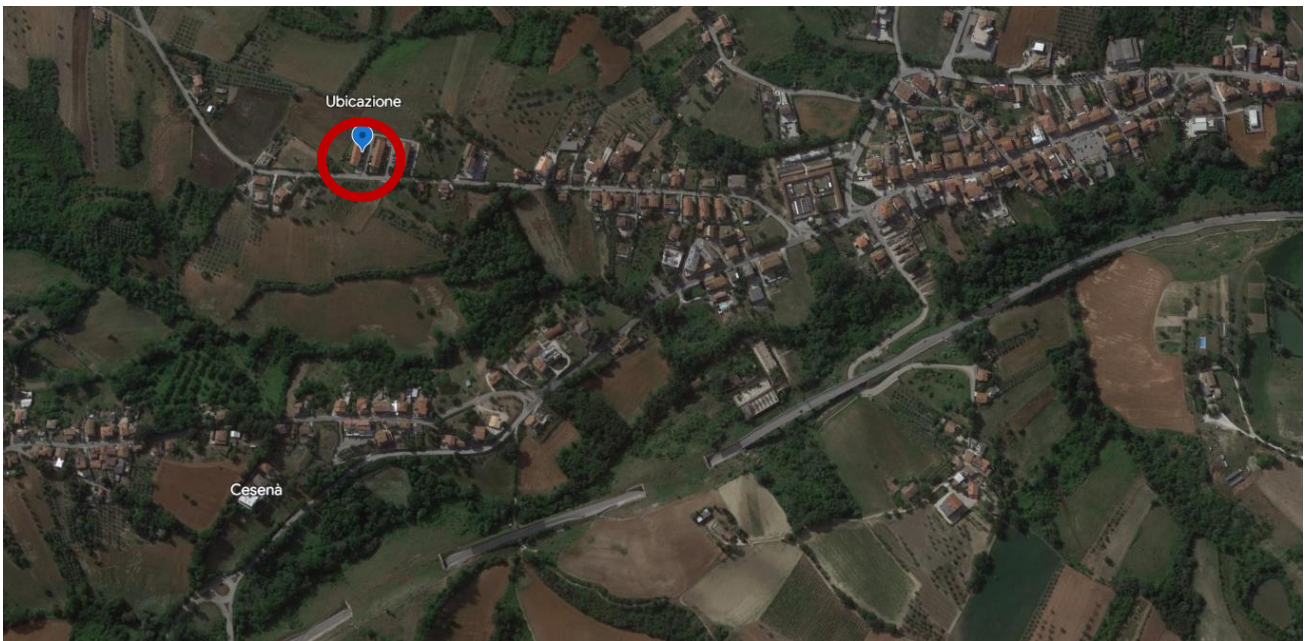

TRIBUNALE DI TERAMO

EE.II. Proc n . 175/2022

ALLEGATO:
Inquadramento fotografico generale lotto unico

Il C.T.U.
Arch. Demetrio Rasetti

Inquadramento generale ubicazione immobile
Via San Donato loc. Paterno di Campi (TE)

Viste su rampa carrabile e area esterna