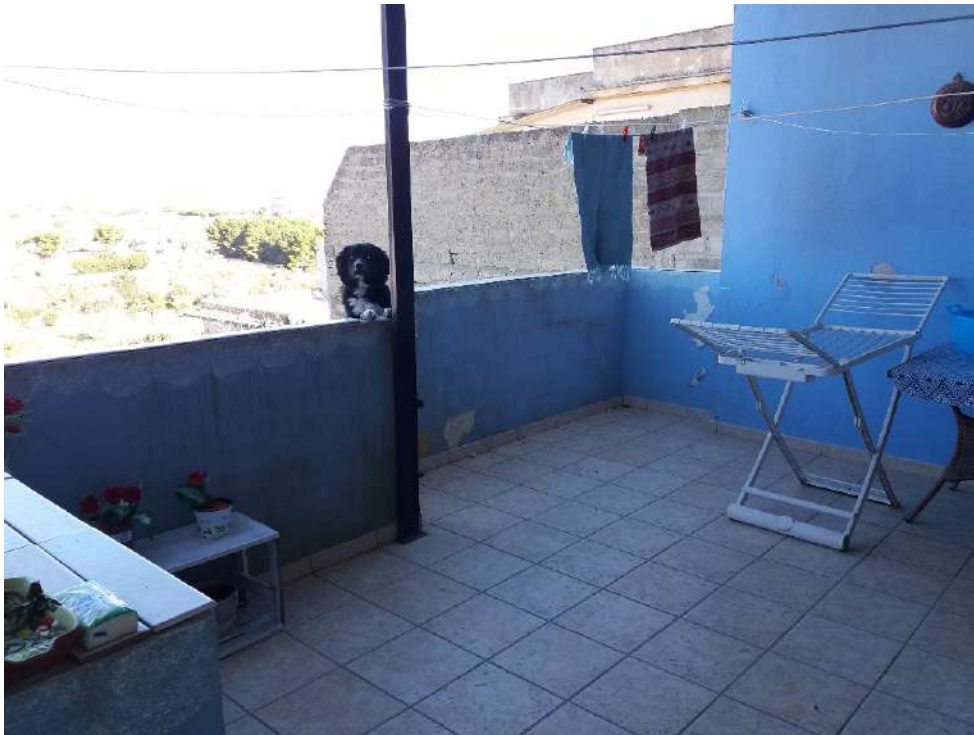

Via S. Buggea n° 8-10, Piano Terra; F. 10, Part. 333, Sub. 4

Ing. Giuseppe Campo, Via Francesco Ferrucci n° 109, 96018 Pachino (SR)
Tel. e Fax 0931 596297, cell. 368 684775, e-mail giuseppeandreamp@virgilio.it –
giuseppe.campo@ordineingegnerisiracusa.it