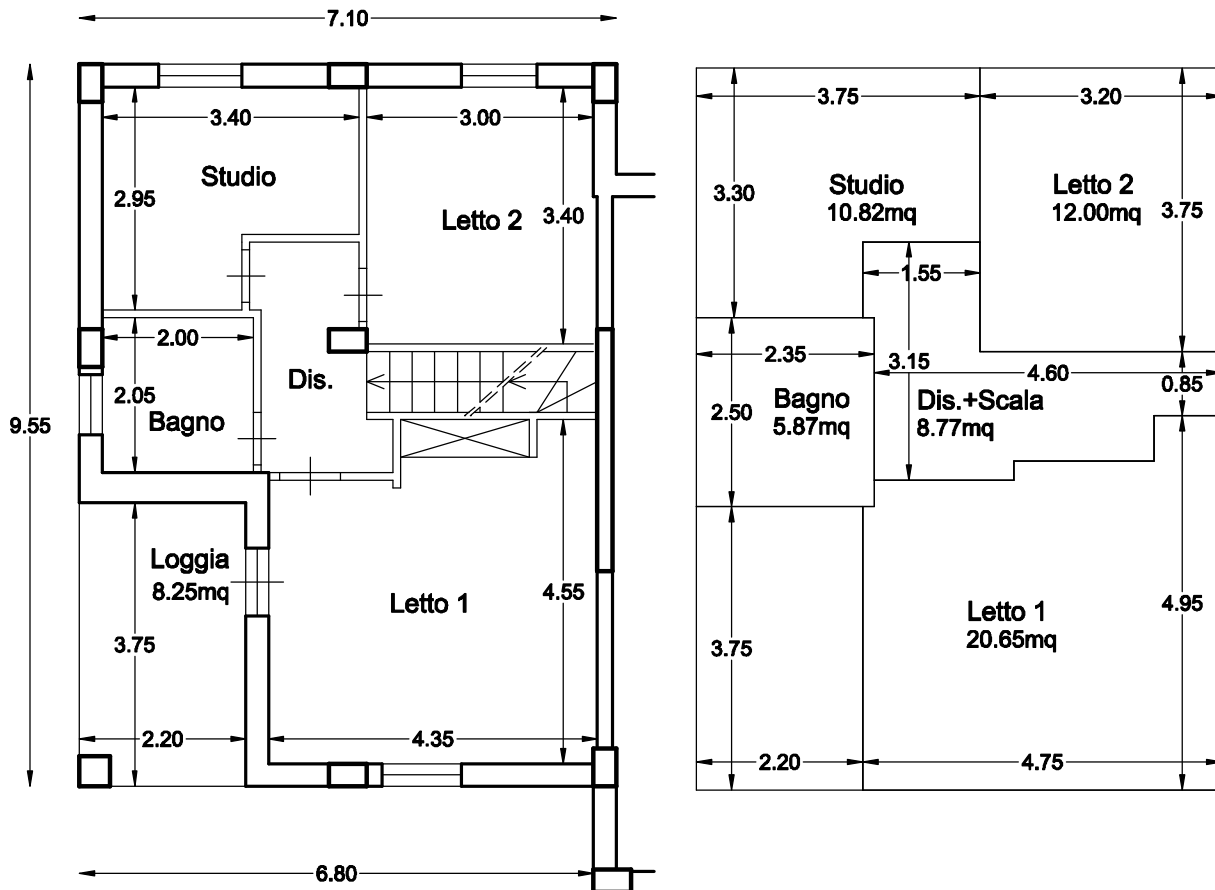

PROCEDURA 58-2021

PIANTA PIANO TERRA

SCALA 1:100

Superfici Nette	
Cucina	18.41
Soggiorno	31.33
Wc	7.10
Totale	56.86

Superfici Lorde	
Cucina	22.09
Soggiorno	36.29
Wc	7.30
Totale	65.68

N.B.: UNITÀ DI MISURA IN M E MQ.

PROCEDURA 58-2021

PIANTA PIANO PRIMO SCALA 1:100

Superfici Nette	
Letto 1	17.47
Letto 2	10.20
Studio	8.50
Bagno	4.10
Dis.+Scala	6.82
Totale	47.09

Superfici Lorde	
Letto 1	20.65
Letto 2	12.00
Studio	10.82
Bagno	5.87
Dis.+Scala	8.77
Totale	58.11

N.B.: UNITÀ DI MISURA IN M E MQ.