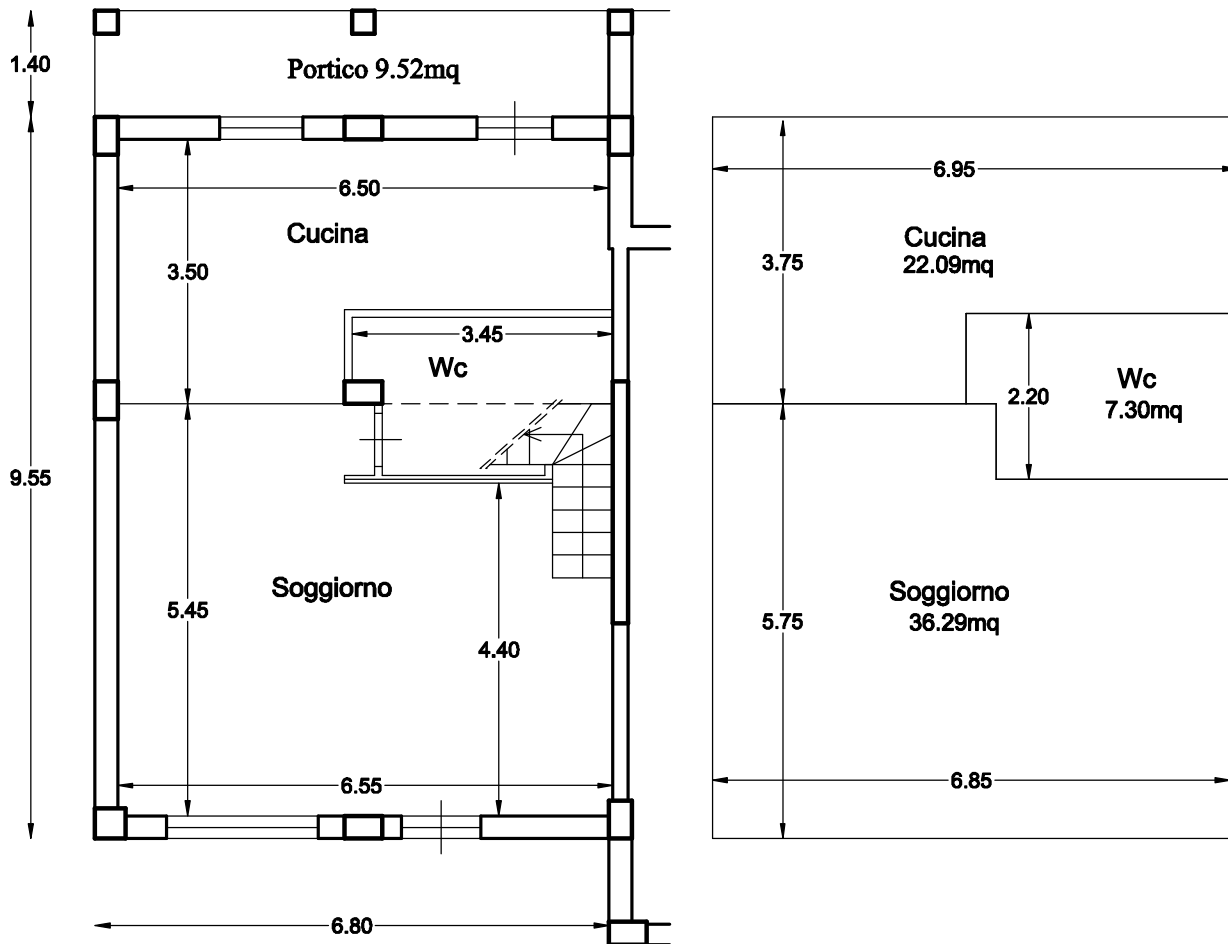

PROCEDURA 58-2021

PIANTA PIANO TERRA

SCALA 1:100

Superfici Nette	
Cucina	18.41
Soggiorno	31.33
Wc	7.10
Totale	56.86

Superfici Lorde	
Cucina	22.09
Soggiorno	36.29
Wc	7.30
Totale	65.68

N.B.: UNITÀ DI MISURA IN M E MQ.

PROCEDURA 58-2021

PIANTA PIANO PRIMO SCALA 1:100

Superfici Nette	
Letto 1	17.47
Letto 2	10.20
Studio	8.50
Bagno	4.10
Dis.+Scala	6.82
Totale	47.09

Superfici Lorde	
Letto 1	20.65
Letto 2	12.00
Studio	10.82
Bagno	5.87
Dis.+Scala	8.77
Totale	58.11

N.B.: UNITÀ DI MISURA IN M E MQ.