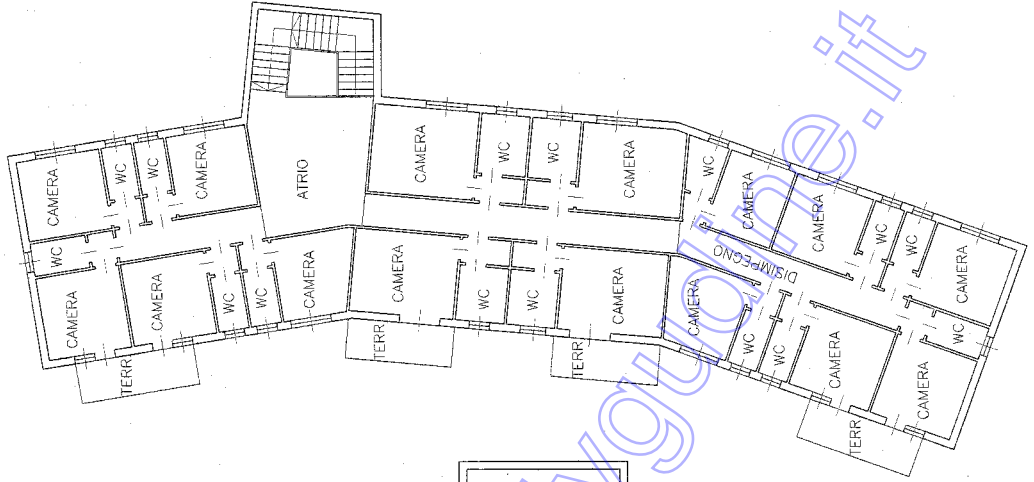

Agenzia del Territorio
CATASTO FABBRICATI
Ufficio provinciale di Udine

Dichiarazione protocollo n. 000230767 del 25/07/2003
Planimetria di u.i.u. in Comune di Castions Di Strada
Via Latisana

civ. 80

Identificativi Catastali:
Sezione: Foglio: 16
Particella: 212
Subalterno:
Compilata da:
Bernardis Paolo
Iscritto all'albo:
Geometri
Prov. Udine
N. 2002

Scala 1: 200

Scheda n. 1

Ultima planimetria in atti

Data: 28/09/2022 - n. T354576 - Richiedente: RMNMRC63P12L483U

Totale schede: 2 - Formato di acquisizione: A3(297x420) - Formato stampa richiesto: A4(210x297)

PIANTA PIANO PRIMO
h=2,80m.