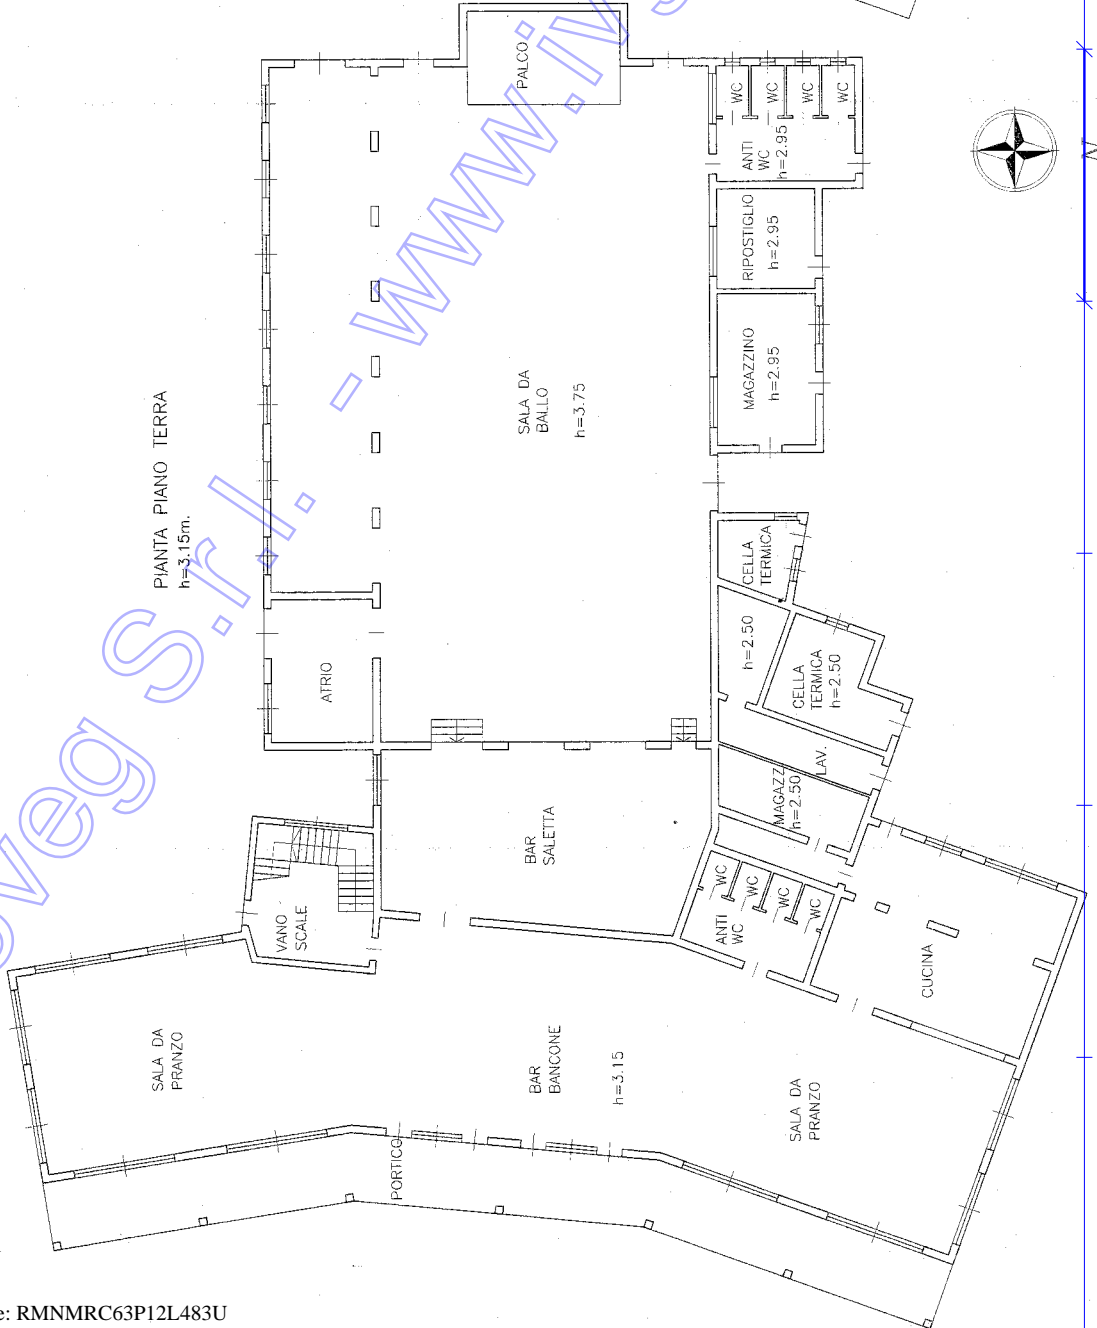

PIANTA PIANO TERRA
h=3,15m.