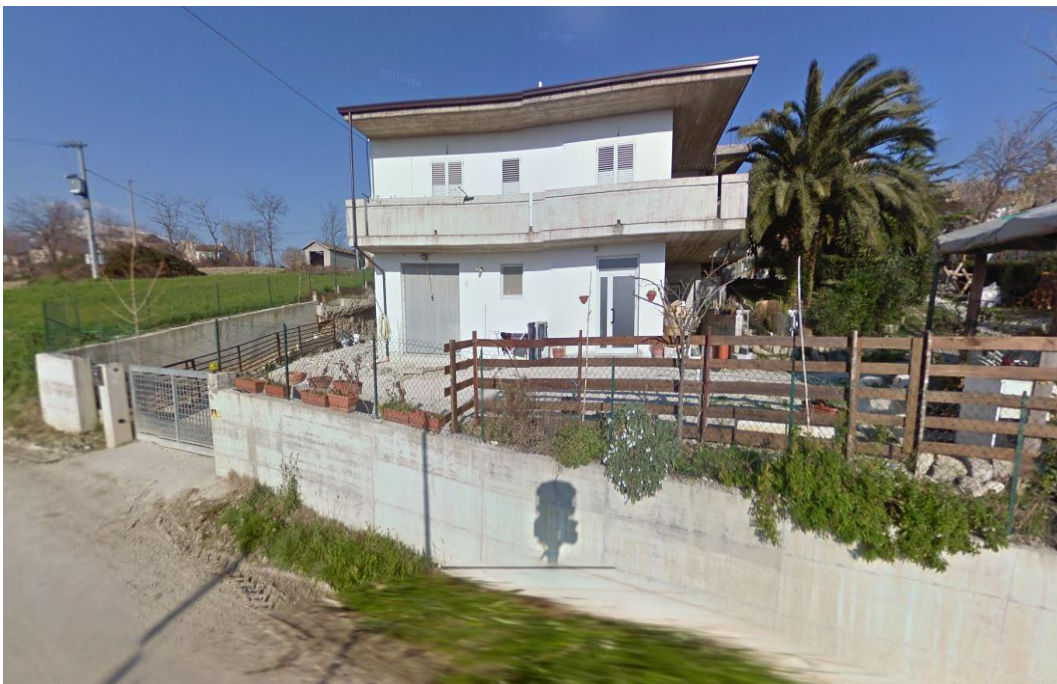

TRIBUNALE DI TERAMO

Esecuzione immobiliare n.65/2022.

Giudice dell'esecuzione dott.Ninetta D'Ignazio.

DOCUMENTAZIONE FOTOGRAFICA

Il CTU

(geom.Luigi Giordani Paesani)

FOTO 1 – Vista lato est fabbricato rurale p.lla 470 - Diruto

FOTO 2 – Vista lato nord fabbricato rurale p.lla 470 - Diruto

FOTO 3 – Vista lato est fabbricato rurale p.la 470 - Diruto

FOTO 4 – Vista lato est fabbricato rurale p.la 470 - Diruto

FOTO 5 – Vista ingresso porzione fabbricato rurale p.lla 470 sub 2, civico 5 – Diruto.

FOTO 19 – Vista fabbricato di civile abitazione edificato sulla p.lla 776

FOTO 20 – Vista fabbricato di civile abitazione edificato sulla p.lla 776

FOTO 20 – Vista fabbricato di civile abitazione edificato sulla p.lla 776

FOTO 21 – Vista fabbricato di civile abitazione edificato sulla p.lla 776

FOTO 22 – Vista fabbricato di civile abitazione edificato sulla p.lla 776

FOTO 23 – Vista fabbricato di civile abitazione edificato sulla p.lla 776