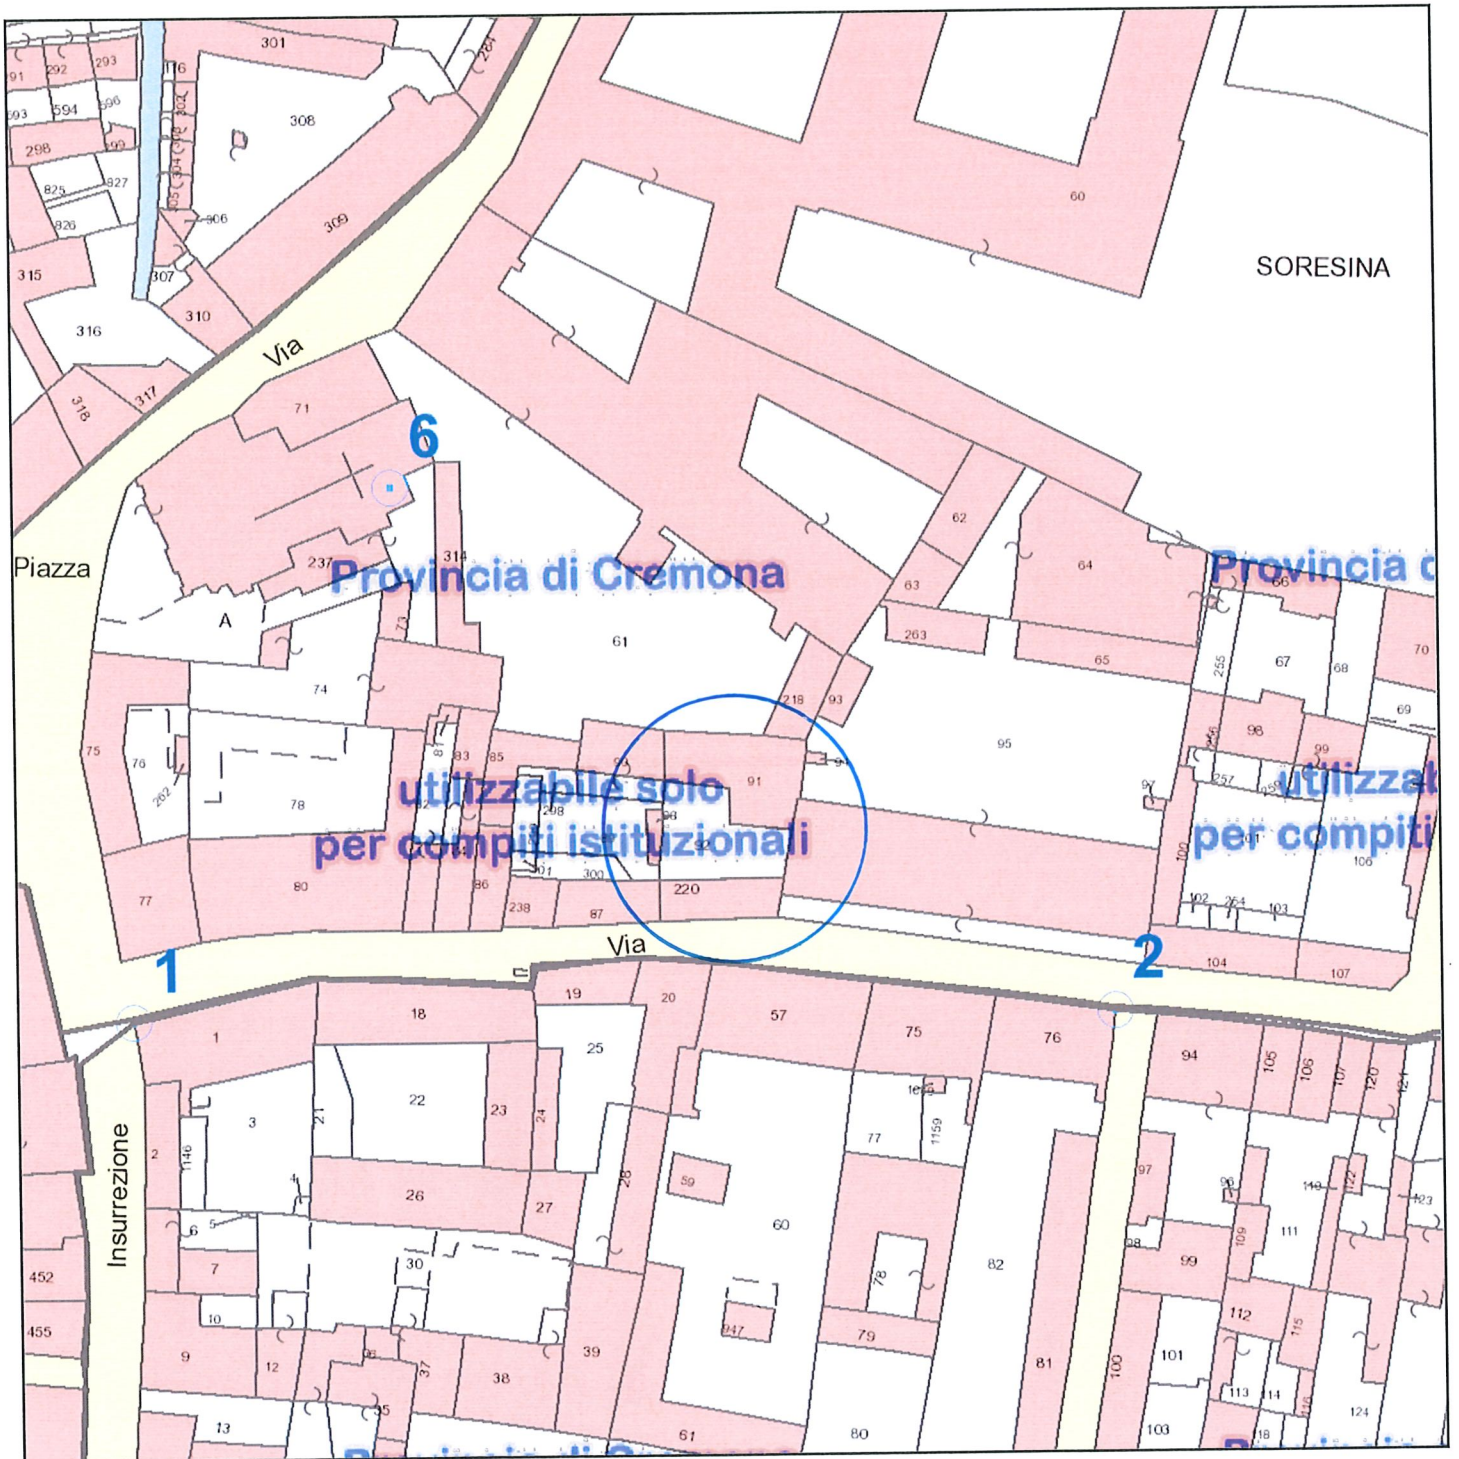

Scala originale: 1:1000
 Dimensione cornice: 267.000 x 189.000 metri
 Protocollo pratica T153370/2024
 23-Dic-2024 13:45:35

Comune: (CR) SORESINA
 Foglio: 19

DOC. E

Elaborazione della mappa catastale che non sostituisce l'originale rilasciato dall'Agenzia delle Entrate

Catasto

30m

1:1.000

Elaborazione della mappa catastale che non sostituisce l'originale rilasciato dall'Agenzia delle Entrate

Catasto ortofoto

30m

1:1.000