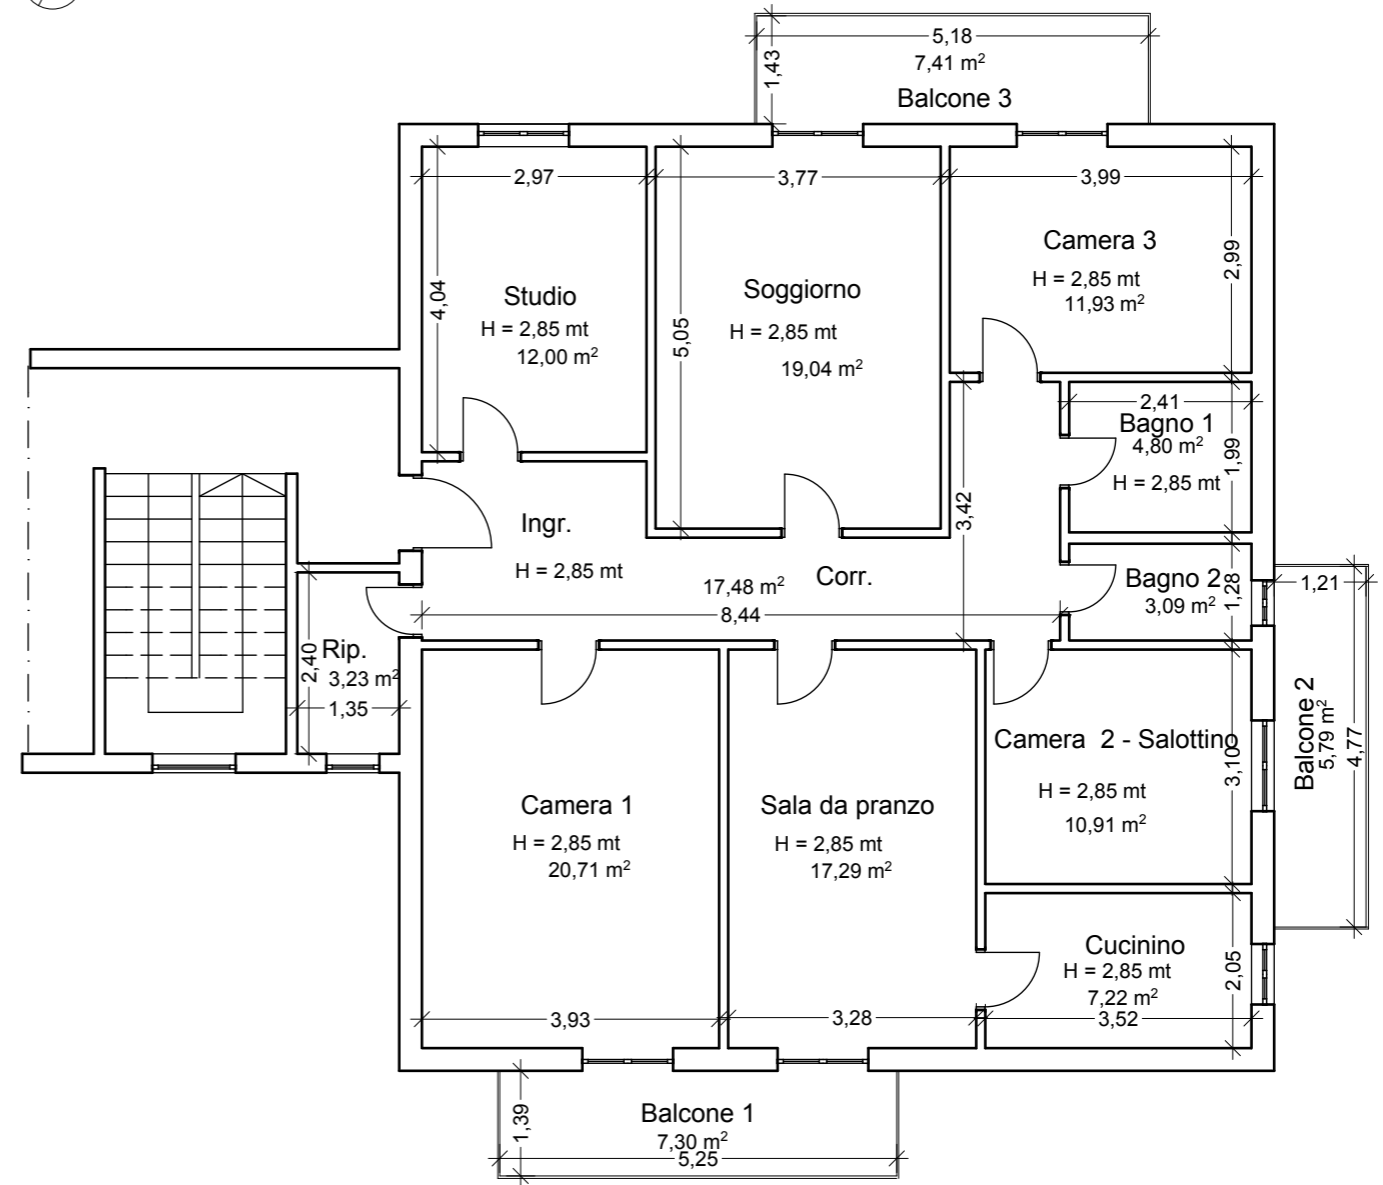

Cortile condominiale

Cortile condominiale

Pianta piano terra

scala 1:100 Pianta piano primo

scala 1:100

Cortile condominiale

Cortile condominiale

Cortile condominiale

Planimetrie da rilievo dell'appartamento al primo piano e del locale autorimessa al piano terra
 a Mola di Bari (Ba) Via Guerrieri n. 13
 Foglio 7 Part. 199 Sub. 19 e 9

Perito immobiliare: Ing. Rosa Carmela Covella