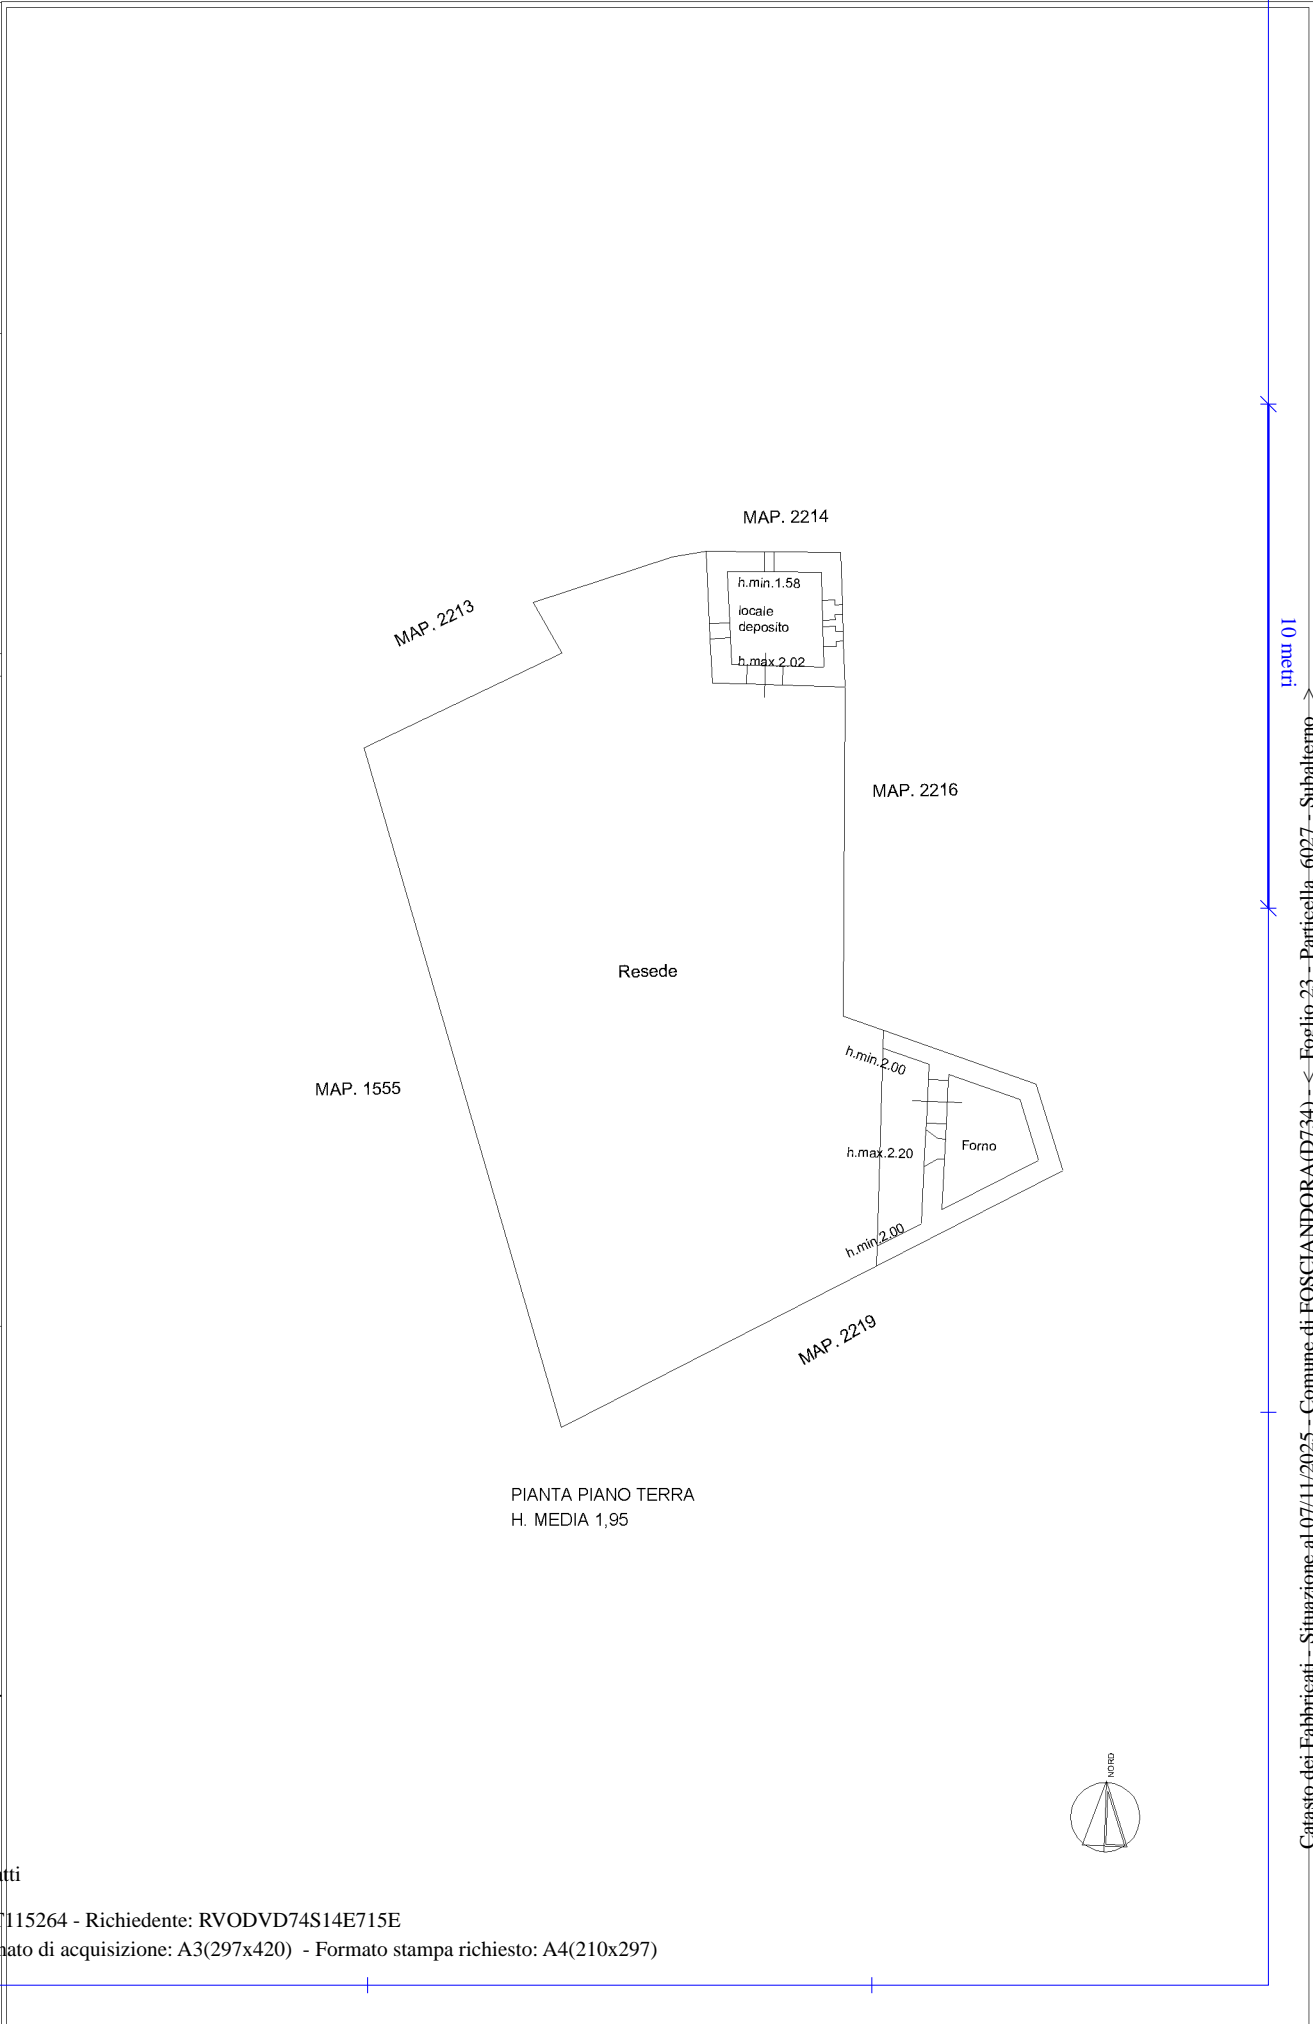

**Agenzia del Territorio**  
**CATASTO FABBRICATI**  
Ufficio provinciale di  
LUCCA

Dichiarazione protocollo n. LU0194427 del 20/09/2013  
Planimetria di u.i.u. in Comune di Fosciandora  
Localita' Tineggiori

civ. SNC

Identificativi Catastali:  
Sezione: 23  
Foglio: 6027  
Particella: 6027  
Subalterno:

Compilata da:  
Biagioni Pietro Luigi  
Iscritto all'albo:  
Architetti  
Prov. Lucca N. 00219

Scheda Scala 1:100

linea 01

Catasto dei Fabbricati - Situazione al 07/11/2025 - Comune di FOSCIANDORA (D734) - < Foglio 23 - Particella 6027 - Subalterno

LOCALITA' TINEGGIORI n. SNC Piano T

Ultima planimetria in atti