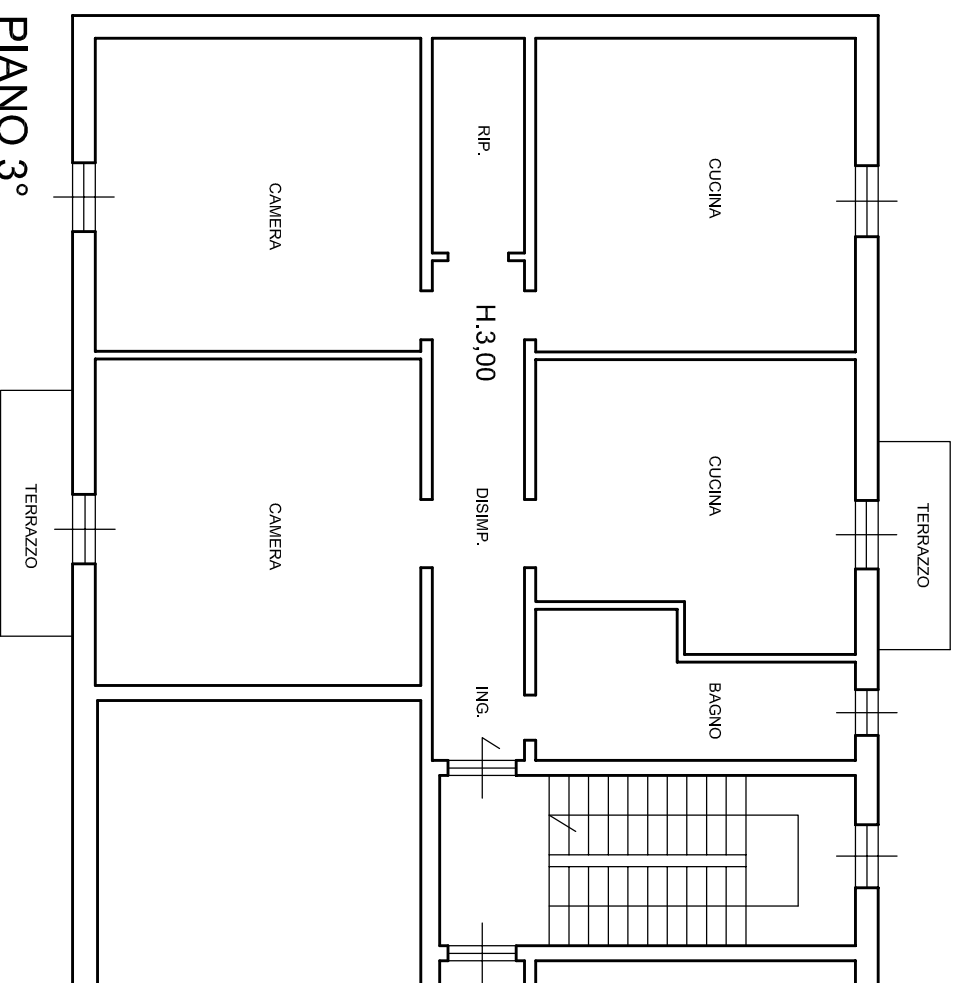

SUL

APPARTAMENTO Mq. 100,00
RIP. EST. Mq.5,00
RIP. SOTTOSCALA. Mq.4,00

PIANO TERRA

Via della Repubblica, 14
EMPOLI

PIANO 3°

Scala 1:100