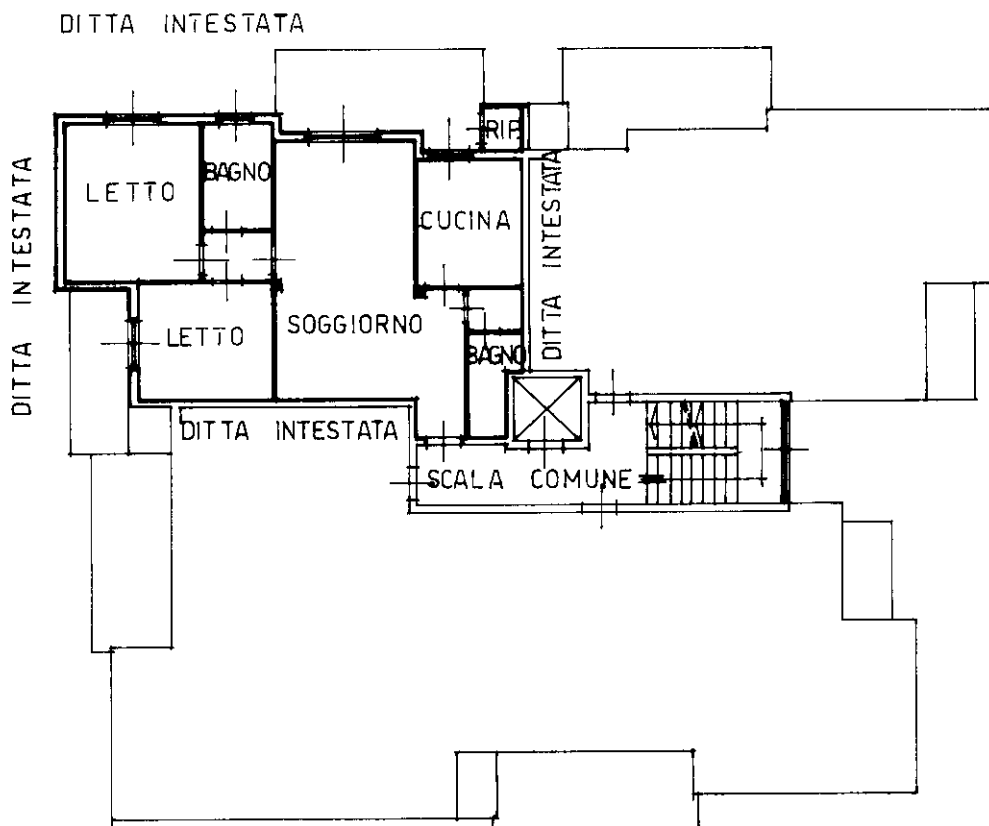

Modello Anni
1994/1997 497

MINISTERO DELLE FINANZE
DIREZIONE GENERALE DEL CATASTO E DEI SISTEMI

CATASTO EDILIZIO URBANO (RD 134 1939 - 652)

COF. 81/050

500

Planimetria di NOVA MILANESE via VENEZIA

CIV.

PIANO PRIMO
H = 2.80

PIANO INTERRATO
H = 2.50

ORIENTAMENTO

SCALA DI 1/200

Dichiarazione di N.C.

Denuncia di variazione

Ultima planimetria in atti

Identificativi catastali

Compiata dal GEOMETRA