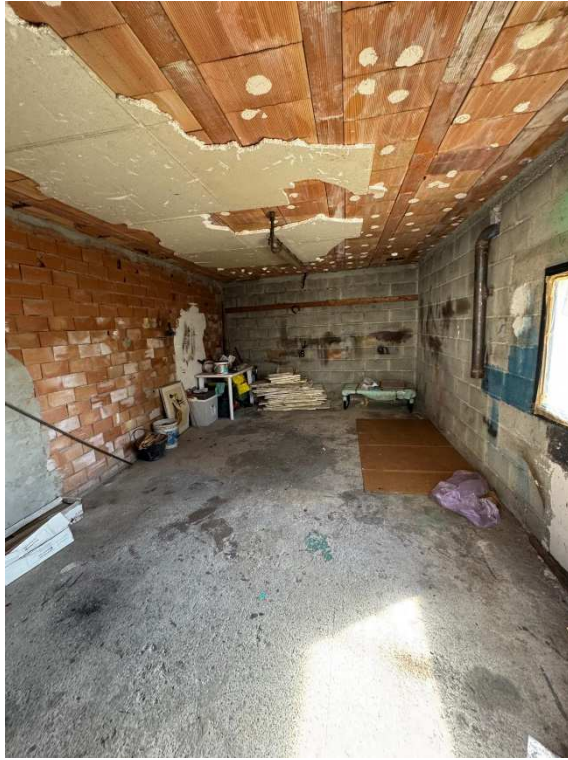

FOTOGRAFIE

Via Pasubio 18, Mornago – frazione Crugnola (VA)

Vista esterna da via Pasubio

Sezione CR - Foglio 5 – mappale 1260 - Subalterno 504 – Appartamento residenziale
Piano TERRA

Vista dell'ingresso - soggiorno

Vista dell'ingresso - soggiorno

Vista della cucina

Vista del bagno

Piano PRIMO

Vista delle scale di collegamento dal disimpegno

Vista della camera da letto

Vista della camera da letto

Vista del bagno

Vista delle scale d'accesso al sottotetto

Piano SOTTOTETTO

Vista del sottotetto

**Sezione CR - Foglio 5 – mappale 1260 - Subalterno 505 – Box singolo
Piano TERRA**

Vista del box dall'esterno

Vista del locale unico ad uso box