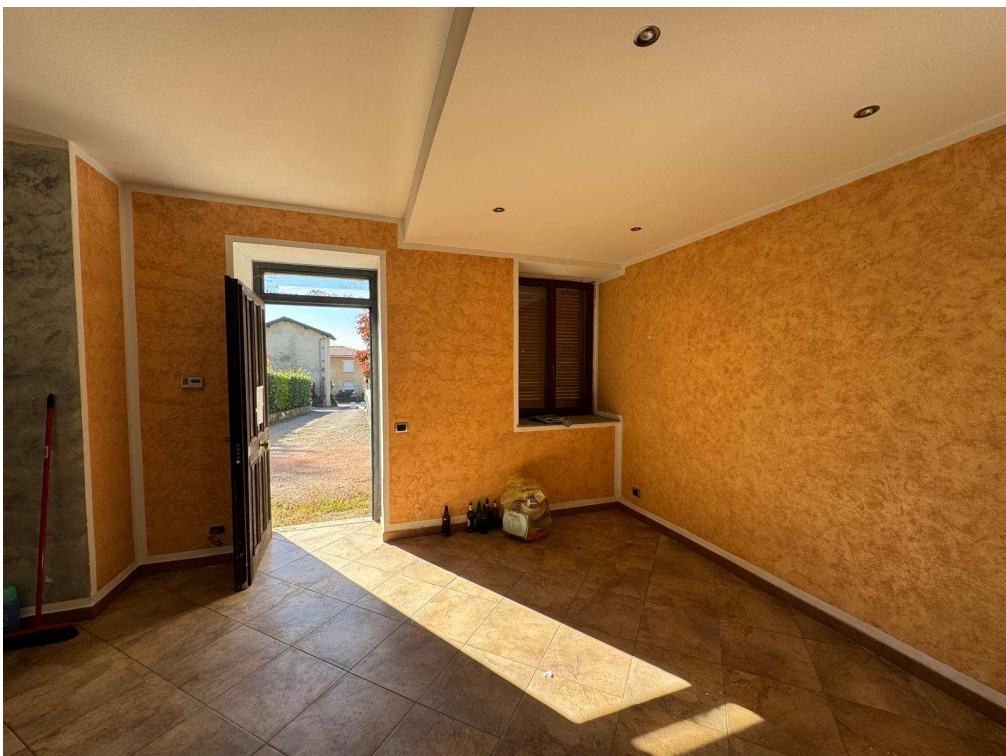

FOTOGRAFIE

Via Pasubio 18, Mornago – frazione Crugnola (VA)

Vista esterna da via Pasubio

Sezione CR - Foglio 5 – mappale 1260 - Subalterno 504 – Appartamento residenziale
Piano TERRA

Vista dell'ingresso - soggiorno

Vista dell'ingresso - soggiorno

Vista della cucina

Vista del bagno

Piano PRIMO

Vista delle scale di collegamento dal disimpegno

Vista della camera da letto

Vista della camera da letto

Vista del bagno

Vista delle scale d'accesso al sottotetto

Piano SOTTOTETTO

Vista del sottotetto

**Sezione CR - Foglio 5 – mappale 1260 - Subalterno 505 – Box singolo
Piano TERRA**

Vista del box dall'esterno

Vista del locale unico ad uso box