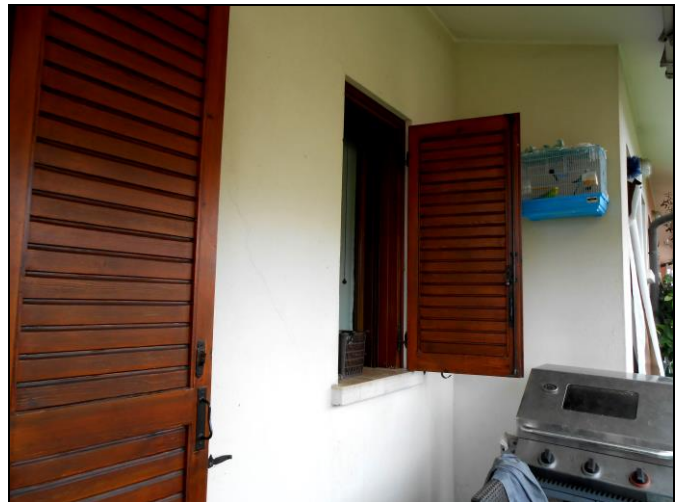

23) 24) Vedute facciata

25) 26) Particolari