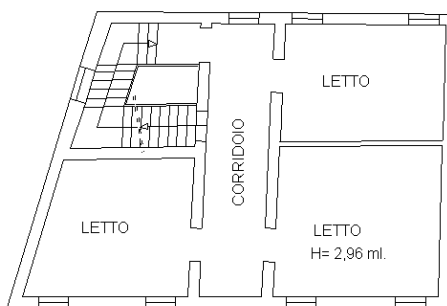

Scala 1:200

PIANO PRIMO

PIANO SOFFITTA

Ultima planimetria in atti

Catasto dei Fabbricati - Situazione al 23/01/2025 - Comune di COSTA DI ROVIGO(D105) - < Foglio 13 - Particella 90 - Subalterno 5 >
Firmato Da: **ROBERTO ROBERTO** Da: ARUBAPEC EU QUALIFIED CERTIFICATES CA G1 Serial#: 377c149a6d219aba00493ec465cafcc