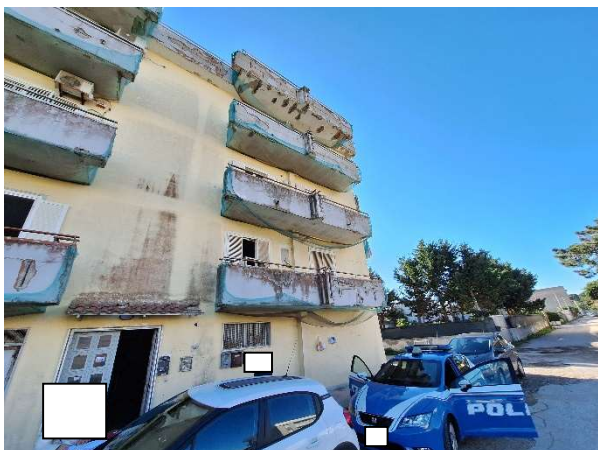

# Documentazione Fotografica c.t.u. R.G.E. 47/2024 TRIBUNALE DI SANTA MARIA CAPUA VETERE

## **LOTTO 1**

Via Vercelli, 13 – Castel Volturno (CE)

foglio 49, p.lla 1178, sub. 9

LOTTO 1 - FOTO 1

LOTTO 1 - FOTO 2

LOTTO 1 - FOTO 3

LOTTO 1 - FOTO 4

LOTTO 1 - FOTO 5