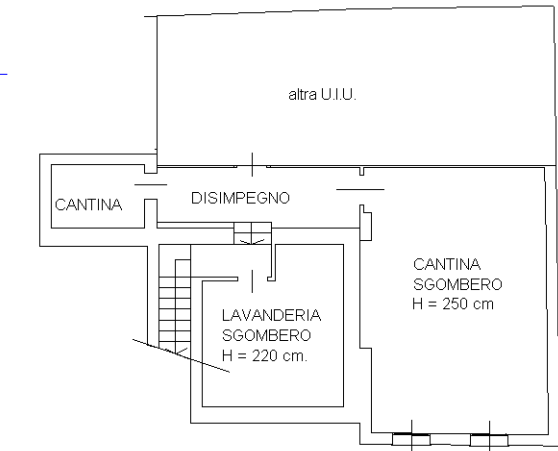

Identificativi Catastali:

Sezione:

Foglio: 11

Particella: 22

Subalterno: 706

Compilata da:  
Cesti Maurizio

Iscritto all'albo:  
Architetti

Prov. Novara

N. 406

Scheda n. 1

Scala 1:200

PIANTA PIANO TERRA

PIANTA PIANO INTERRATO

PIANTA PIANO PRIMO

ORIENTAMENTO

Ultima planimetria in atti