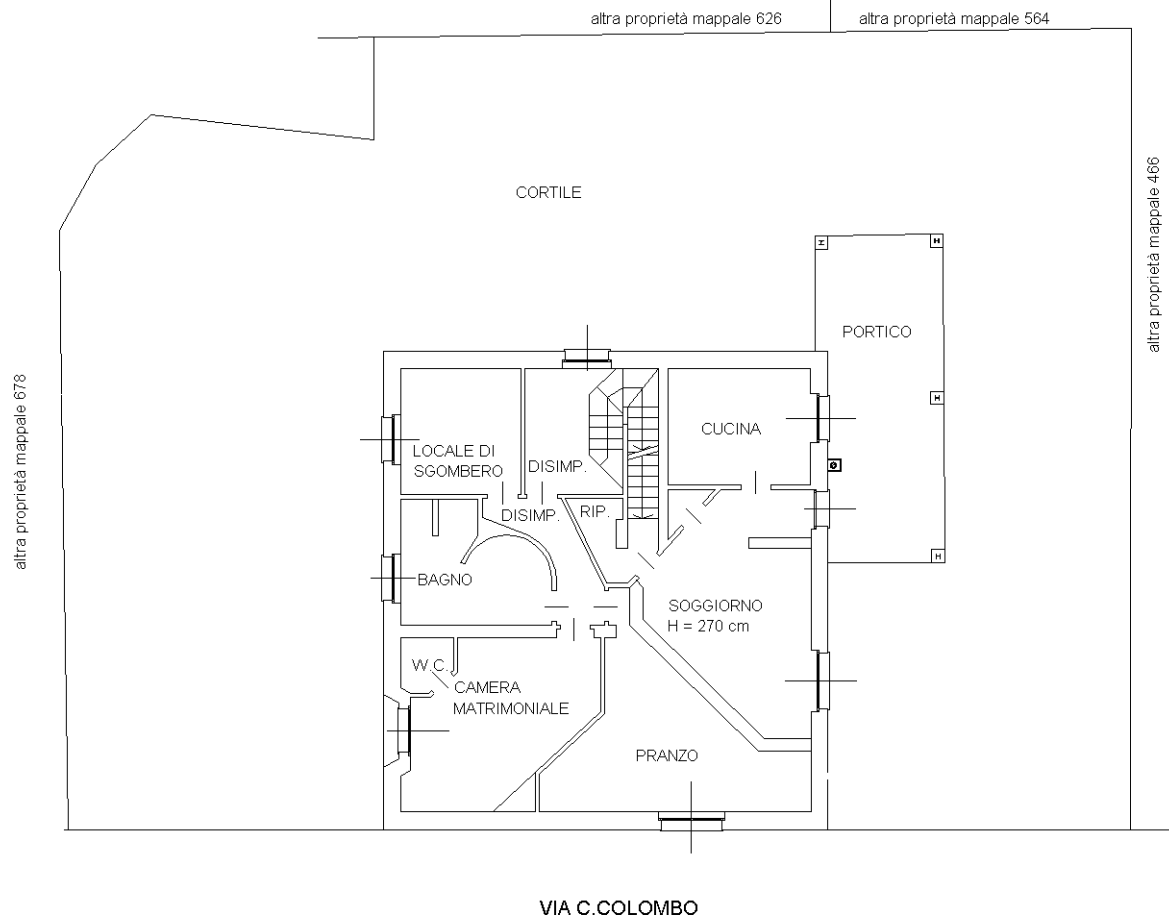

Identificativi Catastali:

Sezione:

Foglio: 11

Particella: 22

Subalterno: 706

Compilata da:  
Cesti Maurizio

Iscritto all'albo:  
Architetti

Prov. Novara

N. 406

Scheda n. 1

Scala 1:200

PIANTA PIANO TERRA

PIANTA PIANO INTERRATO

PIANTA PIANO PRIMO

ORIENTAMENTO

Ultima planimetria in atti