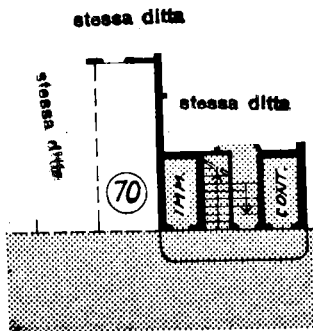

MODULARIO
F. - Cat. S.T. - 315

Mod. B (Nuovo Catasto Edilizio Urbano)

NUOVO CATASTO EDILIZIO URBANO

(R. DECRETO-LEGGE 13 APRILE 1957, N. 652)

Planimetria dell'immobile situato nel Comune di RHO (FRAZ. MAZZO) Via TOGLIATTI N° 31
Ditta COOPERATIVA EDIFICATRICE HABITAT - S.R.L. - SEDE MILANO
Allegata alla dichiarazione presentata all'Ufficio Tecnico Erariale di MILANO Scheda N.°

COMPARTO 33

ORIENTAMENTO

SCALA DI 1:200

Spazio riservato per le annotazioni d'ufficio	DATI DEL CATASTO TERRENI DOVE È SORTA LA NUOVA COSTRUZIONE
DATA <u>88086 + 3004080</u>	Numero della partita <u>40</u>
PROT. N°	Sezione o Comune censuario
	Foglio <u>26</u>
	Numero di mappa <u>413</u>
	Subalterno <u>70</u>