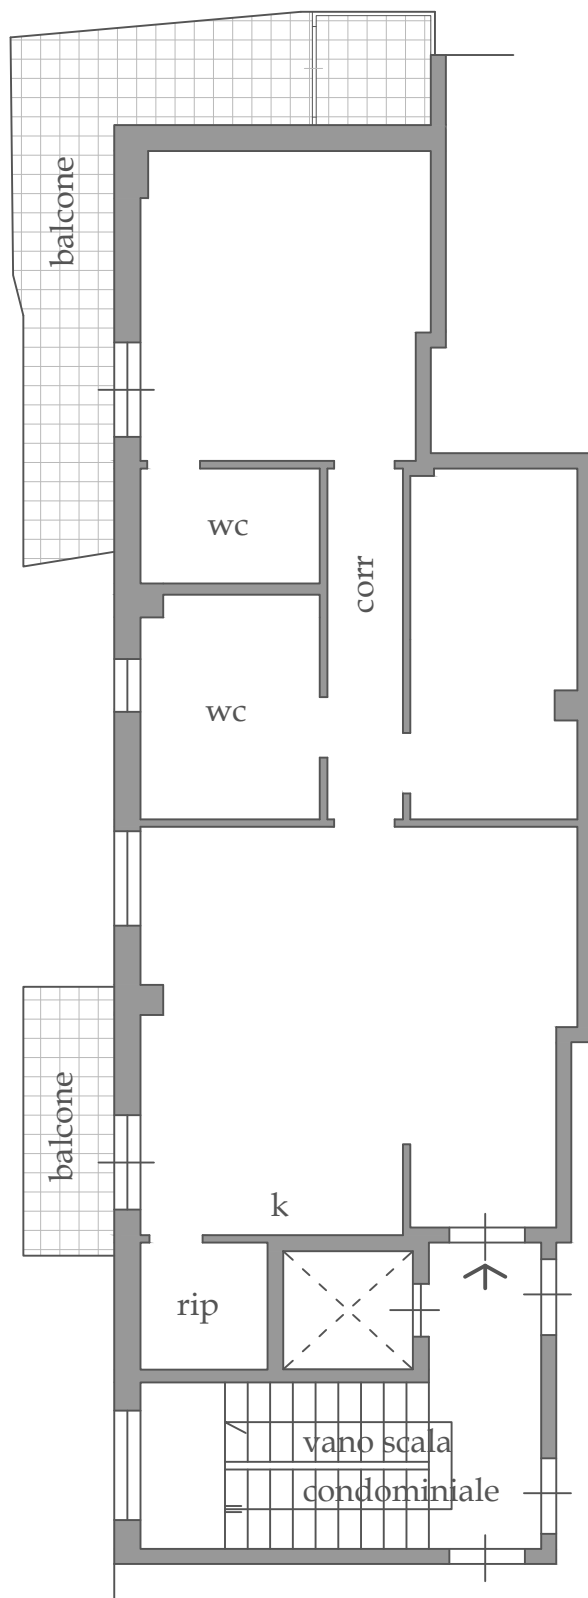

# Planimetria generale - Stato di fatto

1:100

## LOTTO UNICO

Appartamento ad uso abitazione (Manfredonia F.24 p.IIa 124 sub 95 - cat.A3)

- Via Vittorio Alfieri n.5
- Piano sesto  
 $h_{int} = 2,90 \text{ m}$

Via Torquato Tasso

Affaccio su Altra U.I. stessa p.IIa 124

### Dati metrici

Superficie coperta	86,00 mq
Superficie scoperta	18,00 mq