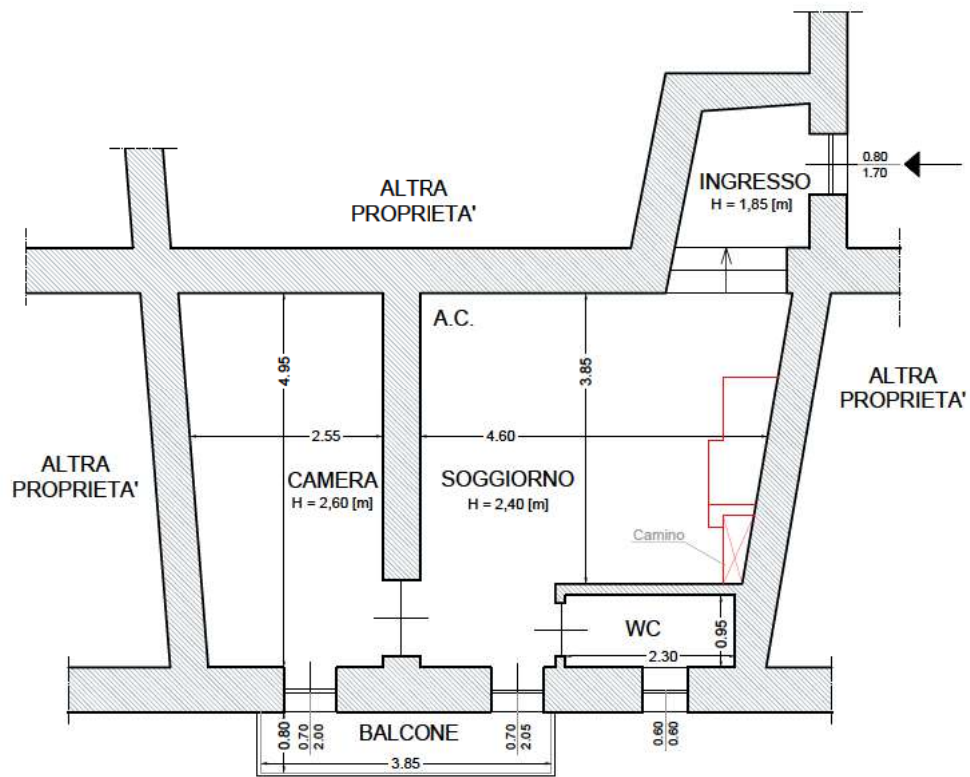

STATO RILEVATO

COME DA SOPRALLUOGO DEL 19/09/2025,
IMMOBILE SITO IN VIA CORONARI N.41,
02031 - CASTELNUOVO DI FARFA (RI).