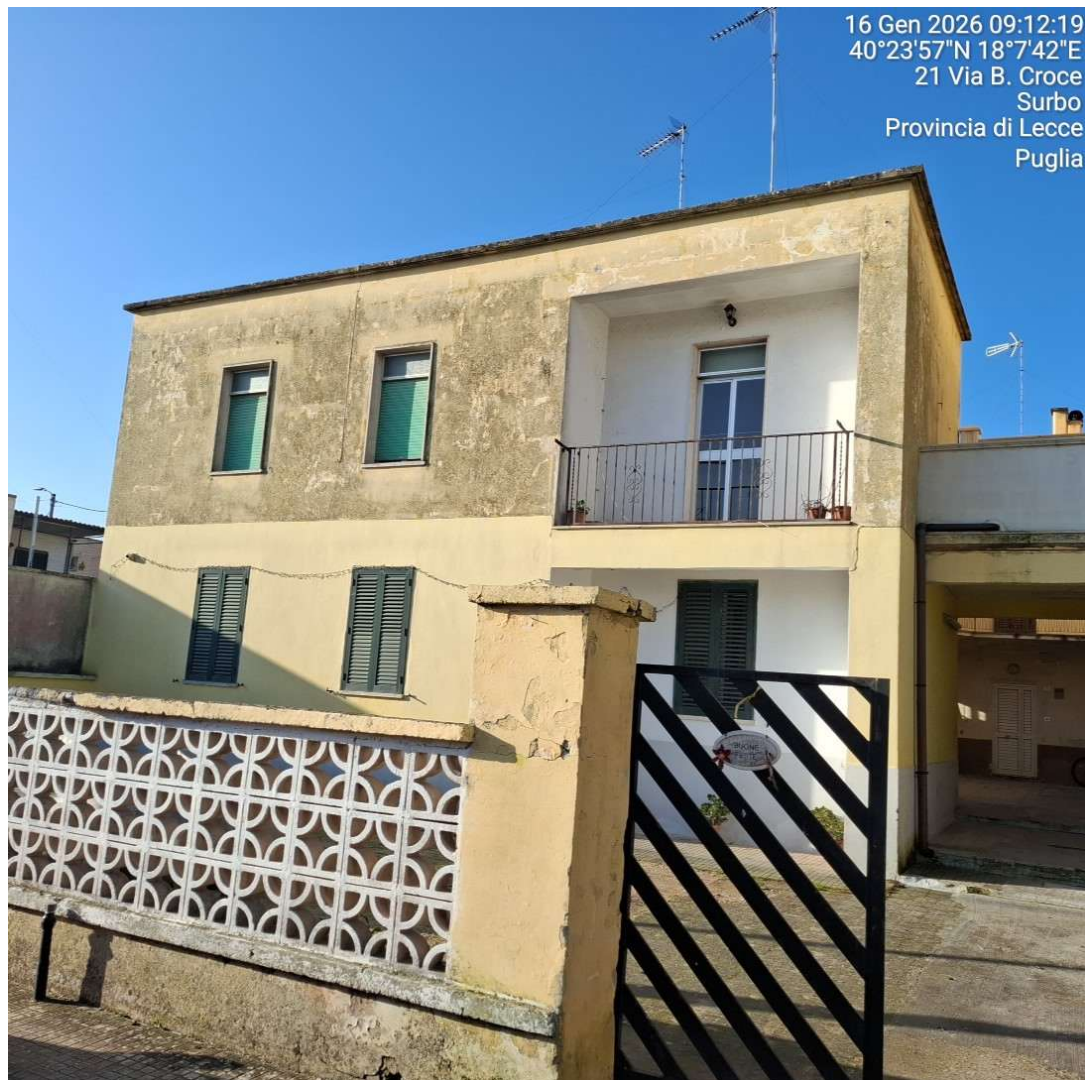

16 Gen 2026, 09:12:05
40°23'57"N 18°7'42"E
21 Via B. Croce
Surbo
Provincia di Lecce
Puglia

VIA B. CROCE - INGRESSO COMUNE

16 Gen 2026 09:12:19
40°23'57"N 18°7'42"E
21 Via B. Croce
Surbo
Provincia di Lecce
Puglia

PROSPETTO SU VIA B. CROCE

16 Gen 2026 09:19:03
40°23'57"N 18°7'42"E
21 Via B. Croce
Surbo
Provincia di Lecce
Puglia

INGRESSO ABITAZIONE

16 Gen 2026 10:05:36
40°23'57"N 18°7'41"E
29 Via B. Croce
Surbo
Provincia di Lecce
Puglia

CUCINA 1_2

16 Gen 2026 10:05:44
40°23'57"N 18°7'42"E
29 Via B. Croce
Surbo
Provincia di Lecce
Puglia

CUCININO

16 Gen 2026 10:27:43
40°23'57"N 18°7'42"E
29 Via B. Croce
Surbo
Provincia di Lecce
Puglia

INFISSI ESTERNI