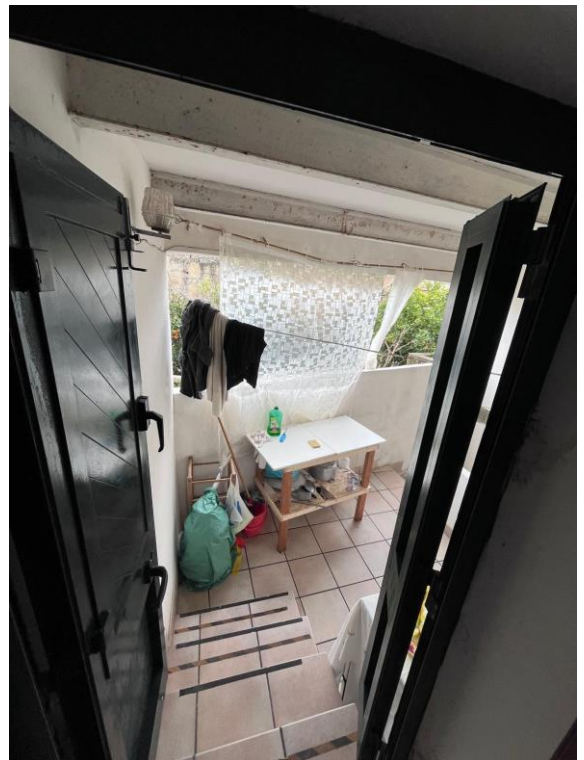

ALLEGATO FOTOGRAFICO

Via Vittorio Emanuele II n. 73 Piano Terra- San Cesario di Lecce (LE)

RILEVO FOTOGRAFICO DEL 07.06.2025
PIANO AMMEZZATO h = 1.90m

Punti di ripresa fotografici

RILEVO FOTOGRAFICO DEL 07.06.2025
Via Vittorio Emanuele II N. 73
PIANO TERRA

FOTO 1

FOTO 2

FOTO 3

FOTO 4

FOTO 5

FOTO 6

FOTO 7

FOTO 8

FOTO 9

FOTO 10

FOTO 11

FOTO 12