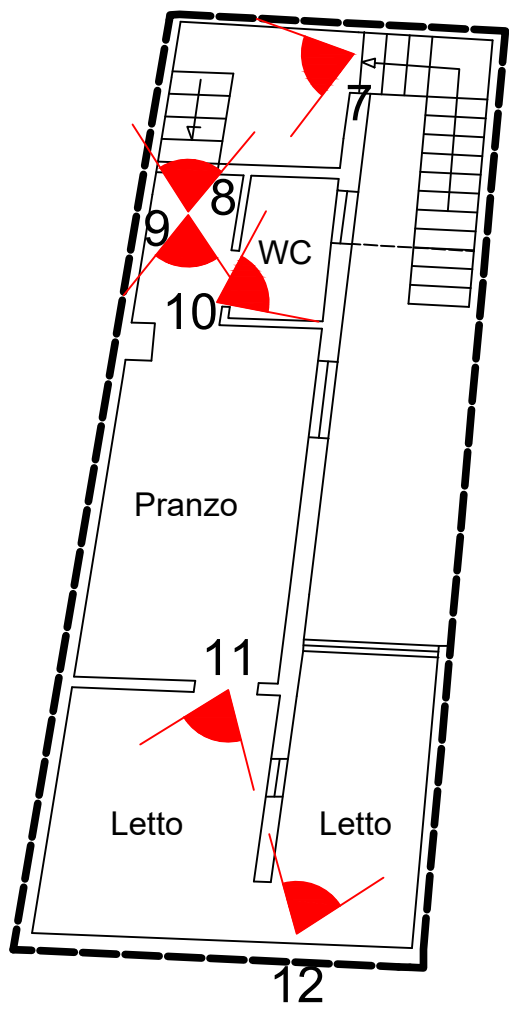

ALLEGATO FOTOGRAFICO

Via Vittorio Emanuele II n. 73 Piano Terra- San Cesario di Lecce (LE)

RILEVO FOTOGRAFICO DEL 07.06.2025
PIANO AMMEZZATO h = 1.90m

Punti di ripresa fotografici

RILEVO FOTOGRAFICO DEL 07.06.2025
Via Vittorio Emanuele II N. 73
PIANO TERRA

FOTO 1

FOTO 2

FOTO 3

FOTO 4

FOTO 5

FOTO 6

FOTO 7

FOTO 8

FOTO 9

FOTO 10

FOTO 11

FOTO 12