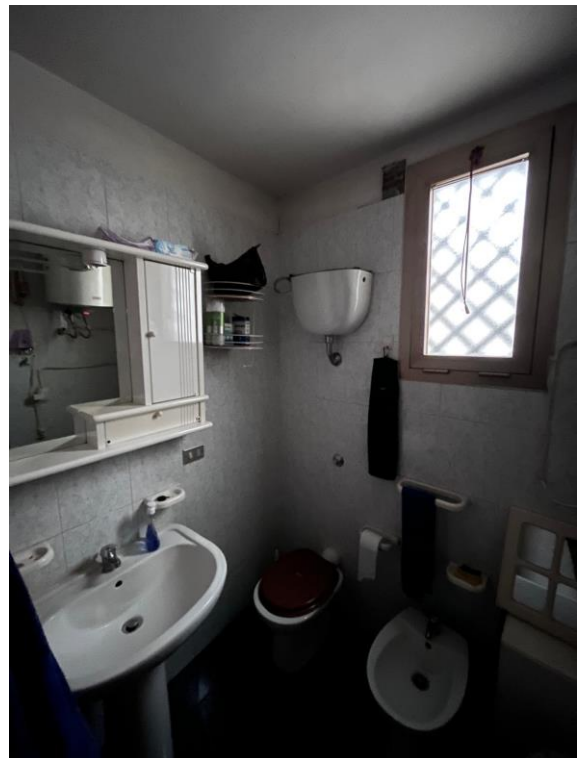

ALLEGATO FOTOGRAFICO

Via Vittorio Emanuele II n. 73 Piano Terra- San Cesario di Lecce (LE)

RILEVO FOTOGRAFICO DEL 07.06.2025
PIANO AMMEZZATO h = 1.90m

Punti di ripresa fotografici

RILEVO FOTOGRAFICO DEL 07.06.2025
Via Vittorio Emanuele II N. 73
PIANO TERRA

FOTO 1

FOTO 2

FOTO 3

FOTO 4

FOTO 5

FOTO 6

FOTO 7

FOTO 8