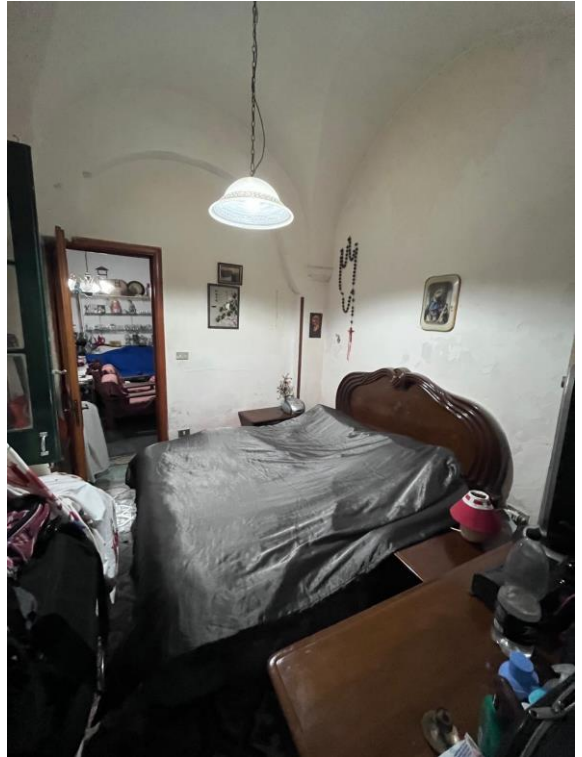

ALLEGATO FOTOGRAFICO

Via Vittorio Emanuele II n. 73 Piano Terra- San Cesario di Lecce (LE)

RILEVO FOTOGRAFICO DEL 07.06.2025
PIANO AMMEZZATO h = 1.90m

Punti di ripresa fotografici

RILEVO FOTOGRAFICO DEL 07.06.2025
Via Vittorio Emanuele II N. 73
PIANO TERRA

FOTO 1

FOTO 2

FOTO 3

FOTO 4

FOTO 5

FOTO 6

FOTO 7

FOTO 8