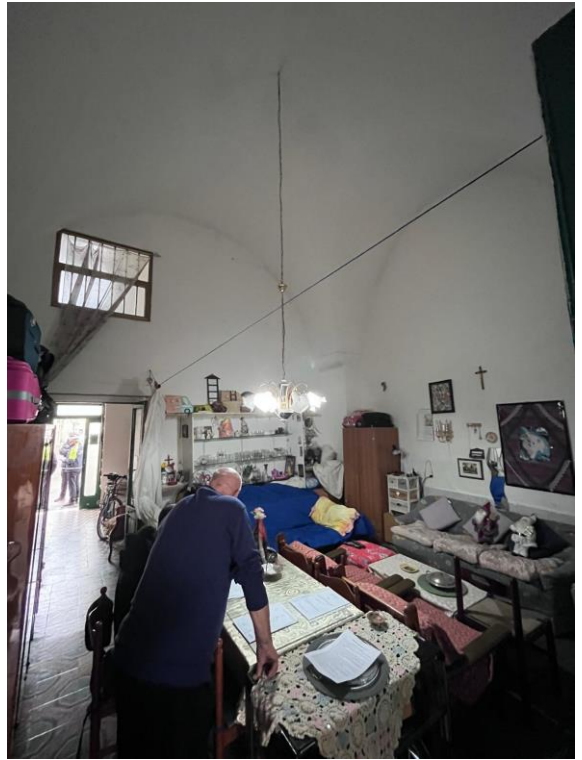

ALLEGATO FOTOGRAFICO

Via Vittorio Emanuele II n. 73 Piano Terra- San Cesario di Lecce (LE)

RILEVO FOTOGRAFICO DEL 07.06.2025
PIANO AMMEZZATO h = 1.90m

Punti di ripresa fotografici

RILEVO FOTOGRAFICO DEL 07.06.2025
Via Vittorio Emanuele II N. 73
PIANO TERRA

FOTO 1

FOTO 2

FOTO 3

FOTO 4

FOTO 5

FOTO 6

FOTO 7

FOTO 8

FOTO 9

FOTO 10

FOTO 11

FOTO 12