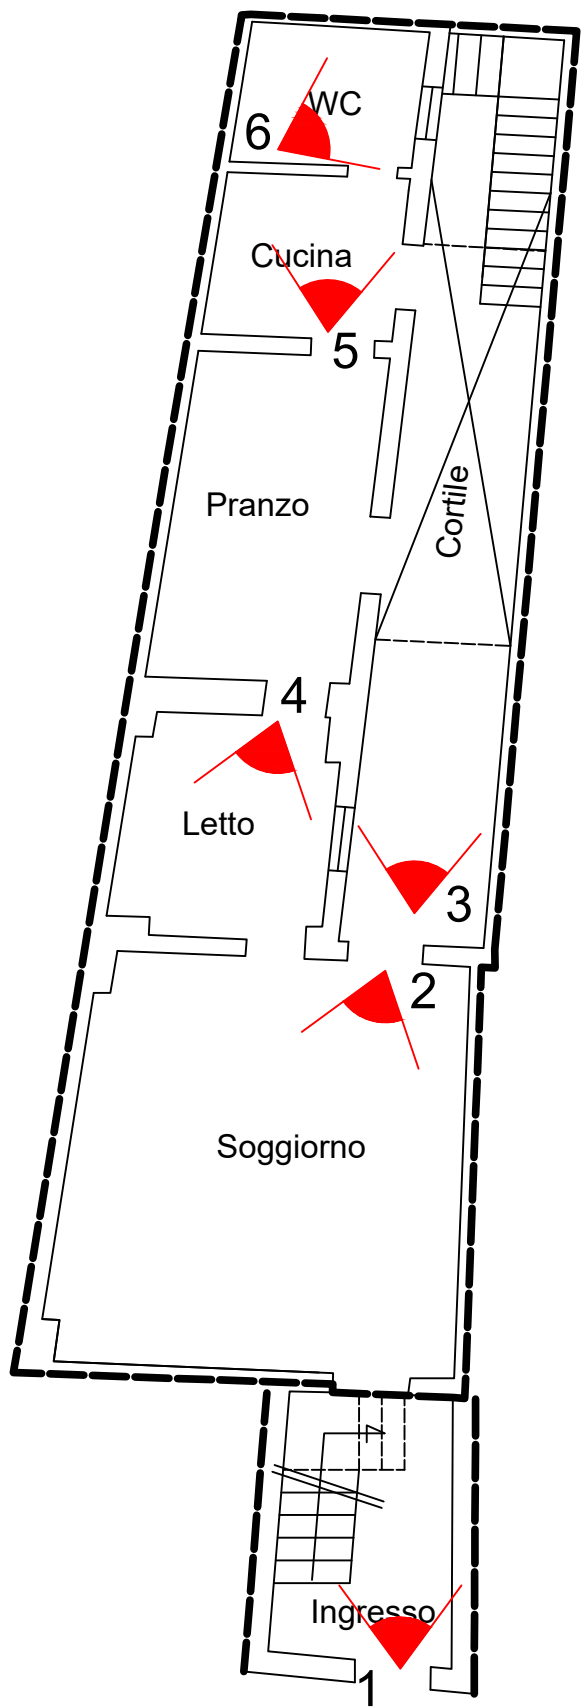

ALLEGATO FOTOGRAFICO

Via Vittorio Emanuele II n. 73 Piano Terra- San Cesario di Lecce (LE)

RILEVO FOTOGRAFICO DEL 07.06.2025
PIANO AMMEZZATO h = 1.90m

Punti di ripresa fotografici

RILEVO FOTOGRAFICO DEL 07.06.2025
Via Vittorio Emanuele II N. 73
PIANO TERRA

FOTO 1

FOTO 2

FOTO 3

FOTO 4

FOTO 5

FOTO 6

FOTO 7

FOTO 8

FOTO 9

FOTO 10

FOTO 11

FOTO 12