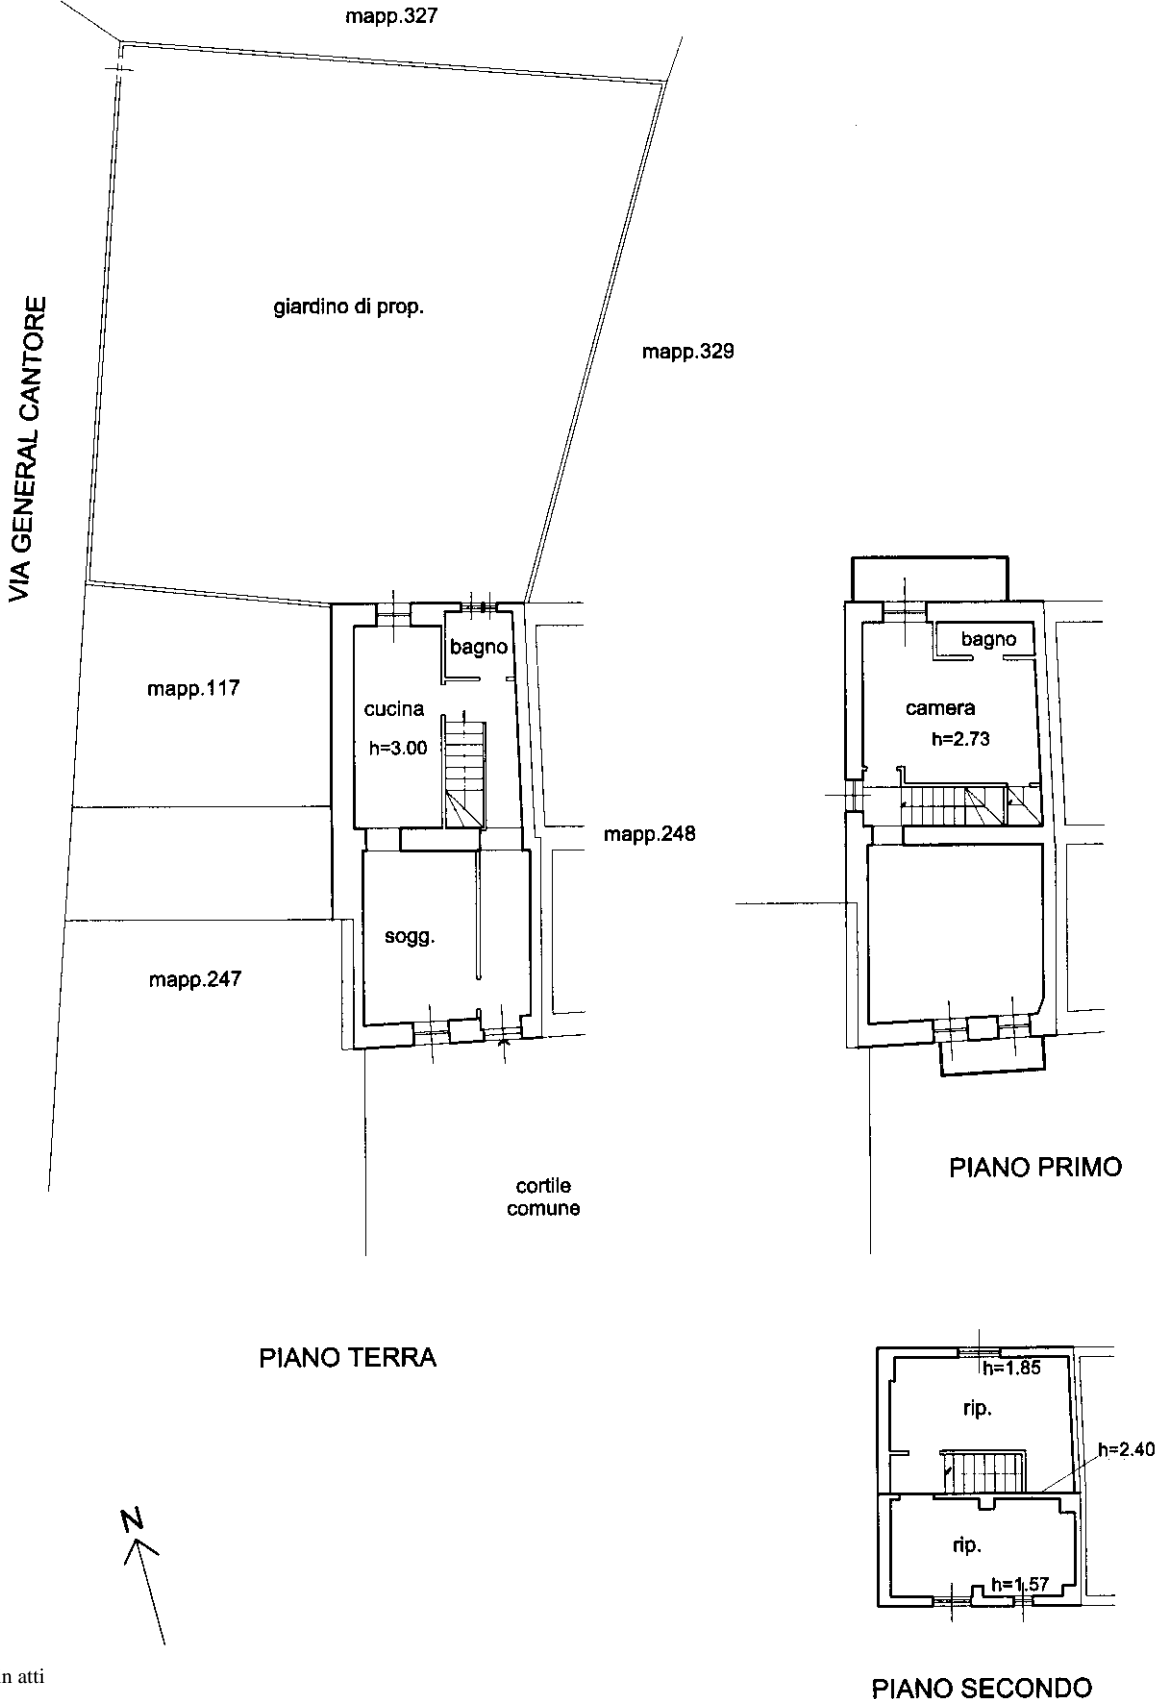

civ. 20

Identificativi Catastali:

Sezione:
Foglio: 7
Particella: 280
Subalterno: 701

Compilata da:

Morabito Antonio

Iscritto all'albo:
Geometri

Prov. Monza E Brianza

N. 1289

Scheda n. 1

Scala 1:200

VIA GENERAL CANTORE

PIANO TERRA

PIANO PRIMO

PIANO SECONDO

Ultima planimetria in atti