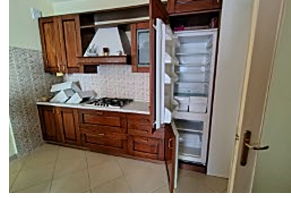

1VE (5).jpg