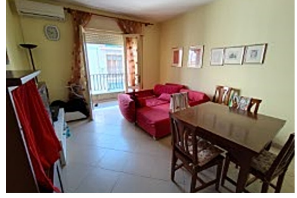

Arredamento in Isola Verde (VE) Via Oceania		
Prog.	Descrizione	Valutazione
1VE	Arredo cucina- soggiorno: pensili, tavolo n. 6 sedie, divano letto matrimoniale, lampadario, ventilatore Honey Well, piantana, Tv Samsung, frigo con freezer	720,00 €
2VE	Arredo Camera: poltrona, letto matrimoniale, carrellino a due ripiani, mobile a due ante, comodino/ tavolino	120,00 €
3VE	n. 7 quadri vari.	40,00 €
TOTALE VALUTAZIONE		880,00 €