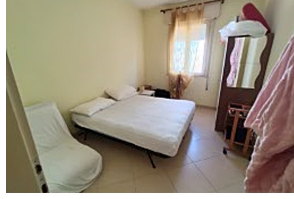

Arredamento in Isola Verde (VE) Via Oceania		
Prog.	Descrizione	Valutazione
1VE	Arredo cucina- soggiorno: pensili, tavolo n. 6 sedie, divano letto matrimoniale, lampadario, ventilatore Honey Well, piantana, Tv Samsung, frigo con freezer	720,00 €
2VE	Arredo Camera: poltrona, letto matrimoniale, carrellino a due ripiani, mobile a due ante, comodino/ tavolino	120,00 €
3VE	n. 7 quadri vari.	40,00 €
TOTALE VALUTAZIONE		880,00 €

1VE (1).jpg

1VE (2).jpg

1VE (4).jpg

1VE (5).jpg

1VE (12).jpg

1VE (14).jpg

2VE (1).jpg

2VE (3).jpg