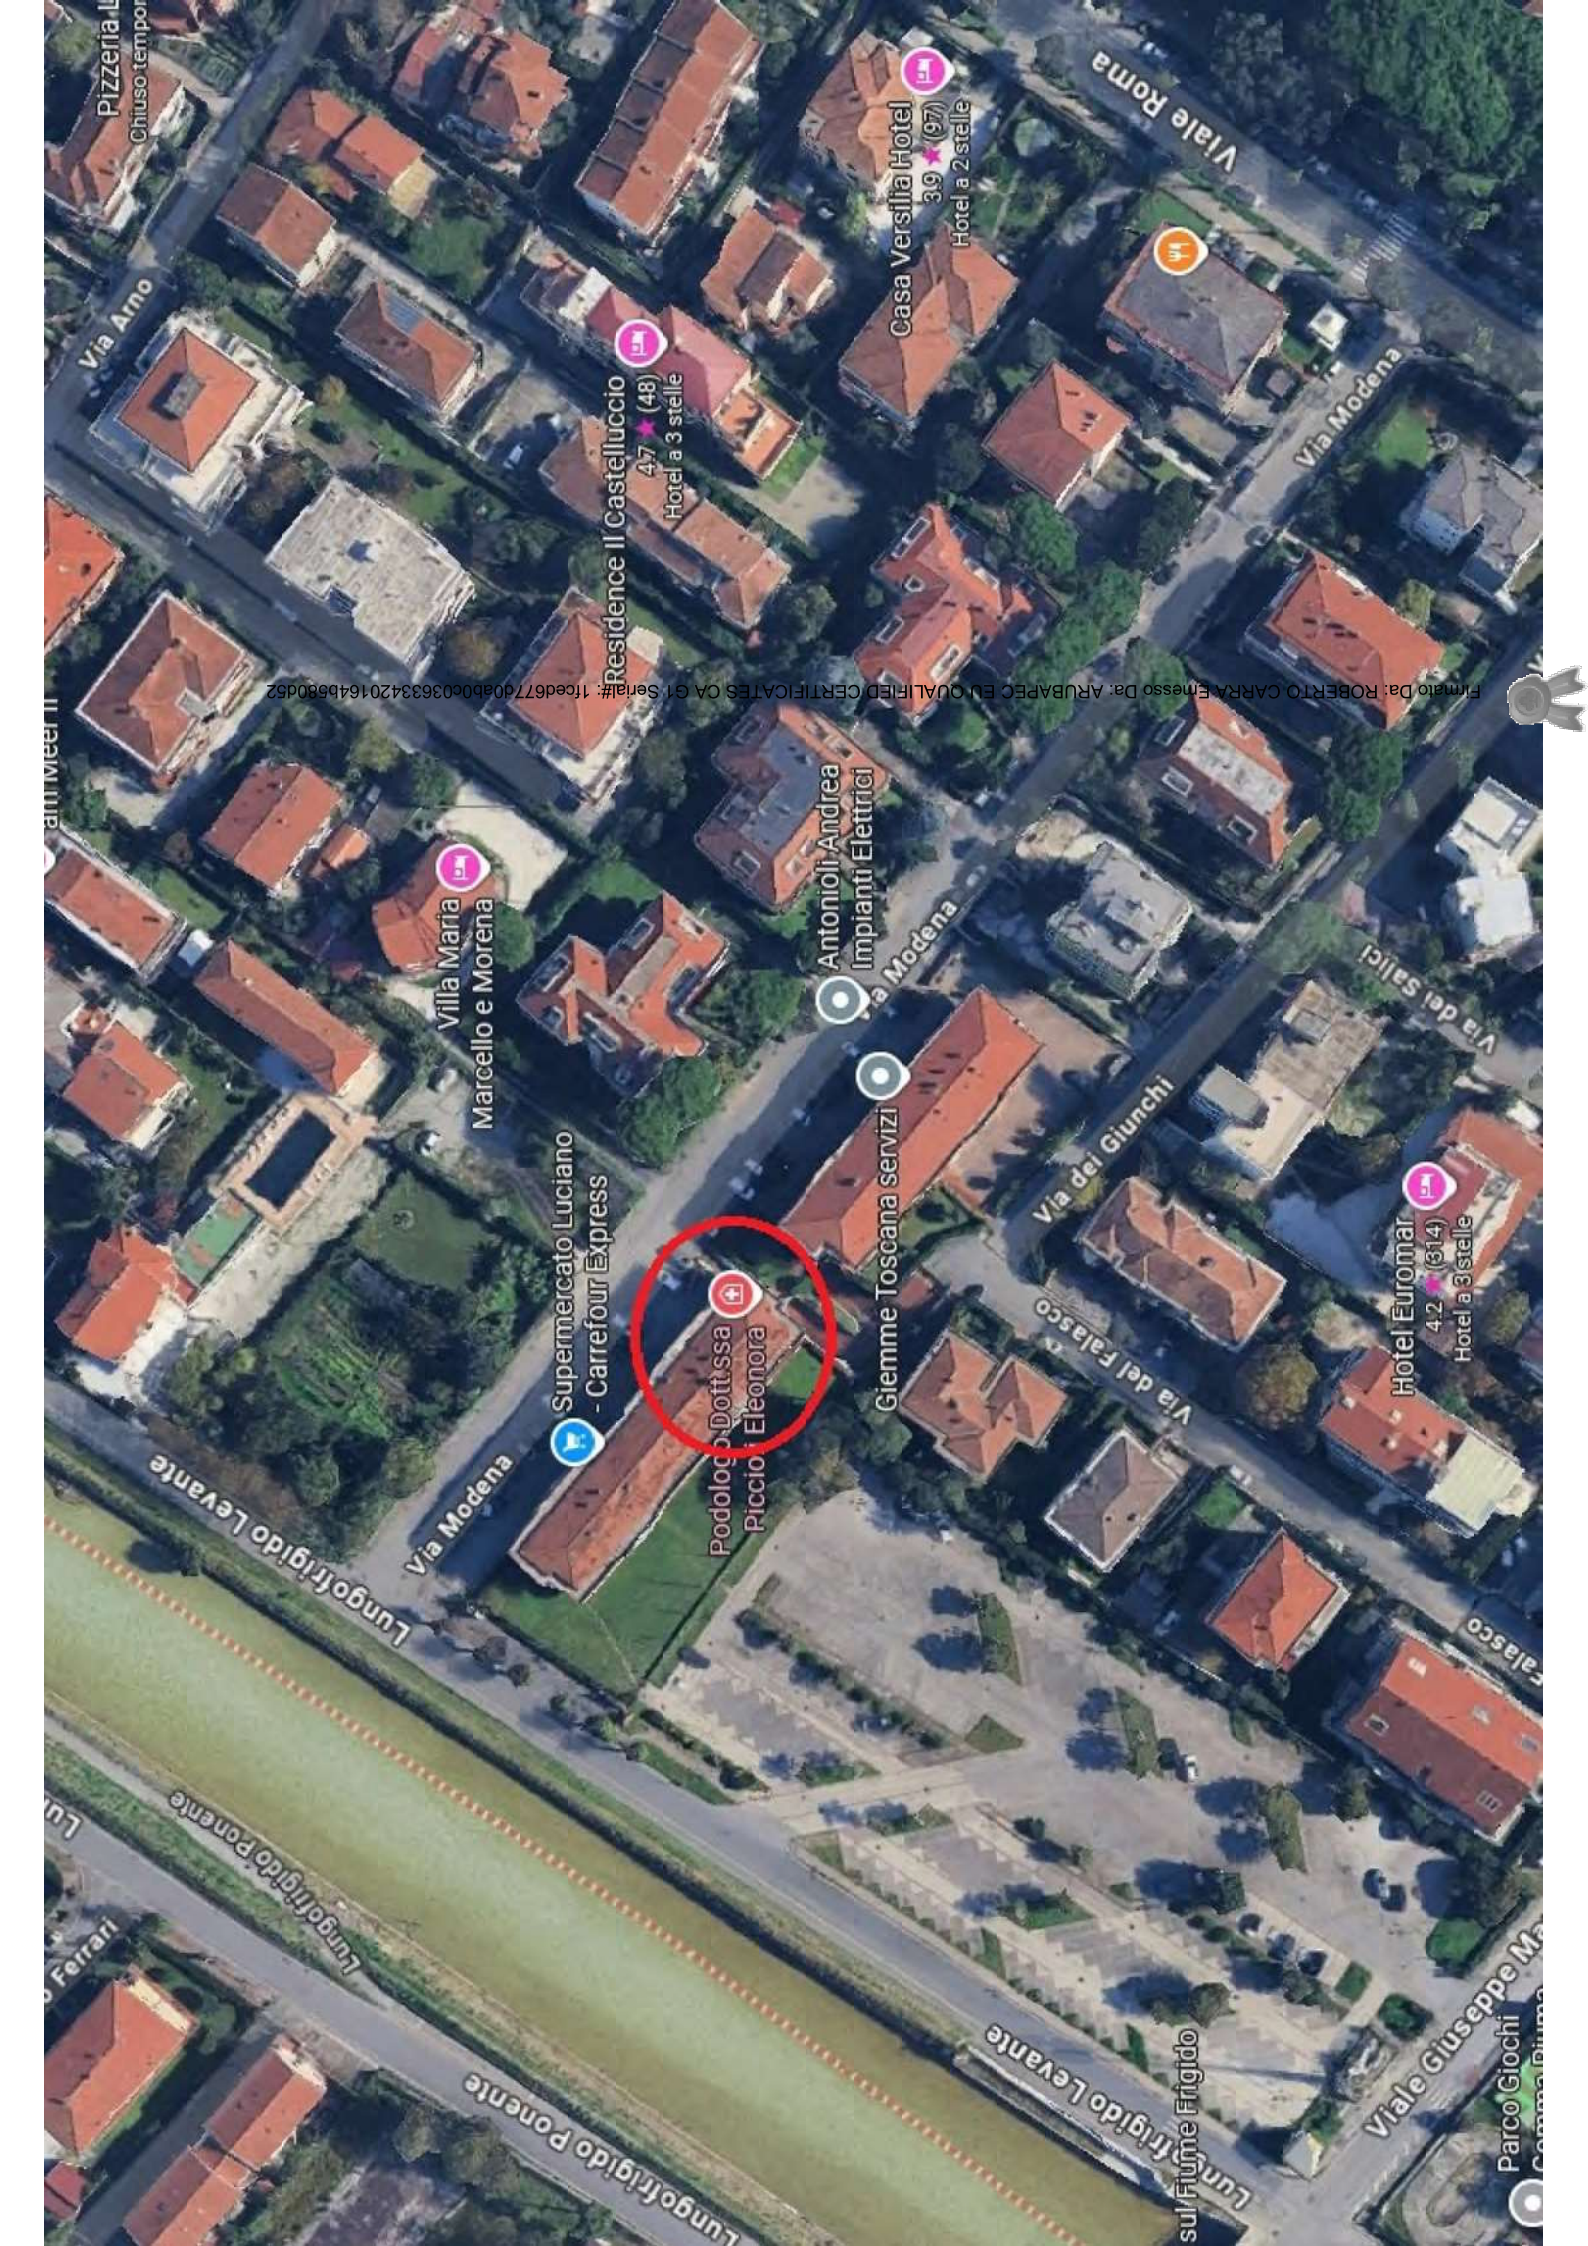

Firmato Da: ROBERTO CARRA Emesso Da: ARUBAPEC EU QUALIFIED CERTIFICATES CA G1 Serial#: 1fced677d0ab0c03633420194b580d52

11. Individuazione degli immobili

Pizzeria L
Chiuso temporaneamente

Via Arno

Viale Roma

Via Modena

Residence Il Castelluccio
Hotel a 3 stelle
4.7 (48)

Casa Versilia Hotel
Hotel a 2 stelle
3.9 (97)

Villa Maria
Marcello e Morena

Antonioli-Andrea
Impianti Elettrici

Supermercato Luciano
- Carrefour Express

Podologo Dott.ssa
Piccio Eleonora

Giemme Toscana servizi

Via dei Giunchi

Via del Salici

Hotel Euromar
Hotel a 3 stelle
4.2 (314)

Via del Falasco

Lungorivido Levante

Lungorivido Ponente

Lungorivido Levante
sul Fiume Frigido

Viale Giuseppe Mazzini

Parco Giochi