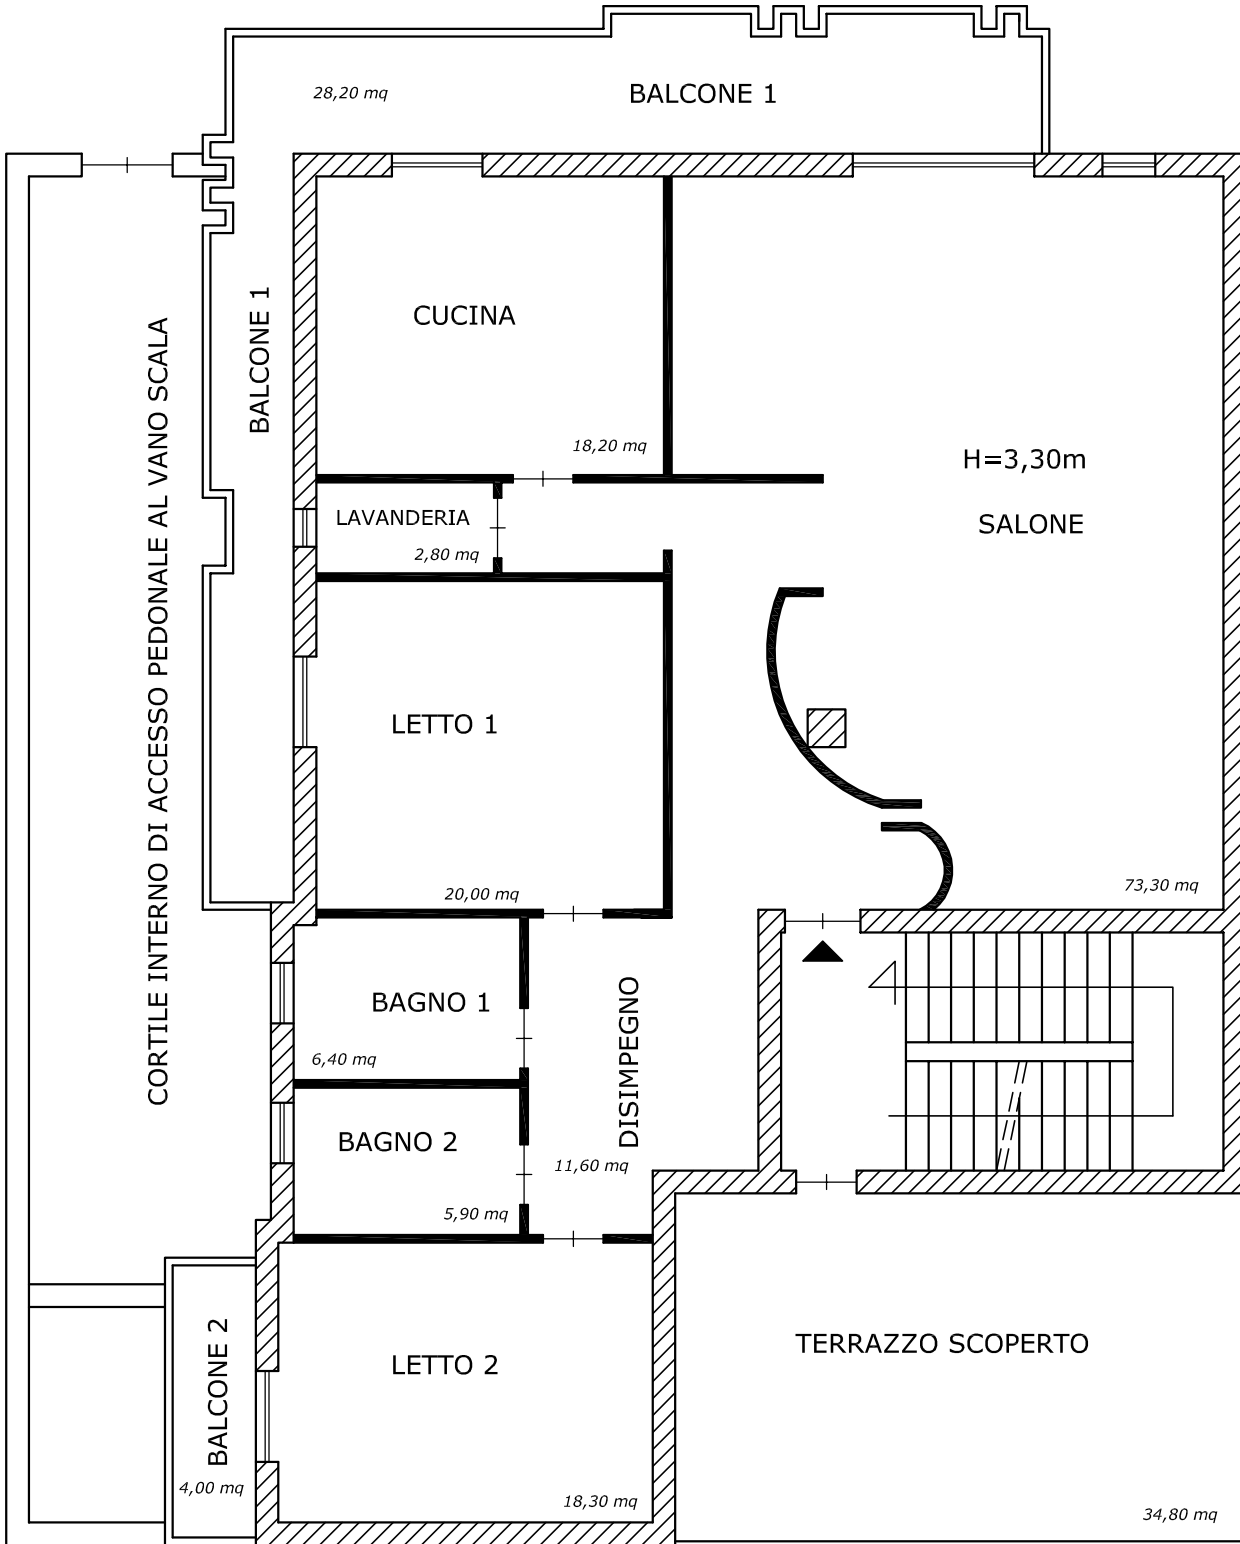

PIANTA APPARTAMENTO
PRIMO PIANO
PARTICELLA 32 SUB 3

PIAZZA GEREMIA TRINCHESE

VIALE PRIVATO DI PIAZZA GEREMIA TRINCHESE

CORTILE INTERNO DI ACCESSO PEDONALE AL VANO SCALA

PARTICELLA 1166

PARTICELLA 505

Esperto Stimatore: Dr. Ing. Enrico Rossetti

LOTTO N°1 - Pianta Appartamento Primo Piano - Piazza Geremia Trinchese n°6 - Nola (Na)

N.C.E.U.-Comune di Nola Foglio 40 Particella 32 sub. 3

scala 1:100