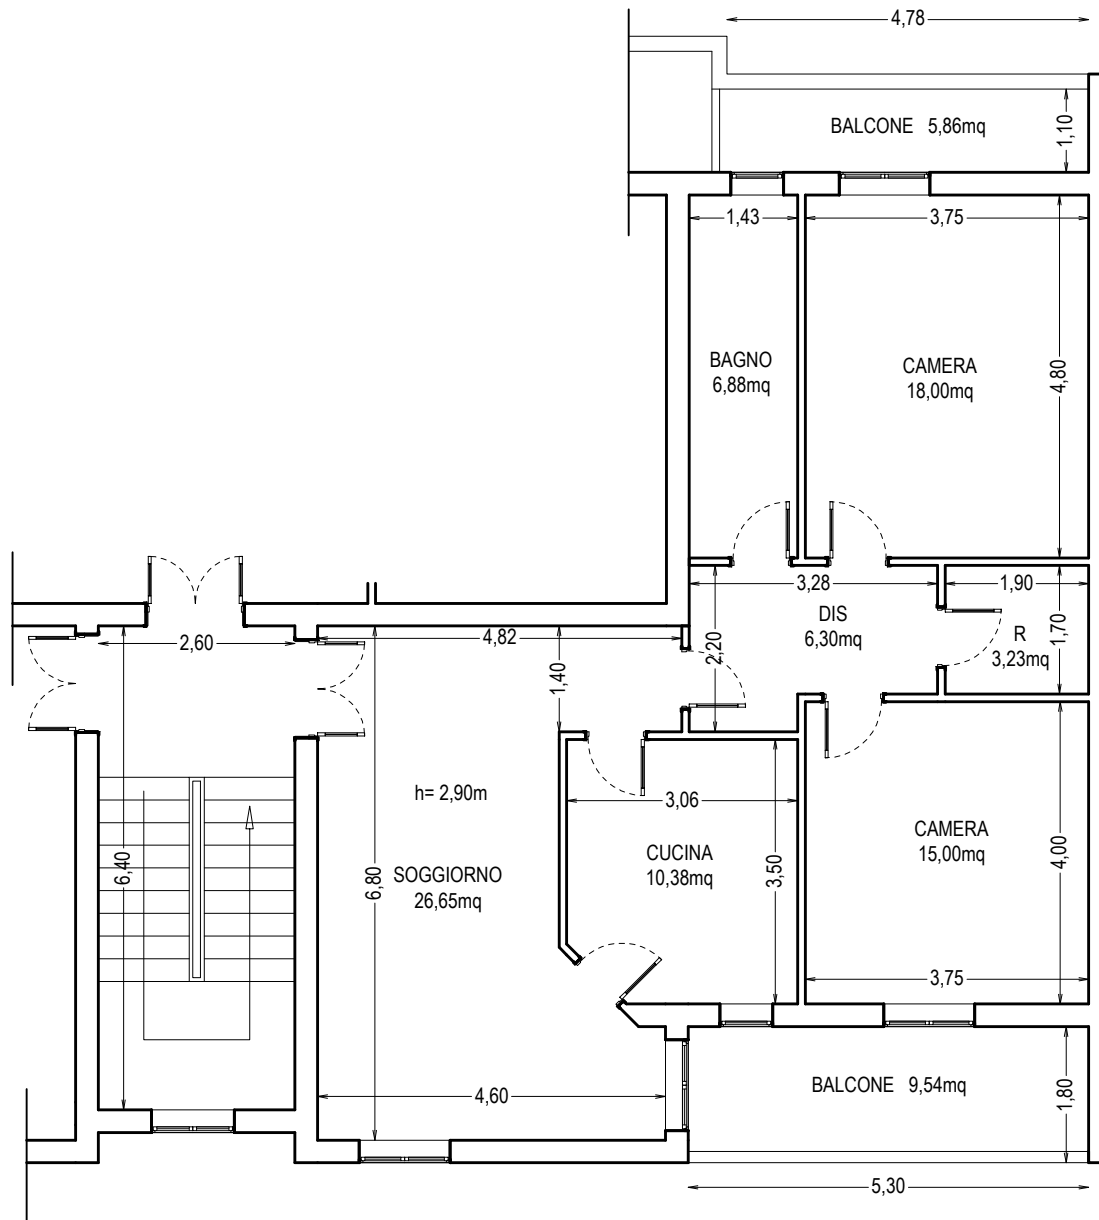

PARAMETRI DIMENSIONALI

Superficie Utile Abitabile: 86,44 mq

Superficie Lorda: 101,76 mq

Superficie Non Residenziale: 15,40 mq

PIANTA PIANO TERZO

STATO DI FATTO

Scala 1:100