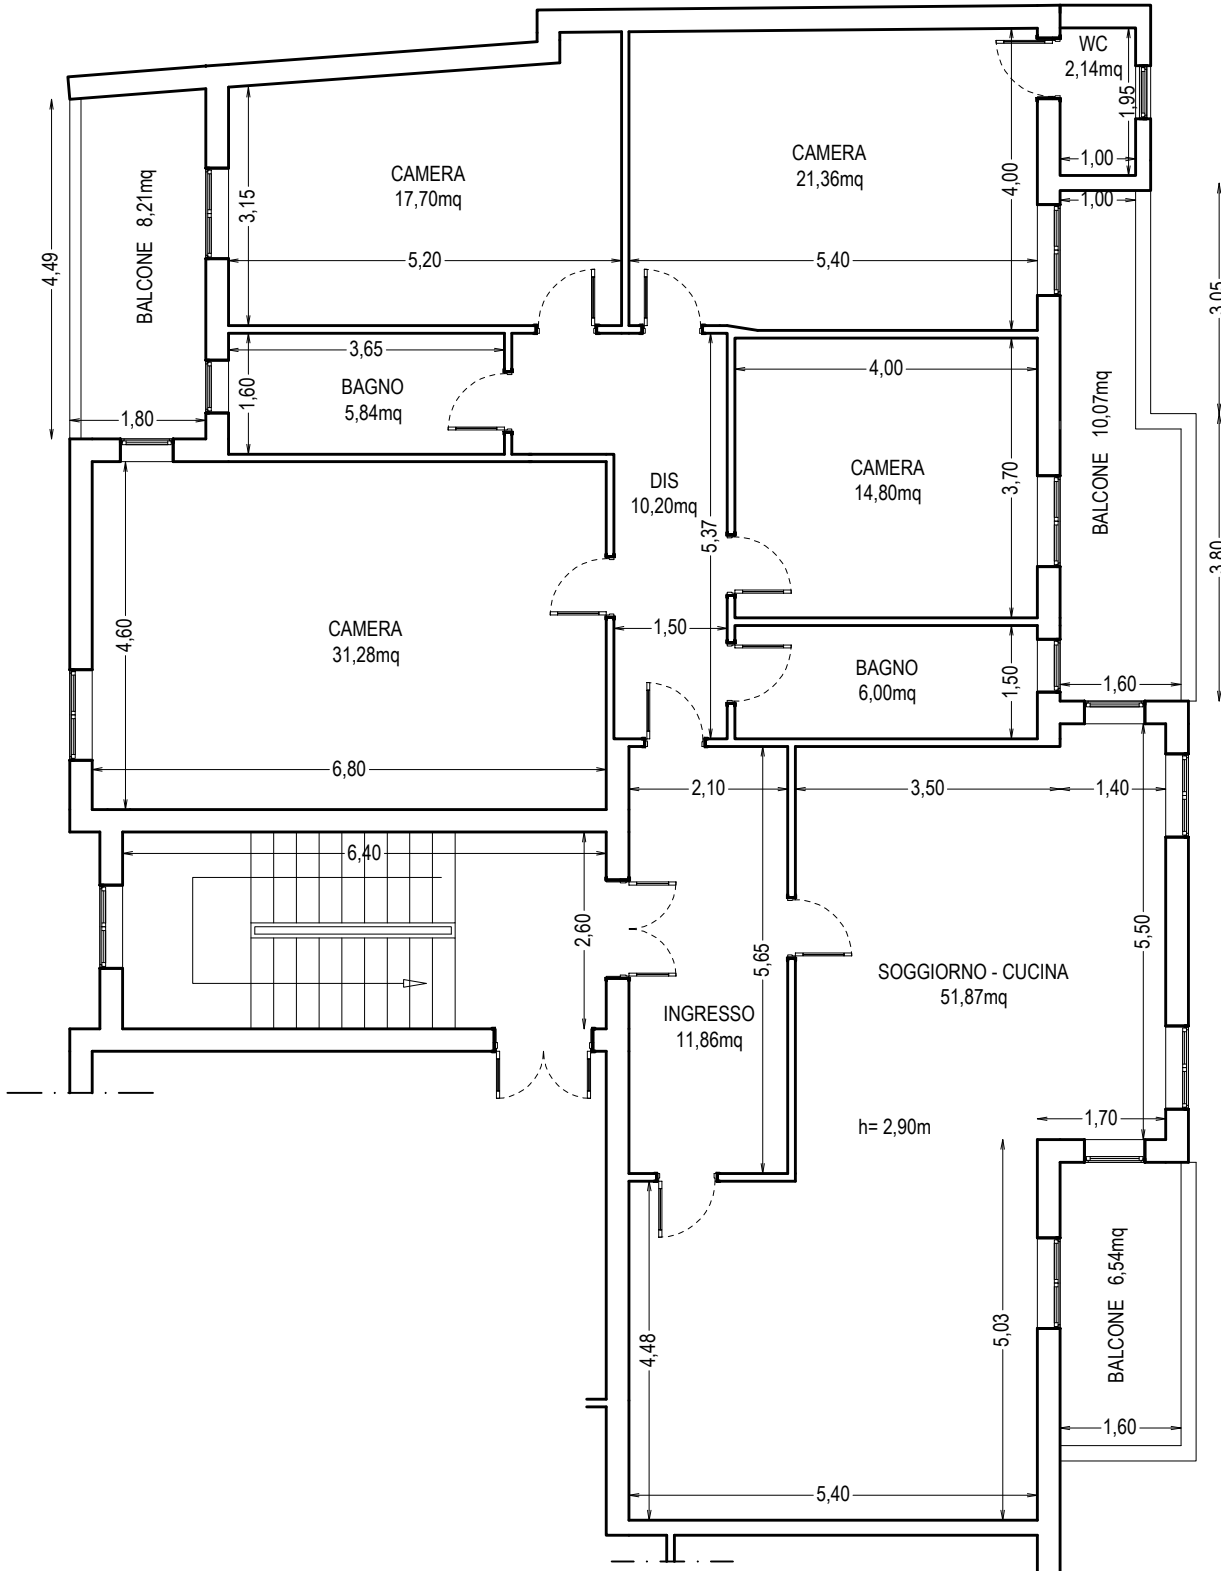

PARAMETRI DIMENSIONALI

Superficie Utile Abitabile: 173,05 mq

Superficie Lorda: 197,28 mq

Superficie Non Residenziale: 24,82 mq

PIANTA PIANO SECONDO

STATO DI FATTO

Scala 1:100