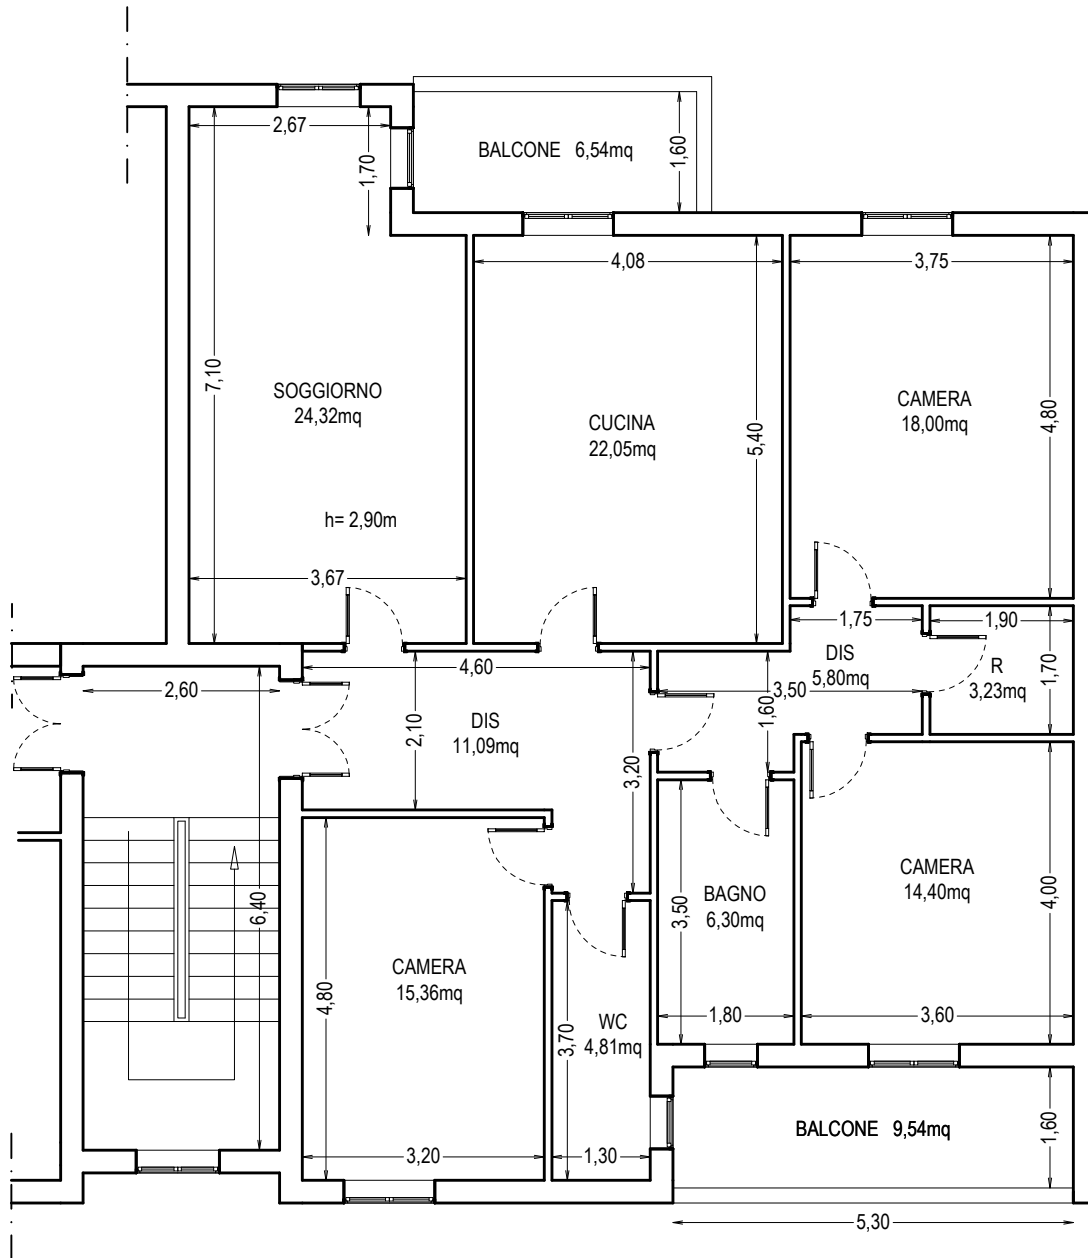

PARAMETRI DIMENSIONALI

Superficie Utile Abitabile: 125,36 mq

Superficie Lorda: 144,79 mq

Superficie Non Residenziale: 16,08 mq

PIANTA PIANO PRIMO

STATO DI FATTO

Scala 1:100