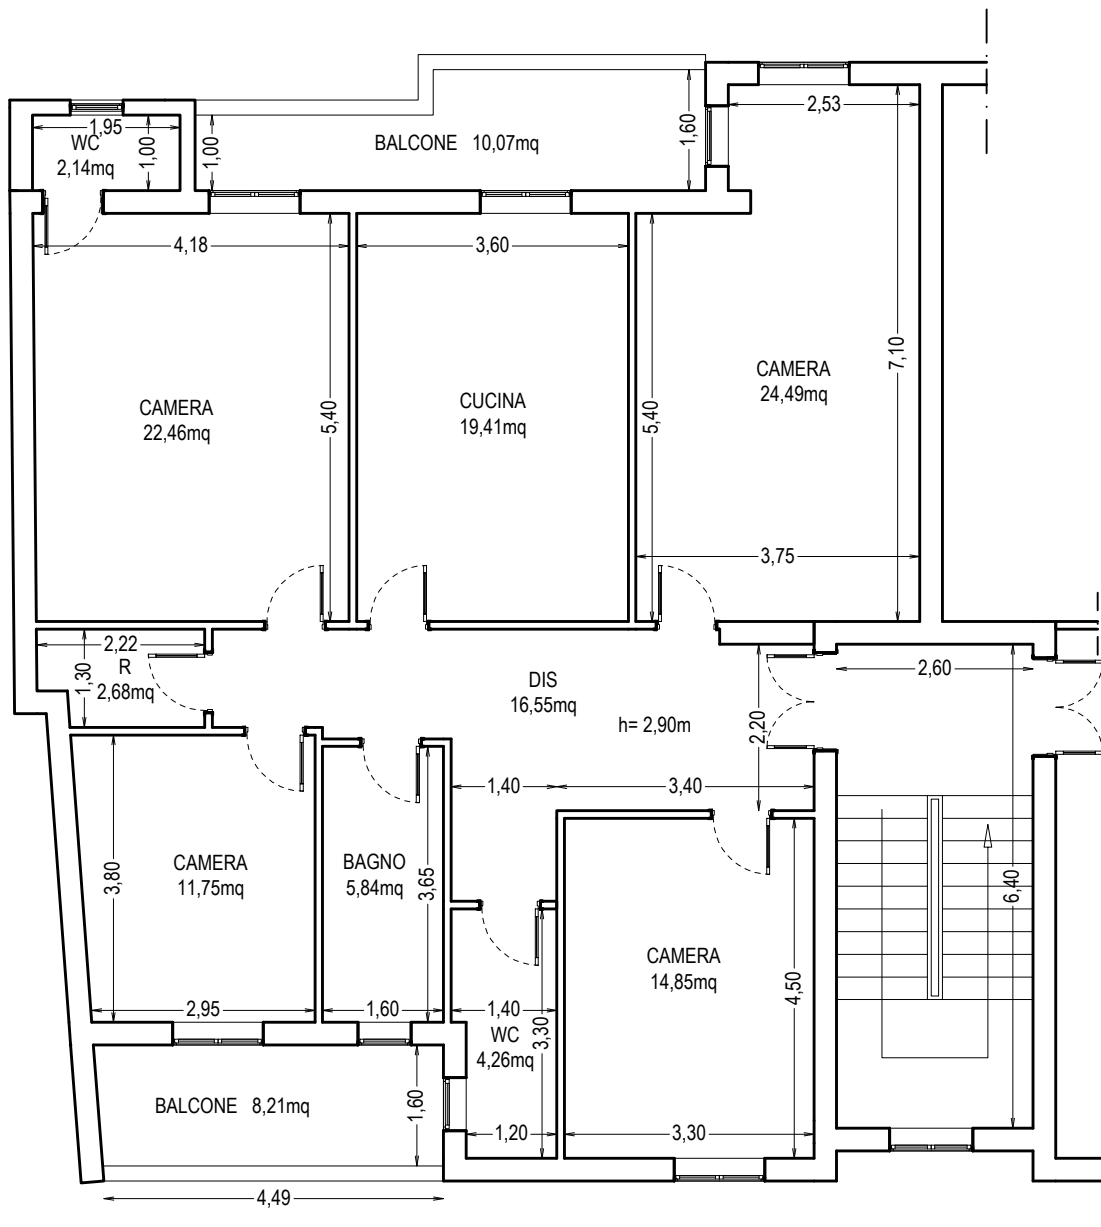

PARAMETRI DIMENSIONALI

Superficie Utile Abitabile: 122,29 mq

Superficie Lorda: 145,27 mq

Superficie Non Residenziale: 18,28 mq

PIANTA PIANO PRIMO

STATO DI FATTO

Scala 1:100