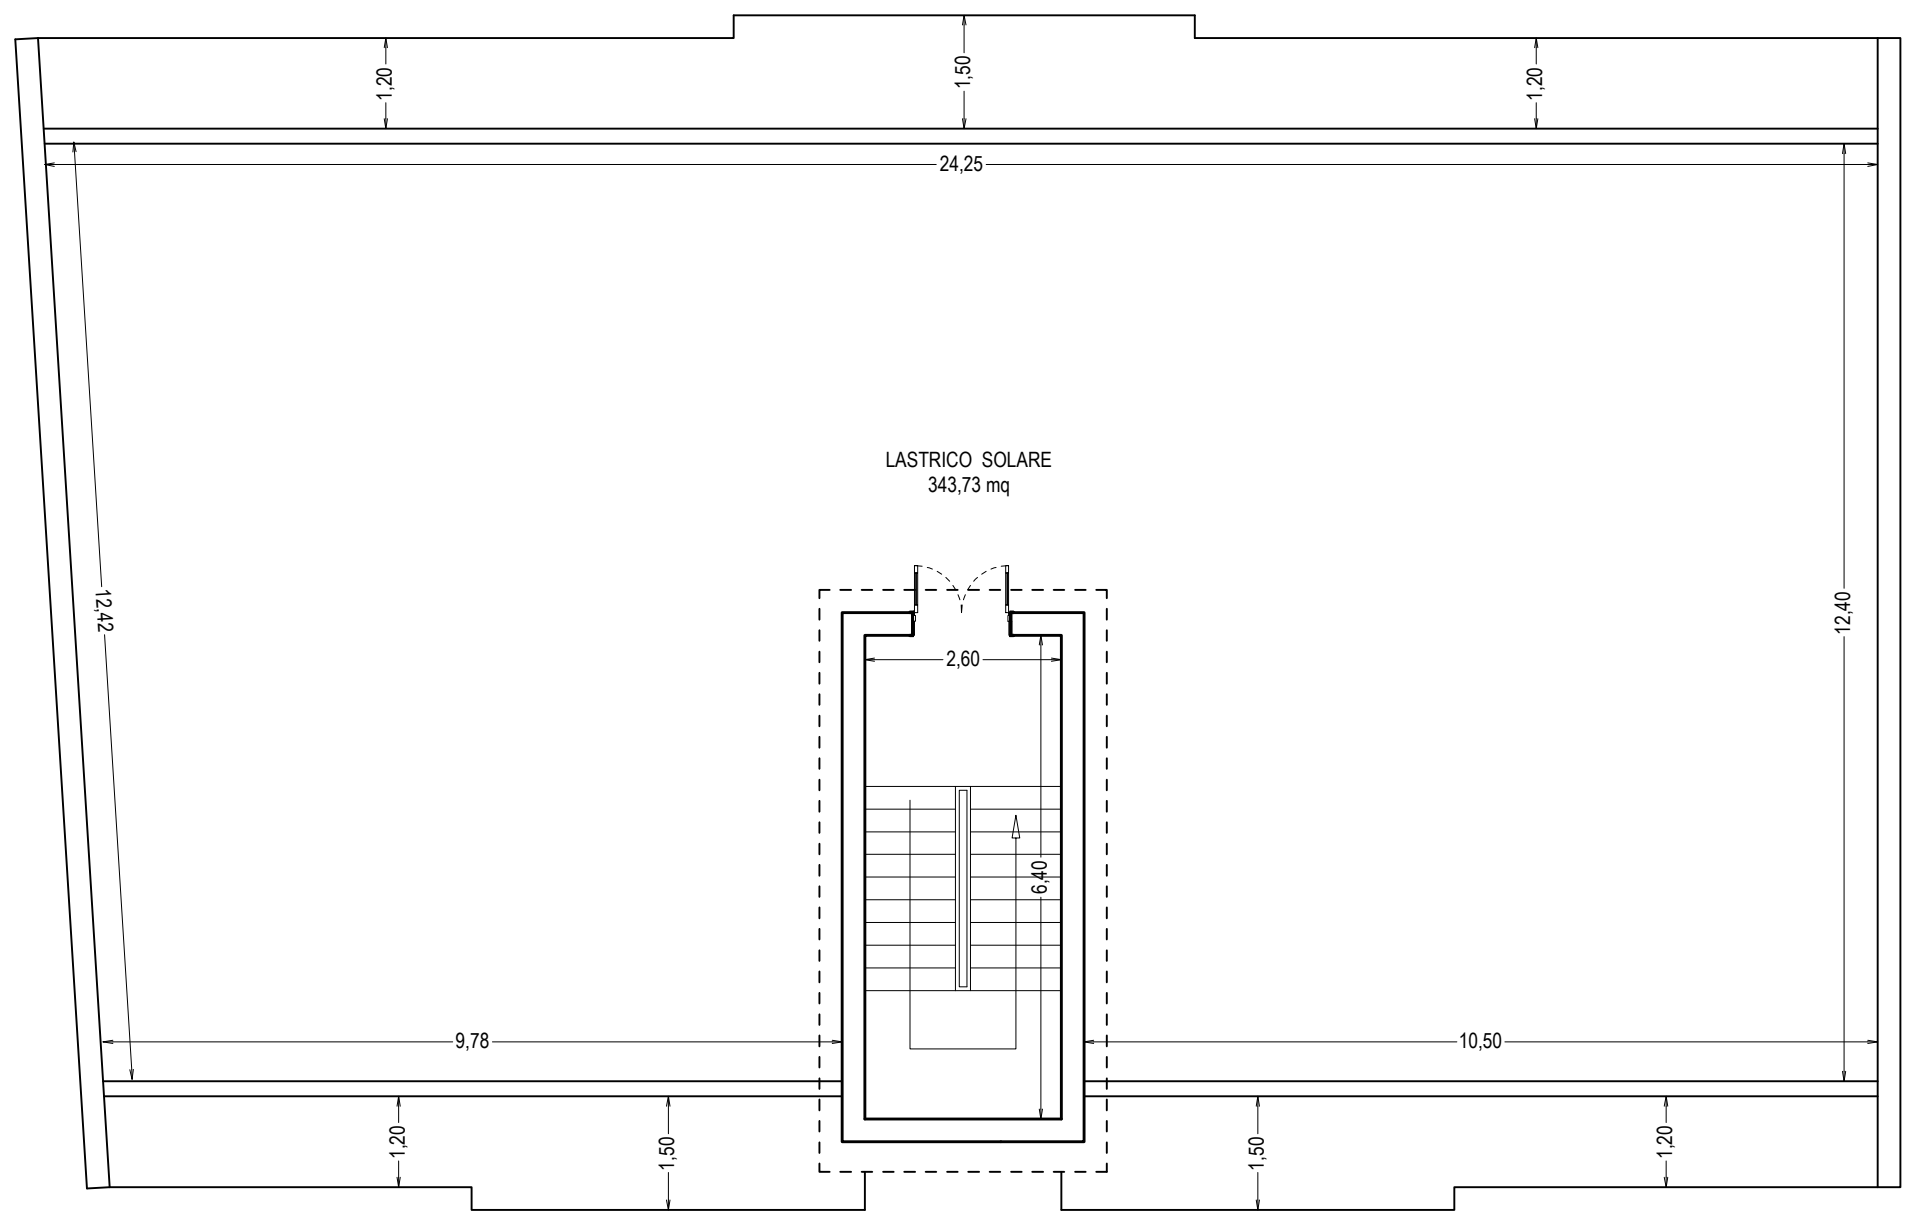

PIANTA PIANO QUARTO
STATO DI FATTO

PARAMETRI DIMENSIONALI
Superficie Lastrico Solare: 343,73 mq

Scala 1:100