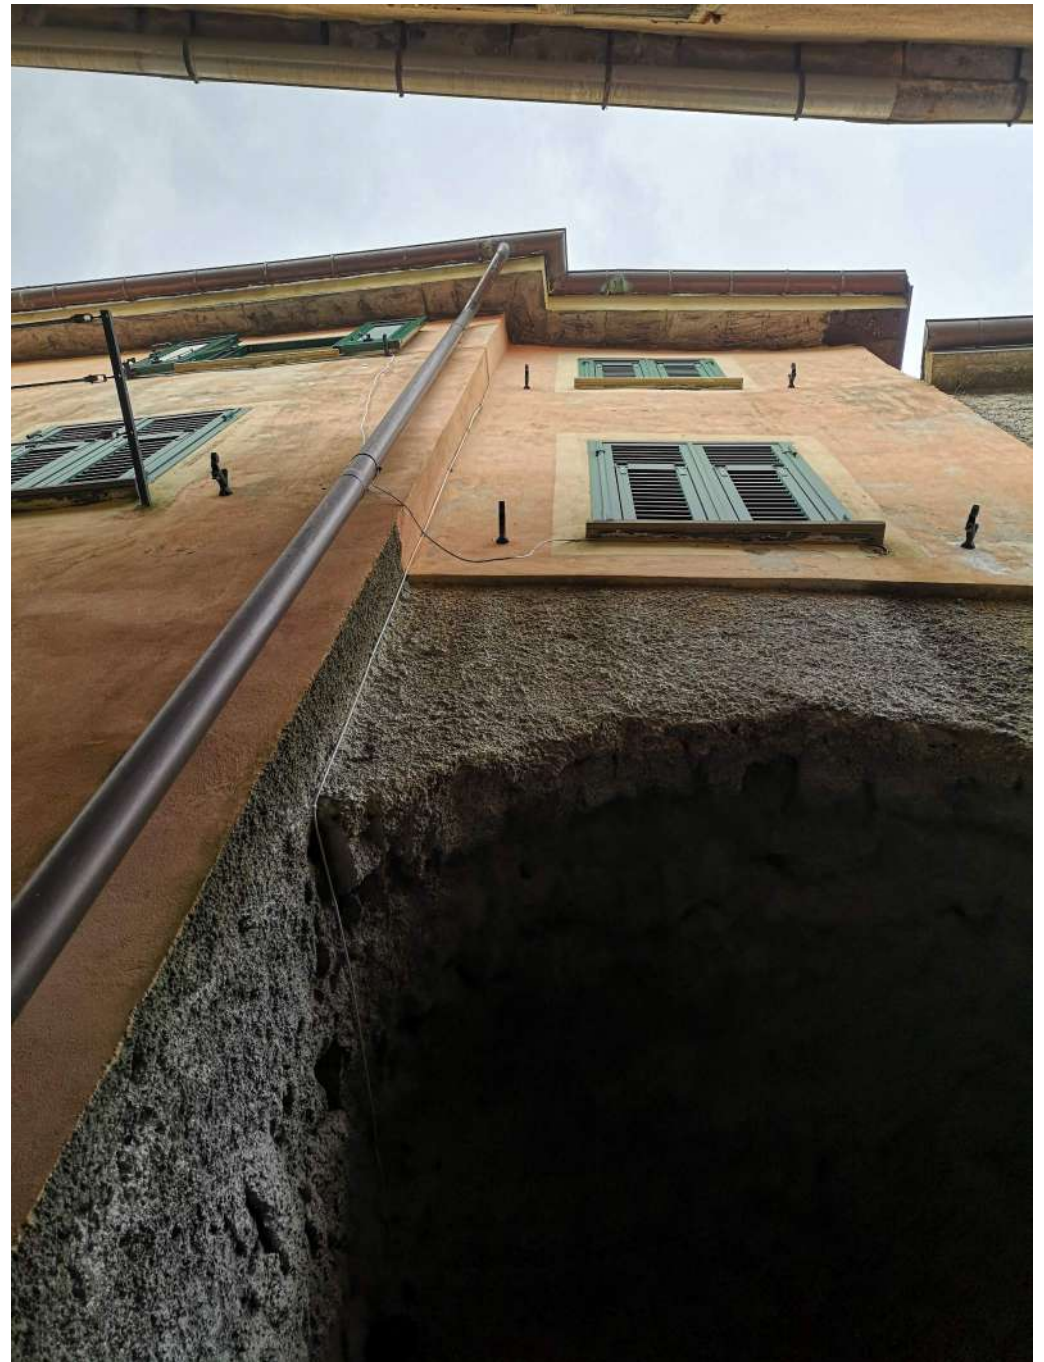

SP52

Cappelletta delle Crocette

IA

D

CIV.26

VIA ROMA VERSO EST

VIA ROMA VERSO OVEST

PROSPETTO NORD SU CORTE 201