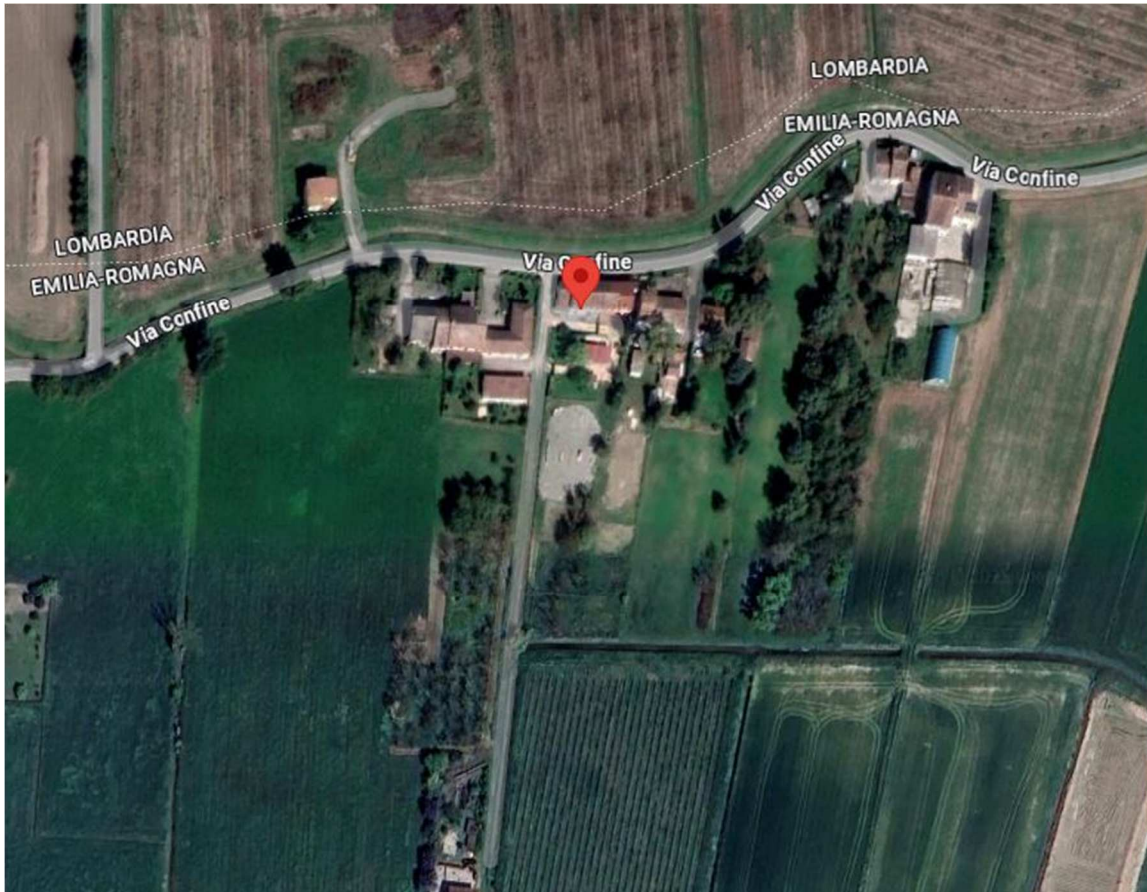

Agenzia delle Entrate
CATASTO FABBRICATI
Ufficio Provinciale di
Modena

Dichiarazione protocollo n. MO0054789 del 18/05/2016	
Planimetria di u.i.u. in Comune di Concordia Sulla Secchia	
Via Confine civ. 50	
Identificativi Catastali:	Compilata da:
Sezione:	Prandini Mirko
Foglio: 1	Iscritto all'albo:
Particella: 82	Geometri
Subalterno: 3	Prov. Modena N. 2934

PROC. N. 17/2025 R.G.

INQUADRAMENTO TERRITORIALE- CONCORDIA SULLA SECCHIA (MO) LOC. VALLALTA

INQUADRAMENTO TERRITORIALE- CONCORDIA SULLA SECCHIA (MO) LOC. VALLALTA

VIA CONFINE 50 – CONCORDIA SULLA SECCHIA (MO) LOC. VALLALTA

VIA CONFINE 50 – CONCORDIA SULLA SECCHIA (MO) LOC. VALLALTA

VIA CONFINE 50 – CONCORDIA SULLA SECCHIA (MO) LOC. VALLALTA

VIA CONFINE 50 – CONCORDIA SULLA SECCHIA (MO) LOC. VALLALTA - ESTERNO

VIA CONFINE 50 – CONCORDIA SULLA SECCHIA (MO) LOC. VALLALTA - ESTERNO

VIA CONFINE 50 – CONCORDIA SULLA SECCHIA (MO) LOC. VALLALTA – INTERNI: AUTORIMESSA