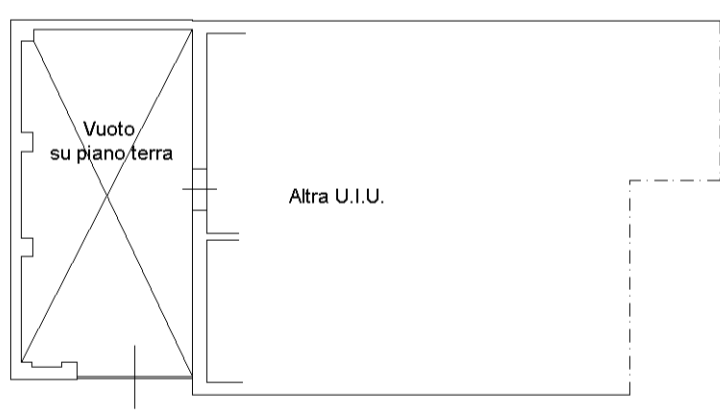

PIANO PRIMO