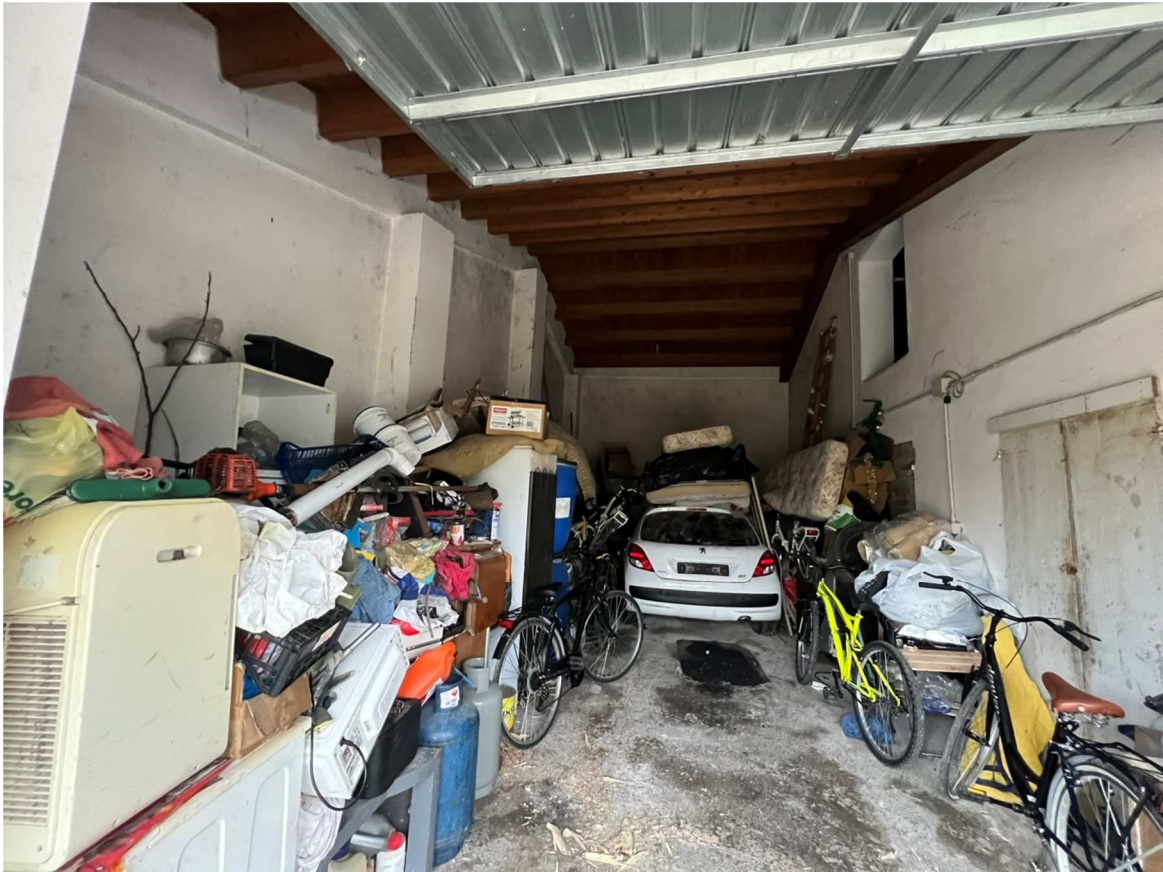

VIA CONFINE 50 – CONCORDIA SULLA SECCHIA (MO) LOC. VALLALTA – INTERNI: AUTORIMESSA