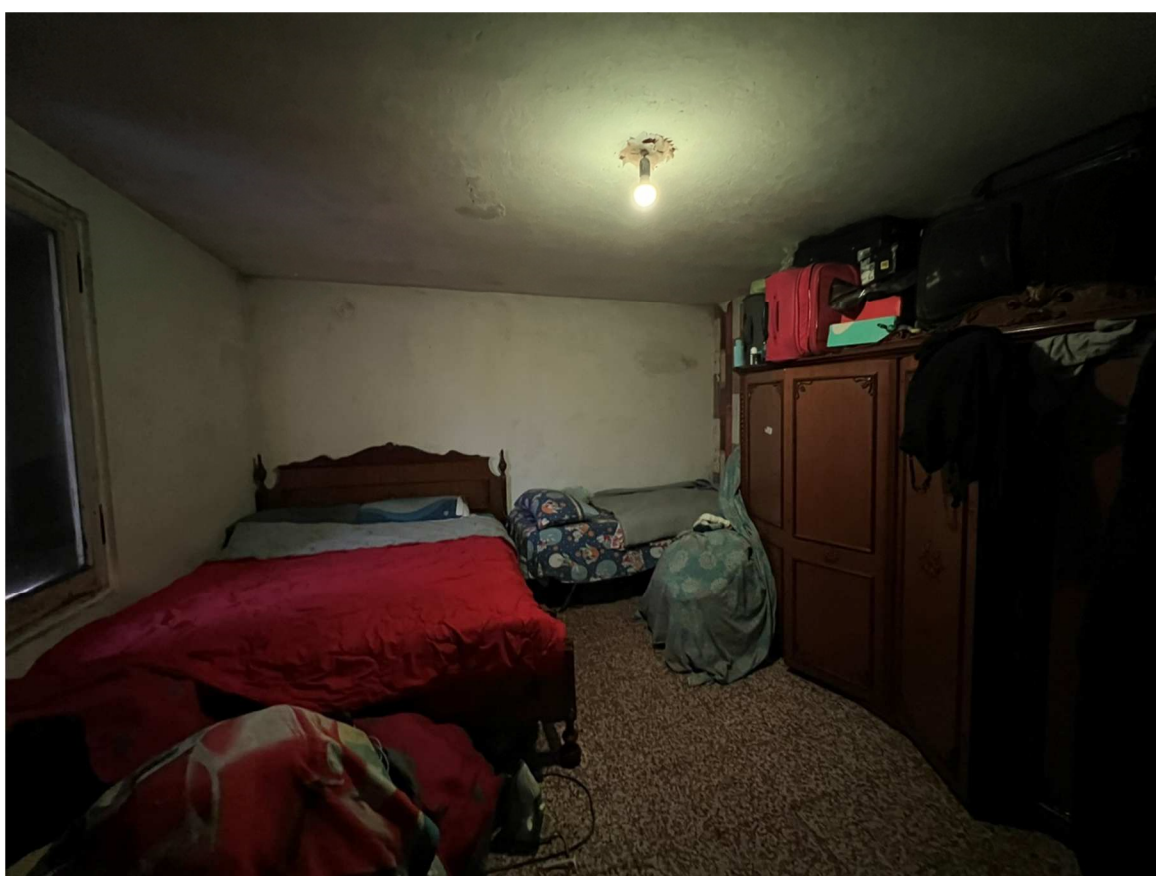

VIA CONFINE 50 – CONCORDIA SULLA SECCHIA (MO) LOC. VALLALTA – INTERNI: CAMERA 1 P. 1