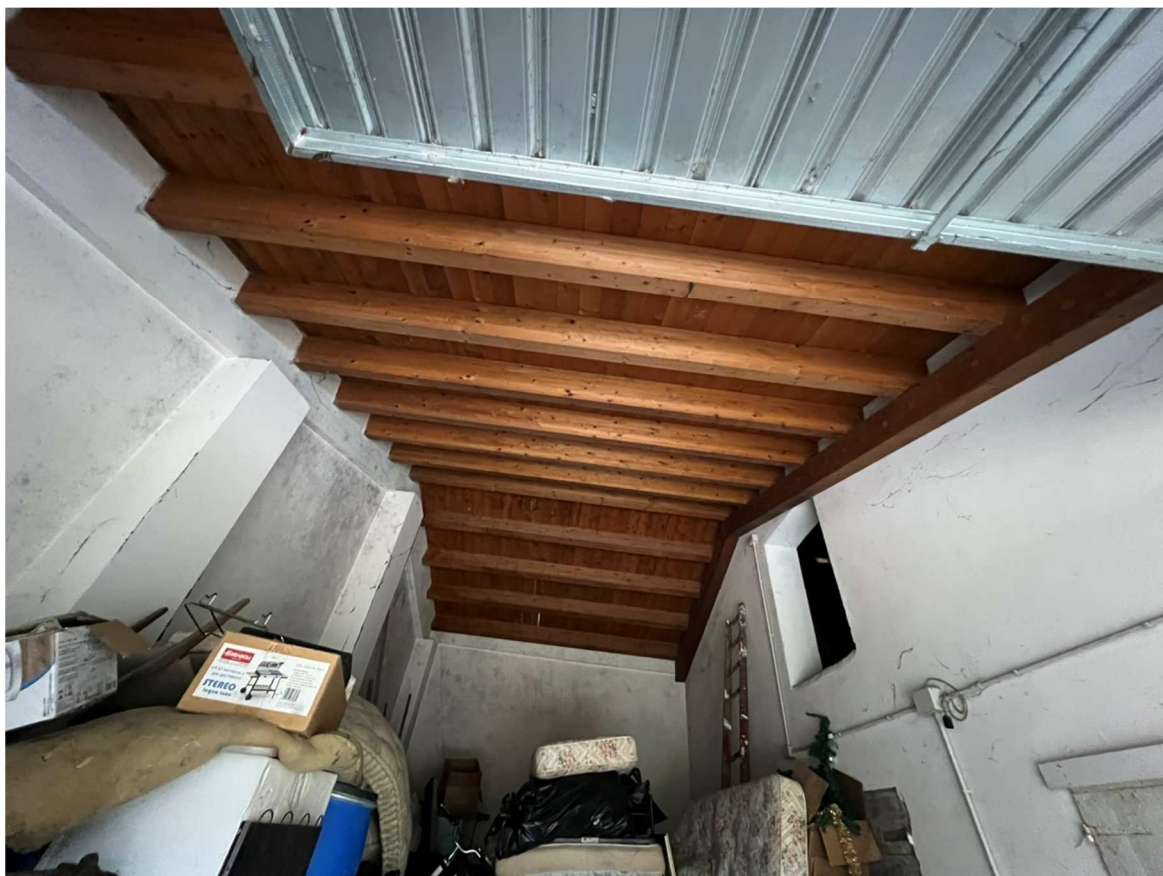

VIA CONFINE 50 – CONCORDIA SULLA SECCHIA (MO) LOC. VALLALTA – INTERNI: AUTORIMESSA