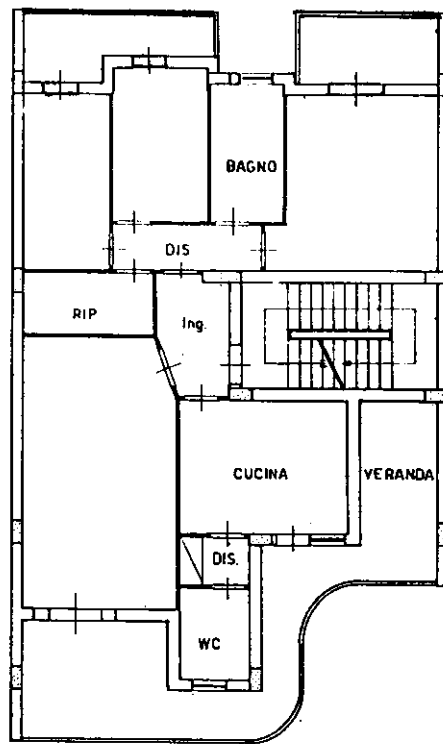

Identificativi Catastali:

Sezione:
Foglio: 156
Particella: 1343
Subalterno: 6

Compilata da:
Marino Antonino
Iscritto all'albo:
Architetti

Prov. Trapani

N. 401

Scheda n. 1

Scala 1:200

PIANO PIANO PRIMO
H. = m. 2,80

via C. S. Francesco di Paola

Catasto dei Fabbricati - Situazione al 16/09/2024 - Comune di ERICE(D423) - < Foglio 156 - Particella 1343 - Subalterno 6 >
VIA CONVENTO SAN FRANCESCO DI PAOLA n. 70/H Piano I

Ultima planimetria in atti