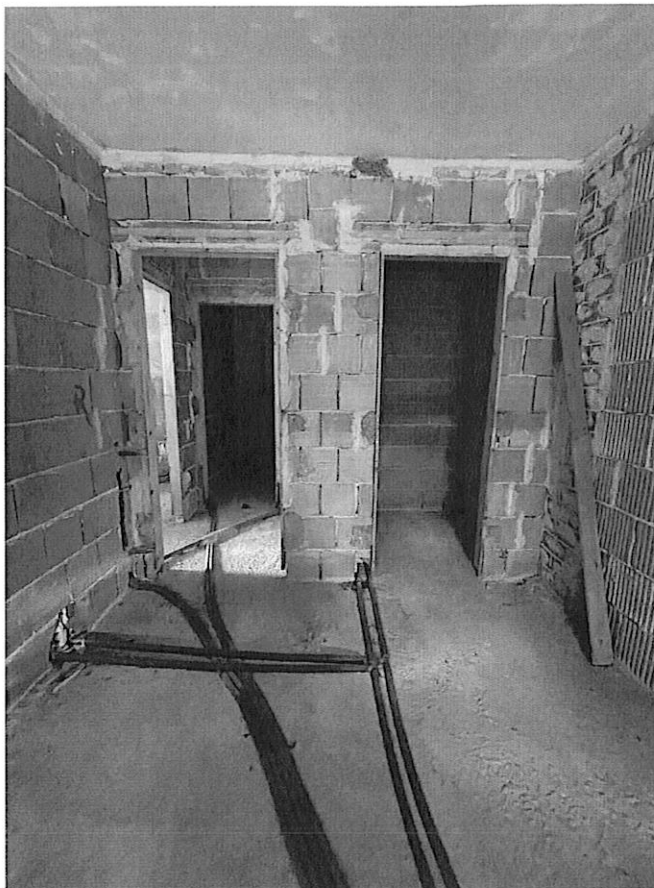

Lotto 3

ING. GENNAIOLI ERMANNO  
VIA LARGO PORTA DEL PONTE N. 9, SANSEPOLCRO (AR)

UNITA' 2 N.C.E.U. SEZ. A FG. 88 PART. 360 SUB. 20

UNITA' 1 N.C.E.U. SEZ. A FG. 88 PART. 360 SUB. 16