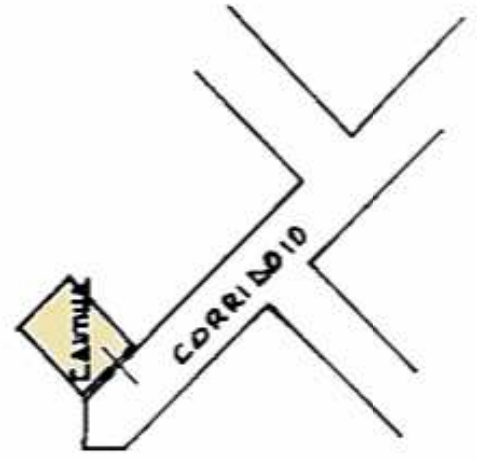

1° PIANO  
H= 2.75

PIANO INTERRATO  
H= 2.50

CORTILE COMUNE

D.I

D.I

GARAGE

PIANO INTERRATO N° 250