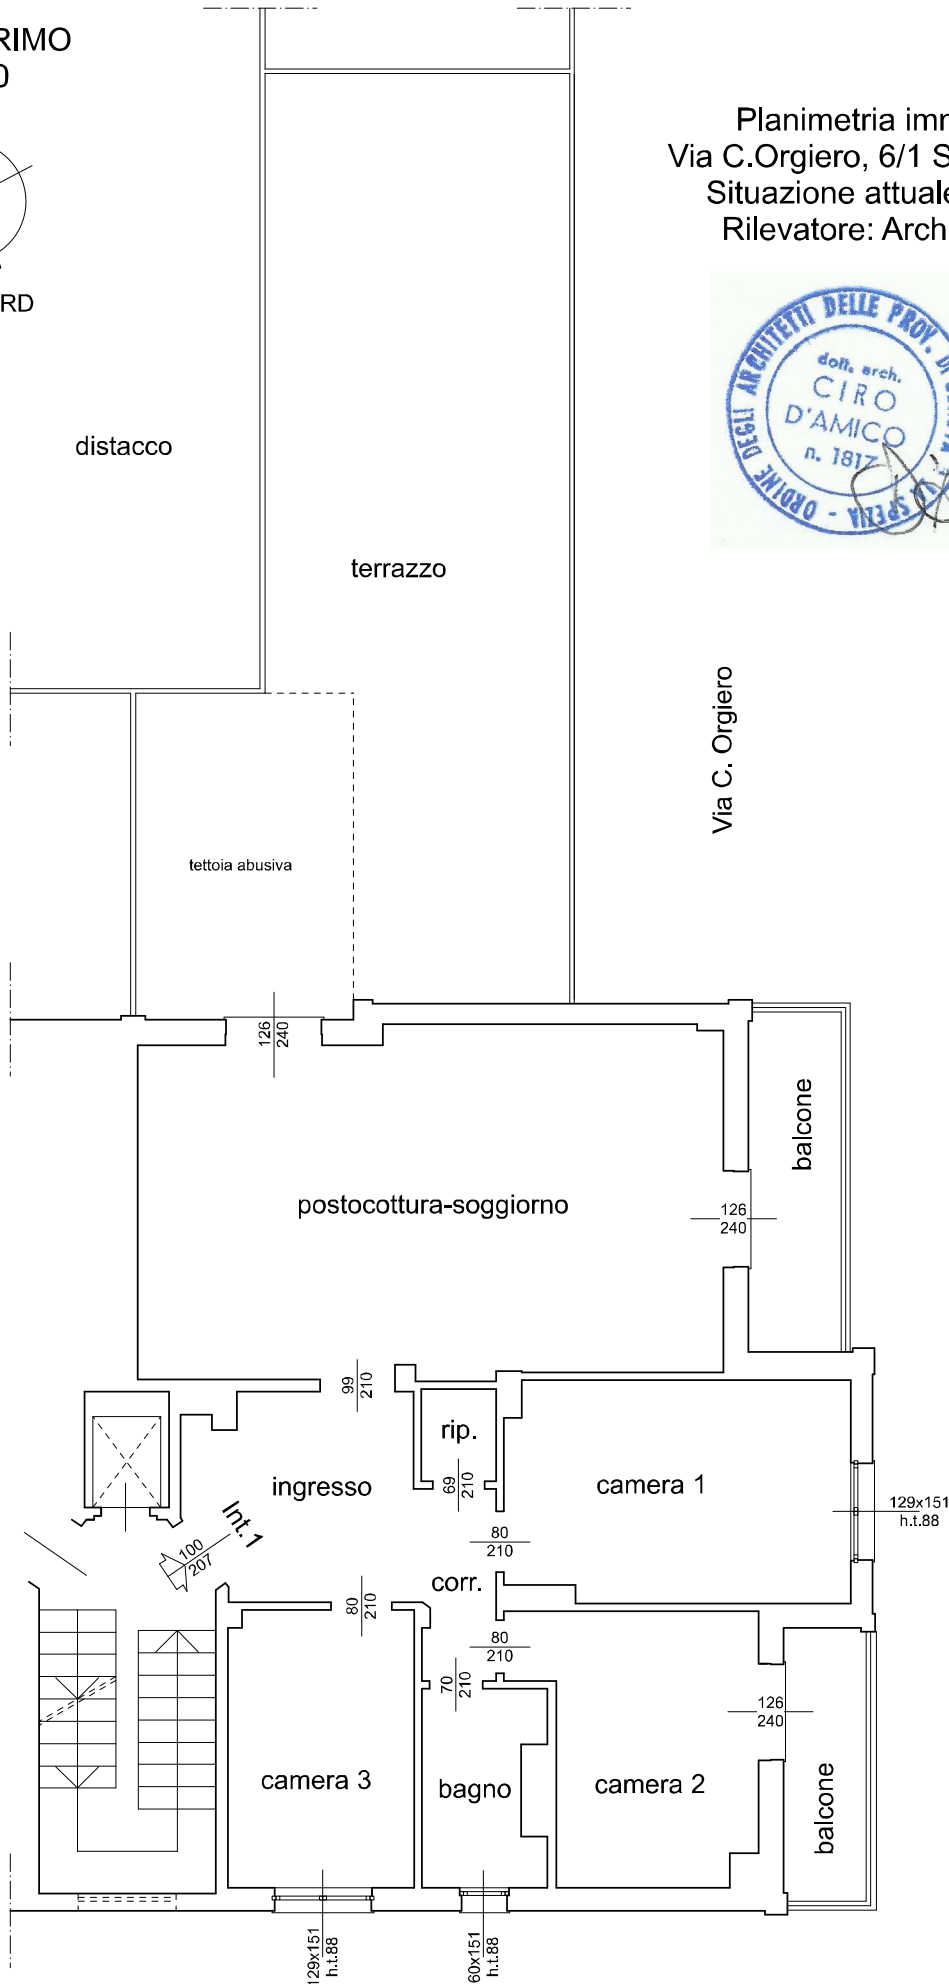

PIANO PRIMO
h.3,00

Planimetria immobile di
Via C.Orgiero, 6/1 Scala E - GENOVA
Situazione attuale - Scala 1:100
Rilevatore: Arch. D'Amico Ciro

Immobile di Via C.Orgiero, 6/2 scala E

Via C. Orgiero

Via C. Orgiero

Via C. Orgiero