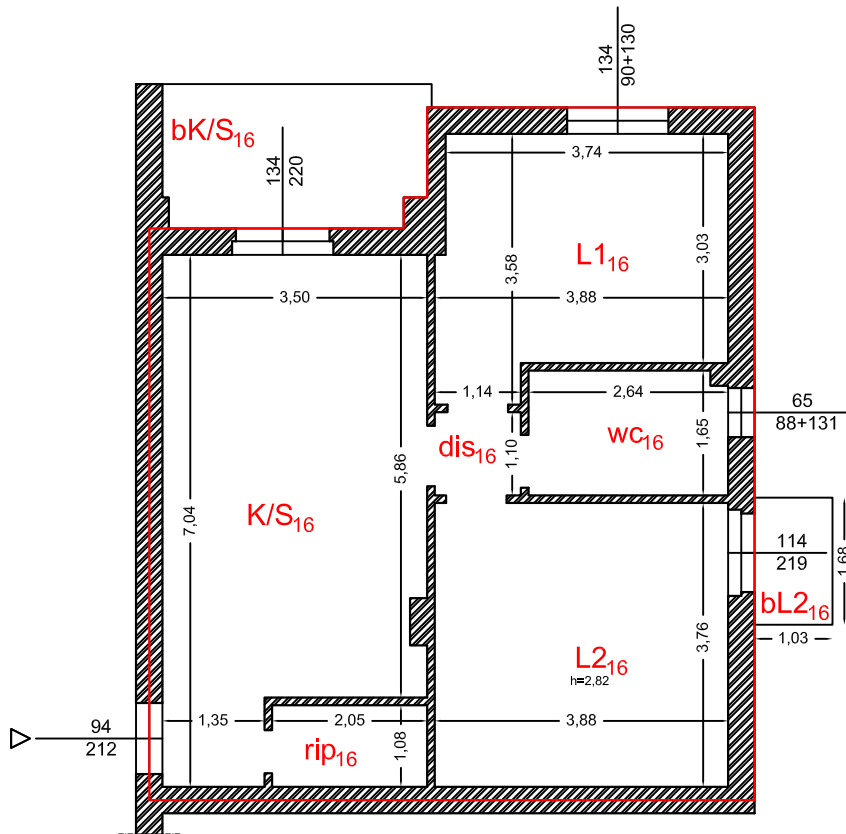

PIANO TERZO
Lotto 2 - Nocera Terinese
foglio di mappa 45, particella 422, subalterno 16

Superficie lorda = 67,57 mq

Superficie balconi = 8,64 mq