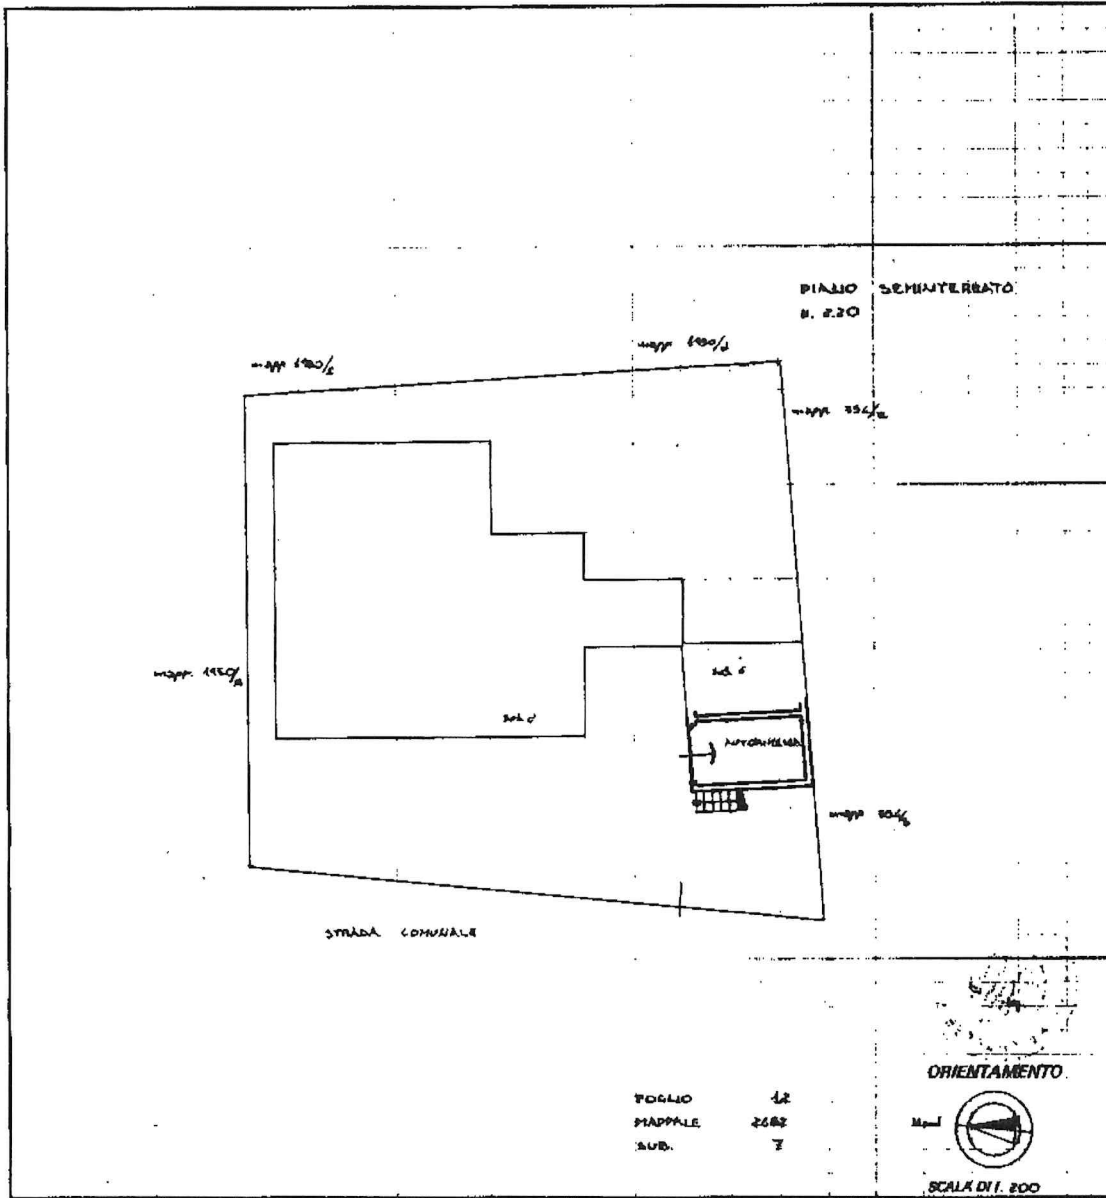

Mod. B (Nuovo Catasto Edilizio Urbano)

MODULARIO
P. - C.C. S. F. - 315

NUOVO CATASTO EDILIZIO URBANO

IL DECRETO LEGGE 13 APRILE 1938, N. 883

Planimetria dell'immobile situato nel Comune di ARDESIO Via A. Locatelli n. 11

Ditta nato ad Ardesio il 13/11/1933

Allegata alla dichiarazione presentata all'Ufficio Tecnico Erariale di BERGAMO

FOLIO 42
MAPPALE 2682
SUB. 7

ORIENTAMENTO

SCALA DI 1. 200

SPAZIO RISERVATO PER LE ANNOTAZIONI D'UFFICIO

DATA
PROT. N°

ICA 92

Compilata dal Geometra
(Titolo, nome e cognome del tecnico)

GIUSEPPE ZANOLETTI

Iscritto all'Albo dei Geometri

della Provincia di BERGAMO

DATA 24 luglio 1956

Firma Zanoletti

Catasto dei Fabbricati - Situazione al 11/09/2025 - Comune di ARDESIO(A383) - < Sez. urbana AR - Foglio 12 - Particella 2482 - Subalterno 7 >
VIA A. LOCATELLI n. 11 Piano 51

Ultima planimetria in atti