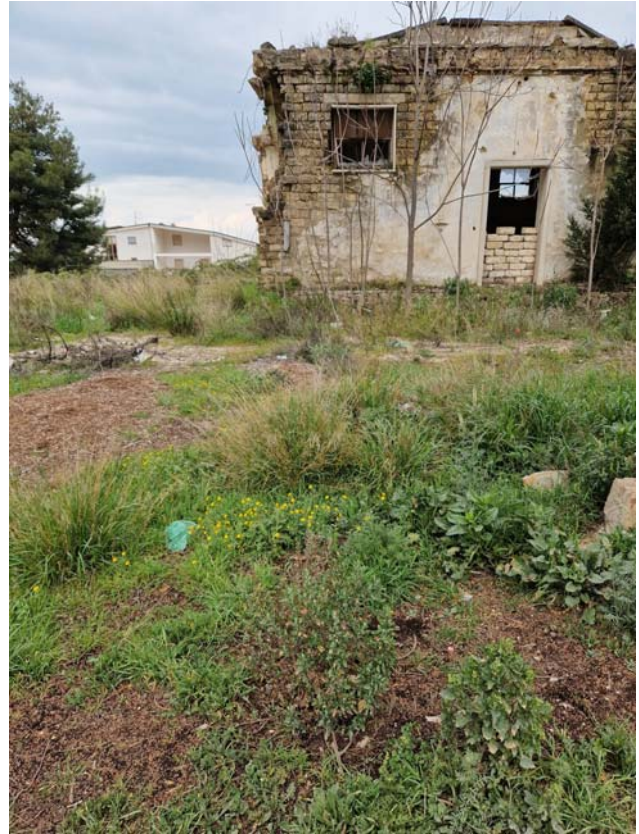

**Lotto 1**  
**Comune di Minervino Murge**  
**Area edificabile - viale Stazione**  
**Foglio 89 p.IIa 3521**

area particella 3521

Viale stazione

Viale stazione

Fabbricato adiacente l'area

Fabbricato adiacente l'area

Fabbricato diruto

Fabbricato diruto

Area

Area

Vista fabbricato

dettaglio fabbricato

Vista dall'area verso la città

recinzione lungo il tracciato ferroviario