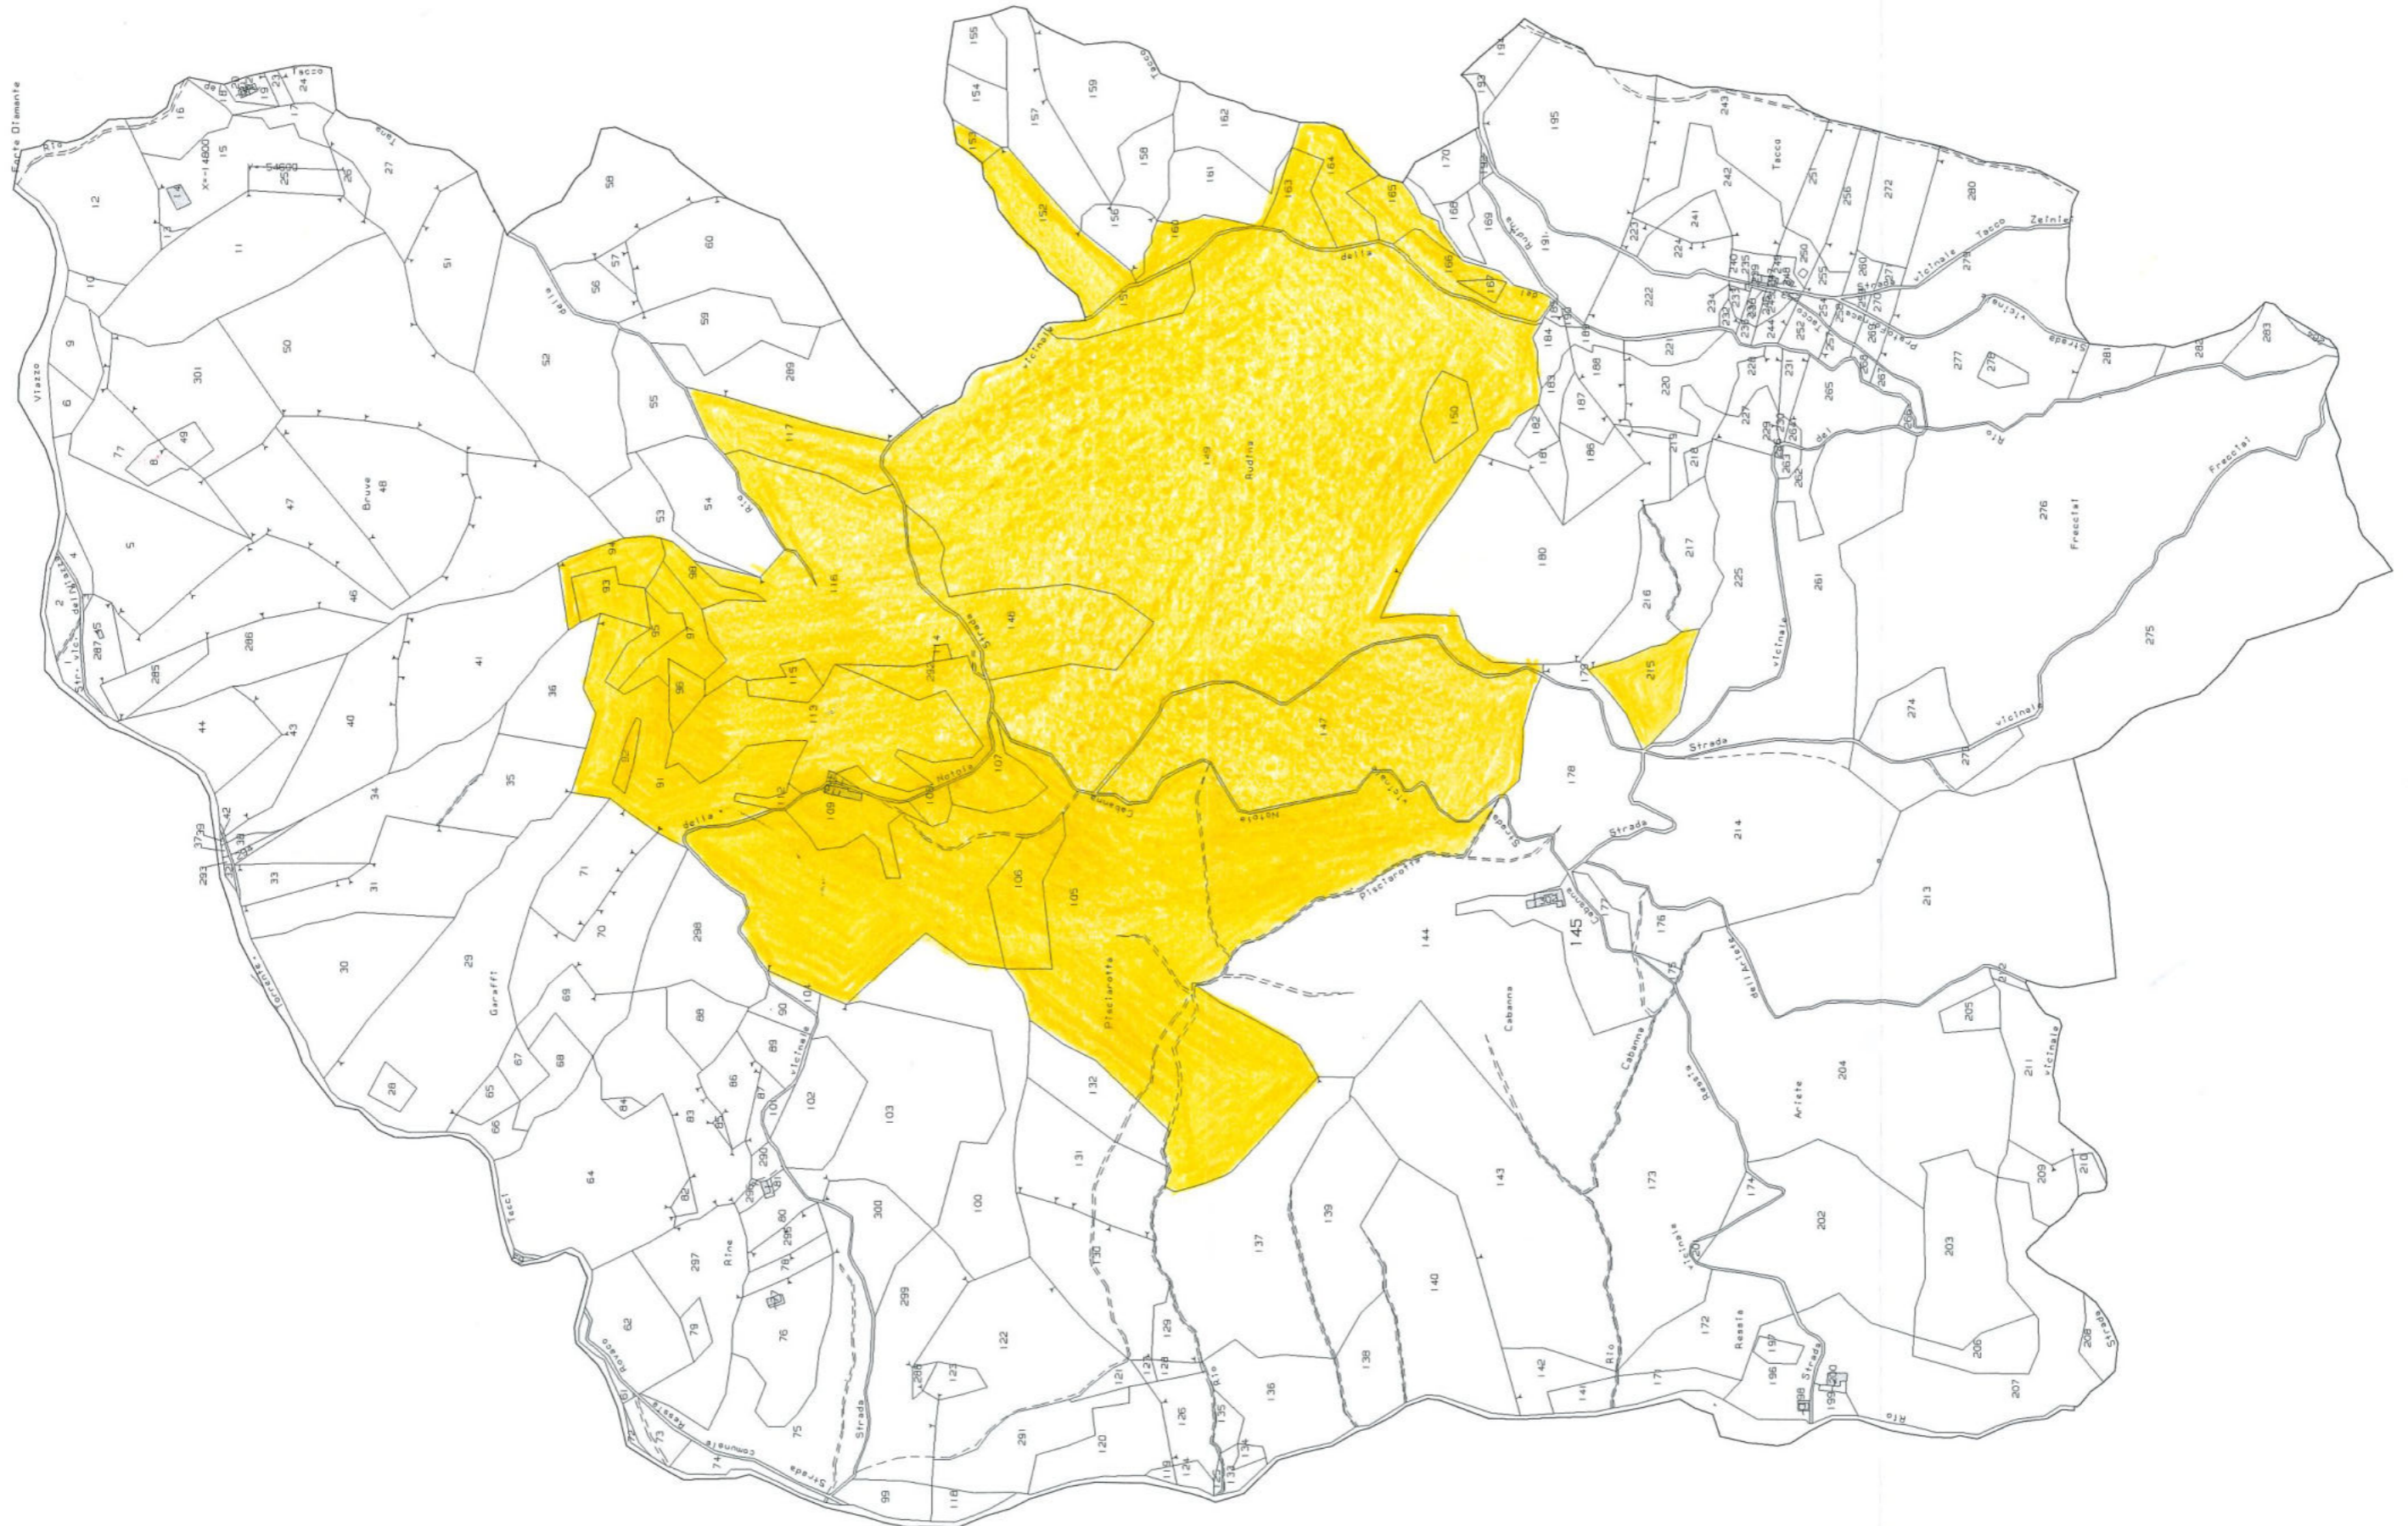

Allegato "B12": Estratto mappa catastale – Lotto 012

E=-55700

N=-14600