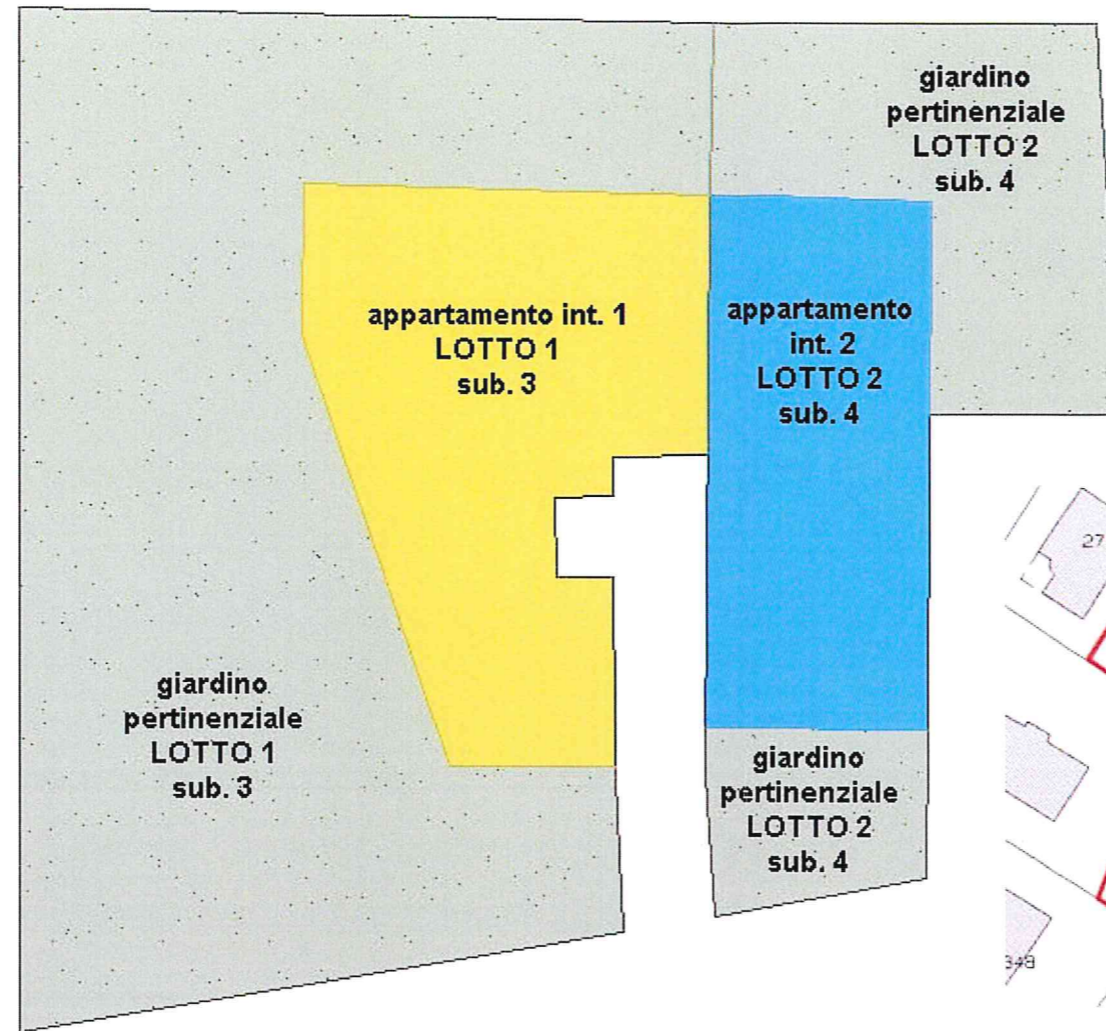

PIANO S1
FOGLIO 29
PARTICELLA 3311

PIANO TERRA
FOGLIO 29
PARTICELLA 3311

PIANO PRIMO
FOGLIO 29
PARTICELLA 3311

PIANO SECONDO
FOGLIO 29
PARTICELLA 3311

PIANO TERZO
FOGLIO 29
PARTICELLA 3311

PIANO STRADA
FOGLIO 29
PARTICELLA 3312

Legend for color-coded areas: Yellow, Blue, Purple, Green, Brown, Red, Grey. POSTI AUTO A RASO