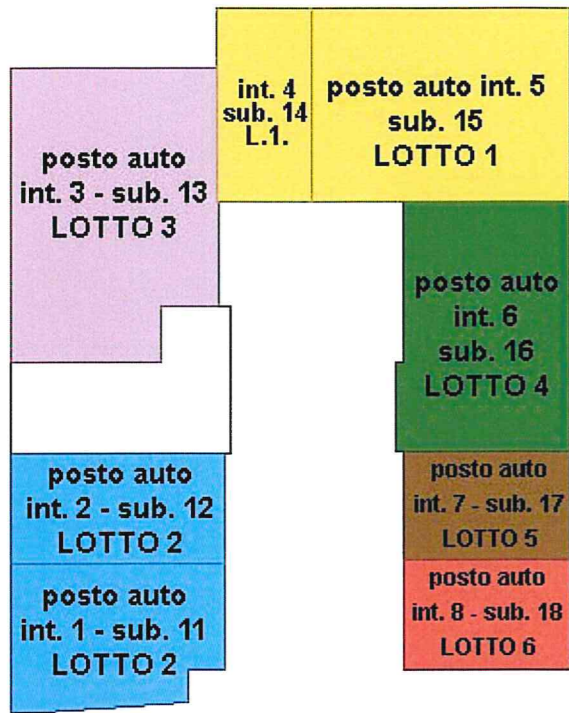

PIANO S1
FOGLIO 29
PARTICELLA 3311

PIANO TERRA
FOGLIO 29
PARTICELLA 3311

PIANO PRIMO
FOGLIO 29
PARTICELLA 3311

PIANO SECONDO
FOGLIO 29
PARTICELLA 3311

PIANO TERZO
FOGLIO 29
PARTICELLA 3311

PIANO STRADA
FOGLIO 29
PARTICELLA 3312

Legend for color-coded areas: Yellow, Blue, Purple, Green, Brown, Red, Grey. POSTI AUTO A RASO