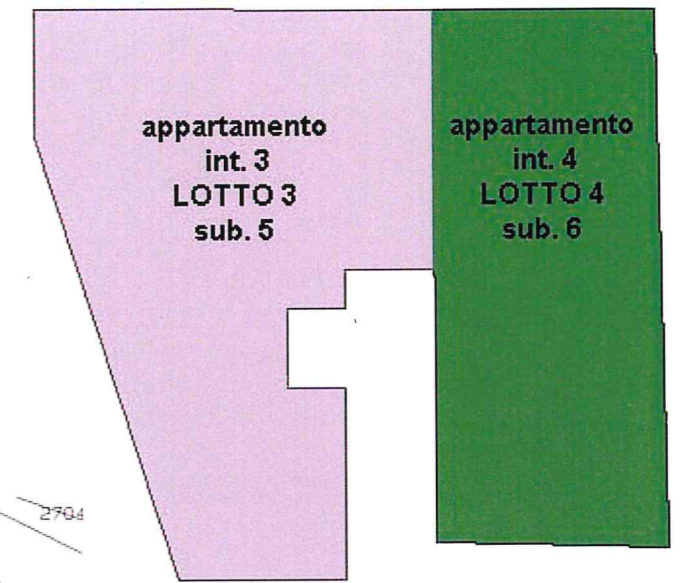

PIANO S1
FOGLIO 29
PARTICELLA 3311

PIANO TERRA
FOGLIO 29
PARTICELLA 3311

PIANO PRIMO
FOGLIO 29
PARTICELLA 3311

PIANO SECONDO
FOGLIO 29
PARTICELLA 3311

PIANO TERZO
FOGLIO 29
PARTICELLA 3311

PIANO STRADA
FOGLIO 29
PARTICELLA 3312

Legend for color-coded areas: Yellow, Blue, Purple, Green, Brown, Red, Grey. POSTI AUTO A RASO