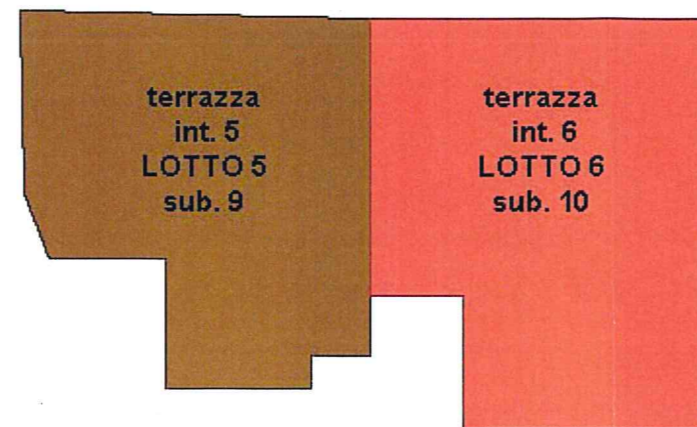

PIANO S1
FOGLIO 29
PARTICELLA 3311

PIANO TERRA
FOGLIO 29
PARTICELLA 3311

PIANO PRIMO
FOGLIO 29
PARTICELLA 3311

PIANO SECONDO
FOGLIO 29
PARTICELLA 3311

PIANO TERZO
FOGLIO 29
PARTICELLA 3311

PIANO STRADA
FOGLIO 29
PARTICELLA 3312

Legend for color-coded areas: Yellow, Blue, Purple, Green, Brown, Red, Grey. POSTI AUTO A RASO