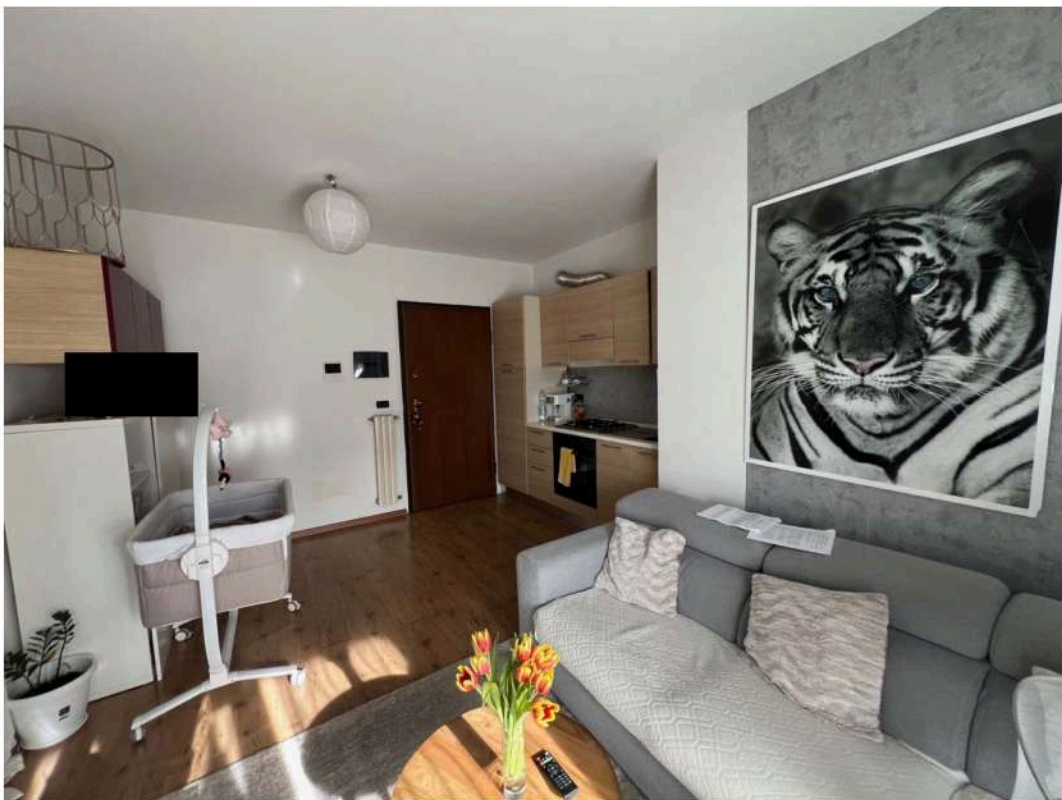

VANO SCALA CONDOMINIALE

ASCENSORE CONDOMINIALE

PORTONCINO INGRESSO SUB 38

ZONA SOGGIORNO-PRANZO

ZONA SOGGIORNO-PRANZO

ZONA NOTTE

ZONA NOTTE

DISIMPEGNO

DISIMPEGNO

BAGNO

BAGNO

TERRAZZO

SOGLIA FINESTRE

CORSELLO BOX PIANO INTERRRATO

BASCULANTE BOX