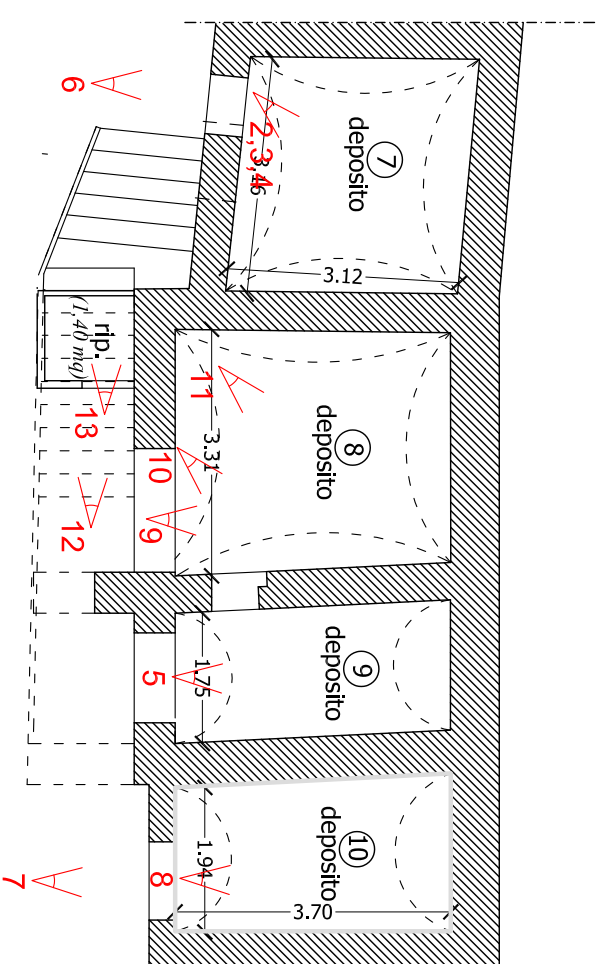

Appartamento in San Valentino Torio (SA) alla Via San Giuseppe, n.50
identificazione catastale: N.C.E.U. fl. 8 p.lla n. 67 sub 2, p.lla 94 sub 2, p.lla 95 sub 1, p.lla 112 sub 1

DEPOSITI IN SAN VALENTINO TORIO ALLA VIA S. GIUSEPPE N. 50