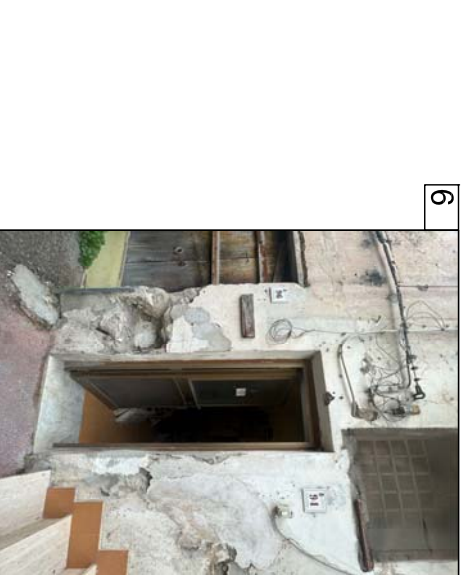

Appartamento in San Valentino Torio (SA) alla Via San Giuseppe, n.50
identificazione catastale: N.C.E.U. fl. 8 p.lla n. 67 sub 2, p.lla 94 sub 2, p.lla 95 sub 1, p.lla 112 sub 1

DEPOSITI IN SAN VALENTINO TORIO ALLA VIA S. GIUSEPPE N. 50